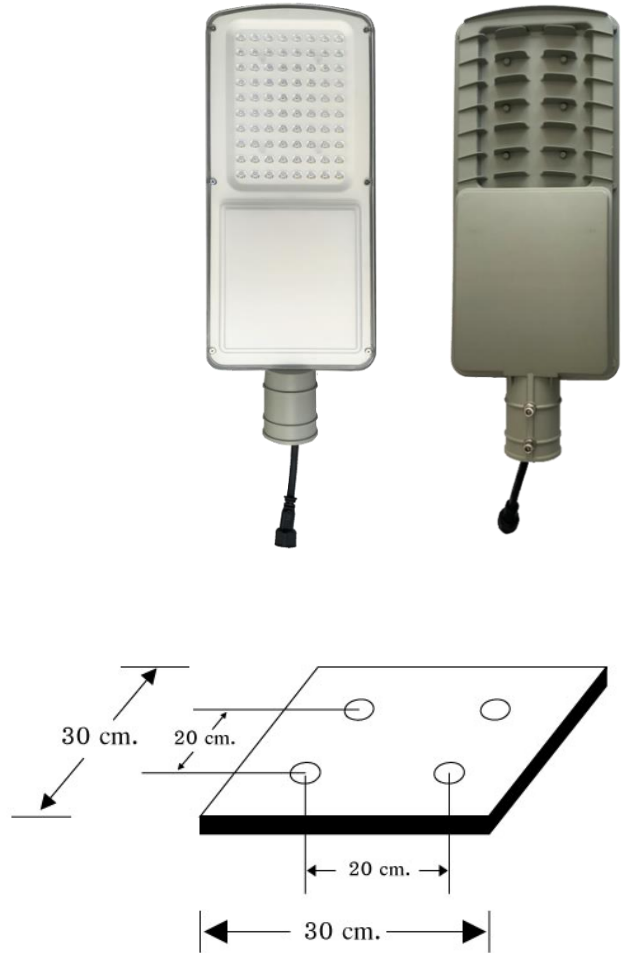

Model : NSS-80iX2

Made in Thailand

คุณสมบัติเฉพาะ

- ☒ แผงโซล่าเซลล์ชนิด Crystalline ขนาด 120 วัตต์ จำนวน 2 แผง
ผลิตตามมาตรฐาน CE , ISO9001 , ISO14001 และผ่านการทดสอบผลิตภัณฑ์ซิลิกอน IEC 61215 , และมาตรฐานความปลอดภัย IEC 61730 Safety Class II, และทดสอบความคงทนต่ออุณหภูมิ ความชื้นและค่าความกัดกร่อนต่างๆตามมาตรฐาน IEC 61701 , IEC 62716 , IEC 62804
- ☒ เสาสูง 6 เมตรทำจากเหล็กเคลือบกัลวาไนซ์
- ☒ ให้แสงสว่างด้วยหลอด LED Hi Power 80W จำนวน 2 โคม มุมกระจายแสง 120 องศา เป็นโคมที่ผลิตในประเทศไทย (Made in Thailand) มีใบรับรองมาตรฐาน MIT ผ่านการทดสอบจากสถาบันไฟฟ้าและอิเล็กทรอนิกส์ มาตรฐาน ANSI/IES LM-79-19
- ☒ ระบบควบคุมการทำงานอัตโนมัติ ทำงานโดยเปิดเองในเวลากลางคืนด้วยระบบเซ็นเซอร์ในตัวและปิดเองในตอนเช้าหรือเมื่อแบตเตอรี่อ่อน
- ☒ กำลังส่องสว่าง Full Power 4 ชั่วโมงแรก และ Half Power 8 ชั่วโมง จนถึงเวลาเช้า
- ☒ สำรองไฟอย่างน้อย 2 วัน ในกรณีไม่มีแดด
- ☒ แบตเตอรี่ลิเทียมไอออน ฟอสเฟต LifePO4 12.8V/20AH (256 WH) จำนวน 2 ลูก

สั่งทำได้ทั้งแบบเสาเหลี่ยม และแบบเสากลม

Data Sheet Model : NSS-80iX2	
แผงโซลาร์เซลล์	120W จำนวน 2 แผง Mono / Poly Crystalline **ปรับเปลี่ยนได้**
ชุดส่องสว่าง	LED Hi Power 80W จำนวน 2 โคม ผลิตในประเทศไทย (Made in Thailand) มีใบรับรองมาตรฐาน MIT และผ่านมาตรฐาน ANSI/IES LM-79-19
อุณหภูมิสี	5,000 – 6,500 K
ค่าความถูกต้องของสี	RA > 75
วัสดุโคม	Die Casting Aluminum ขนาดโคม 475*213*95 mm.
ระยะเวลาส่องสว่าง	ตลอดคืน / สัรรองไฟ 2 วัน
โปรแกรมการทำงาน	ระบบทำงานอัจฉริยะ แบบ Full Power 4 ชั่วโมงแรก และ Half Power 8 ชั่วโมง ทำงานตลอดคืน และไฟจะดับเองในตอนเช้า
แบตเตอรี่	ลิเธียมไอออน ฟอสเฟต (LiFePO4) 12.8V/20AH (256 WH) จำนวน 2 ลูก
ความสูง (เสา)	ขนาด 6 เมตร **ปรับเปลี่ยนได้**