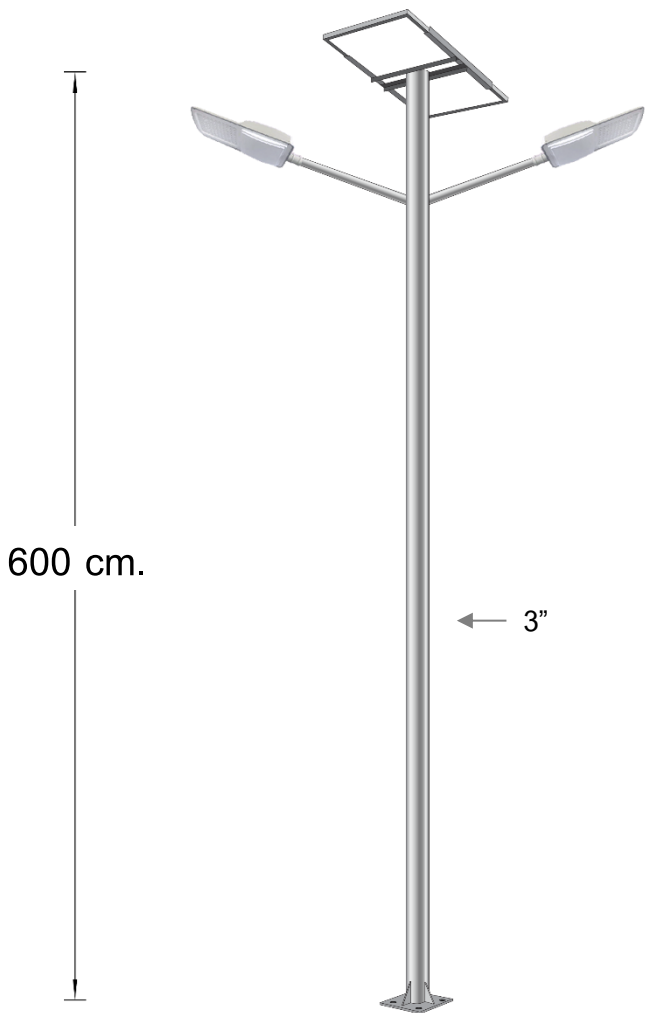

Model : NSS-80iX2

Made in Thailand

คุณสมบัติเฉพาะ

- ☒ แผงโซล่าเซลล์ชนิด Crystalline ขนาด 120 วัตต์ จำนวน 2 แผง
ผลิตตามมาตรฐาน CE , ISO9001 , ISO14001 และผ่านการทดสอบผลิตภัณฑ์ซิลิกอน IEC 61215 , และมาตรฐานความปลอดภัย IEC 61730 Safety Class II, และทดสอบความคงทนต่ออุณหภูมิ ความชื้นและค่าความกัดกร่อนต่างๆตามมาตรฐาน IEC 61701 , IEC 62716 , IEC 62804
- ☒ เสาสูง 6 เมตรทำจากเหล็กเคลือบกัลวาไนซ์
- ☒ ให้แสงสว่างด้วยหลอด LED Hi Power 80W จำนวน 2 โคม มุมกระจายแสง 120 องศา เป็นโคมที่ผลิตในประเทศไทย (Made in Thailand) มีใบรับรองมาตรฐาน MIT ผ่านการทดสอบจากสถาบันไฟฟ้าและอิเล็กทรอนิกส์ มาตรฐาน ANSI/IES LM-79-19
- ☒ ระบบควบคุมการทำงานอัตโนมัติ ทำงานโดยเปิดเองในเวลากลางคืนด้วยระบบเซ็นเซอร์ในตัวและปิดเองในตอนเช้าหรือเมื่อแบตเตอรี่อ่อน
- ☒ กำลังส่องสว่าง Full Power 4 ชั่วโมงแรก และ Half Power 8 ชั่วโมง จนถึงเวลาเช้า
- ☒ สำรองไฟอย่างน้อย 2 วัน ในกรณีไม่มีแดด
- ☒ แบตเตอรี่ลิเทียมไอออน ฟอสเฟต LifePO4 12.8V/20AH (256 WH) จำนวน 2 ลูก

สั่งทำได้ทั้งแบบเสาเหลี่ยม และแบบเสากลม

Data Sheet Model : NSS-80iX2	
แผงโซลาร์เซลล์	120W จำนวน 2 แผง Mono / Poly Crystalline **ปรับเปลี่ยนได้**
ชุดส่องสว่าง	LED Hi Power 80W จำนวน 2 โคม ผลิตในประเทศไทย (Made in Thailand) มีใบรับรองมาตรฐาน MIT และผ่านมาตรฐาน ANSI/IES LM-79-19
อุณหภูมิสี	5,000 – 6,500 K
ค่าความถูกต้องของสี	RA > 75
วัสดุโคม	Die Casting Aluminum ขนาดโคม 475*213*95 mm.
ระยะเวลาส่องสว่าง	ตลอดคืน / สัรรองไฟ 2 วัน
โปรแกรมการทำงาน	ระบบทำงานอัจฉริยะ แบบ Full Power 4 ชั่วโมงแรก และ Half Power 8 ชั่วโมง ทำงานตลอดคืน และไฟจะดับเองในตอนเช้า
แบตเตอรี่	ลิเธียมไอออน ฟอสเฟต (LiFePO4) 12.8V/20AH (256 WH) จำนวน 2 ลูก
ความสูง (เสา)	ขนาด 6 เมตร **ปรับเปลี่ยนได้**