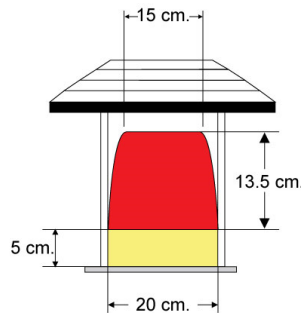

ไฟกระพริบโซลาร์เซลล์ (Solar Siren)

Model	Siren 10W (12 ชั่วโมง)	Siren 10W (24 ชั่วโมง)
แผงโซลาร์เซลล์	10W Mono / Poly Crystalline	10W Mono / Poly Crystalline
แบตเตอรี่	แบตเตอรี่ Seal Lead ขนาด 12V/7AH	แบตเตอรี่ Seal Lead ขนาด 12V/9AH
หลอดไฟ	LED NEON HI-BRIGHT สีเหลือง/ สีแดง	
การเปิด-ปิด	มีสวิทช์เปิด-ปิด ระบบการทำงานพร้อมไฟแสดงสถานะการชาร์จประจุ	
การทำงาน	ทำงานในเวลากลางวันและปิดเองในตอนเช้า	ทำงานตลอดเวลา 24 ชั่วโมง
การติดตั้ง	ติดตั้งง่ายสะดวก ไม่ต้องเดินสาย เหมาะสำหรับติดบนคานค้ำฟ้าของอาคาร หรือติดในพื้นที่เขตก่อสร้างเพื่อการเตือนภัย เตือนอันตราย	
การรับประกัน	รับประกันสินค้า 1 ปี	
ผู้ผลิต	สินค้าผลิตในประเทศไทย (Made in Thailand)	