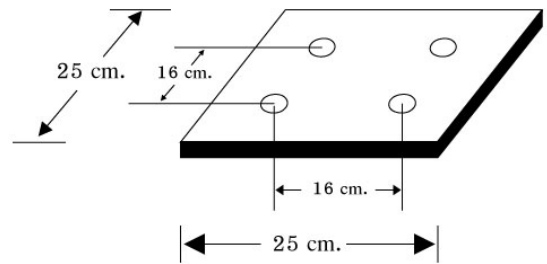

### คุณสมบัติเฉพาะ

- แผง Solar Cell ขนาด 50 วัตต์ แบบ Poly or Mono Crystalline มาตรฐาน ISO9001 /CE Standard
- เสาสูง 4 เมตรทำจากเหล็กเคลือบกัลวาไนซ์
- ตู้เหล็กควบคุมการทำงานแบบมีหลังคา กันน้ำฝนได้เป็นอย่างดี
- ให้ความสว่างด้วยหลอด LED Ultra Bright ชนิดสว่างพิเศษ มุมกระจายแสง 120 องศา / จำนวน 240 หลอด เป็นโคมที่ผลิตในประเทศไทย (Made in Thailand) มีใบรับรองมาตรฐาน MIT ผ่านการทดสอบจากสถาบันไฟฟ้าและอิเล็กทรอนิกส์ มาตรฐาน ANSI/IES LM-79-19
- ให้ความเข้มแสงระดับ 20-25 LUX ที่ระยะ 4 เมตร
- ระบบควบคุมการทำงานอัตโนมัติ ทำงานโดยเปิดเองในเวลากลางคืนด้วยระบบเซ็นเซอร์ในตัว และปิดเองในตอนเช้า หรือเมื่อแบตเตอรี่อ่อน
- ระบบควบคุมการชาร์จแบบ PWM (Pulse Width Modulate) 3 Stage Charge มีค่าการป้องกันฝุ่นและกันน้ำ ตามมาตรฐานระดับ IP67
- สำรองไฟ 2 วัน ในกรณีไม่มีแดด
- แบตเตอรี่แห้งชนิด ไม่ต้องเติมน้ำกลั่น (Free Maintenance) 12V/28AH

**แบบโคมทรงสี่เหลี่ยมรุ่น NSS-240C4**

- เสาเหล็กขนาด 4 เมตร
- เป็นขีดยึดขนาด 25 x 25 เซนติเมตร
- หรือตามที่ต้องการ

Solar Street Light Model : NSS-240C4	
รายละเอียด	
แผงโซล่าเซลล์	50W Mono / Poly Crystalline **ปรับเปลี่ยนได้**
หลอดไฟ	LED Ultra Bright สี Cool / Warm White จำนวน 240 หลอด เป็นโคมที่ผลิตในประเทศไทย (Made in Thailand) มีใบรับรองมาตรฐาน MIT และผ่านมาตรฐาน ANSI/IES LM-79-19
แบบโคม	ทรงโคมสี่เหลี่ยม ตัวเรือนทำจากอลูมิเนียม
ความเข้มแสงที่ระยะ 4 เมตร	20-25 LUX
ระยะเวลาส่องสว่าง	ตลอดคืน / ดำรงไฟ 2 วัน
เครื่องควบคุมการทำงาน	12V / 24V , Auto / Manual ทำงานแบบ PWM / ค่ากันน้ำกันฝุ่นระดับ IP67
แบตเตอรี่	Free Maintenance battery ขนาดความจุ 12V/28AH **ปรับเปลี่ยนได้**
ความสูง (เสา)	ขนาด 4 เมตร **ปรับเปลี่ยนได้**