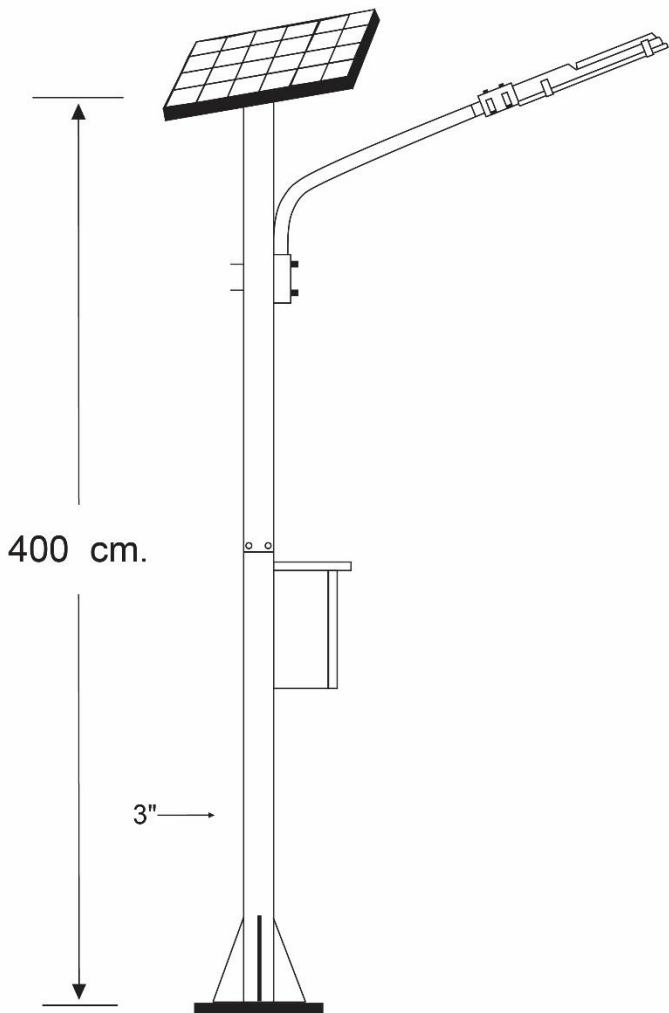

Model : NSS-240C4

คุณสมบัติเฉพาะ

- ☒ แผง Solar Cell ขนาด 50 วัตต์ แบบ Poly or Mono Crystalline มาตรฐาน ISO9001 /CE Standard
- ☒ เสาสูง 4 เมตรทำจากเหล็กเคลือบกัลวาไนซ์
- ☒ ตู้เหล็กควบคุมการทำงานแบบมีหลังคา กันน้ำฝนได้เป็นอย่างดี
- ☒ ให้ความสว่างด้วยหลอด LED Ultra Bright ชนิดสว่างพิเศษ มุมกระจายแสง 120 องศา / จำนวน 240 หลอด
- ☒ ให้ความเข้มแสงระดับ 20-25 LUX ที่ระยะ 4 เมตร
- ☒ ระบบควบคุมการทำงานอัตโนมัติ ทำงานโดยเปิดเองในเวลากลางคืนด้วยระบบเซ็นเซอร์ในตัว และปิดเองในตอนเช้า หรือเมื่อแบตเตอรี่อ่อน
- ☒ ระบบควบคุมการชาร์จแบบ PWM (Pulse Width Modulate) 3 Stage Charge มีค่าการป้องกันฝุ่นและกันน้ำตามมาตรฐานระดับ IP67
- ☒ สำรองไฟ 2 วัน ในกรณีไม่มีแดด
- ☒ แบตเตอรี่ชนิด Seal Lead Acid (Free Maintenance) 12V/28AH

แบบโคมทรงสี่เหลี่ยมรุ่น NSS-240C4

- เสาเหล็กขนาด 4 เมตร
- เป็นขีดยาวขนาด 25 * 25 เซนติเมตร
- หรือตามที่ต้องการ

Solar Street Light Model : NSS-240C4	
รายละเอียด	
แผงโซล่าเซลล์	50W Mono / Poly Crystalline **ปรับเปลี่ยนได้**
หลอดไฟ	LED Ultra Bright สี Cool / Warm White จำนวน 240 หลอด
แบบโคม	ทรงโคมสี่เหลี่ยม ตัวเรือนทำจากอลูมิเนียม
ความเข้มแสงที่ระยะ 4 เมตร	20-25 LUX
ระยะเวลาส่องสว่าง	ตลอดคืน / ส่องไฟ 2 วัน
เครื่องควบคุมการทำงาน	12V / 24V , Auto / Manual ทำงานแบบ PWM / ค่ากันน้ำกันฝุ่นระดับ IP67
แบตเตอรี่	แบตเตอรี่แห้ง ขนาดความจุ 12V/28AH (Seal Lead) **ปรับเปลี่ยนได้**
ความสูง (เสา)	ขนาด 4 เมตร **ปรับเปลี่ยนได้**