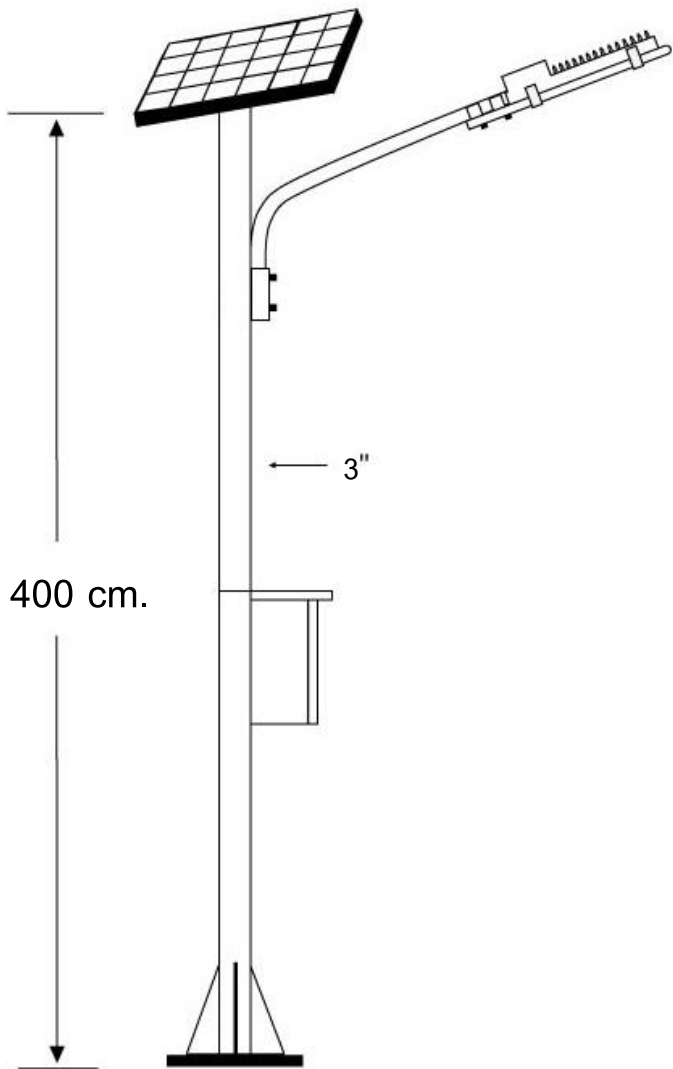

### คุณสมบัติเฉพาะ

- แผง Solar Cell ขนาด 50 วัตต์ แบบ Poly or Mono Crystalline มาตรฐาน ISO9001 /CE Standard
- เสาสูง 4 เมตรทำจากเหล็กเคลือบกัลวาไนซ์
- ตู้เหล็กควบคุมการทำงานแบบมีหลังคา กันน้ำฝนได้เป็นอย่างดี
- ให้ความสว่างด้วยหลอด LED Ultra Bright ชนิดสว่างพิเศษ มุมกระจายแสง 120 องศา / จำนวน 240 หลอด เป็นโคมที่ผลิตในประเทศไทย (Made in Thailand) มีใบรับรองมาตรฐาน MIT ผ่านการทดสอบจากสถาบันไฟฟ้าและอิเล็กทรอนิกส์ มาตรฐาน ANSI/IES LM-79-19
- ให้ความเข้มแสงระดับ 20-25 LUX ที่ระยะ 4 เมตร
- ระบบควบคุมการทำงานอัตโนมัติ ทำงานโดยเปิดเองในเวลากลางคืนด้วยระบบเซ็นเซอร์ในตัว และปิดเองในตอนเช้า หรือเมื่อแบตเตอรี่อ่อน
- ระบบควบคุมการชาร์จแบบ PWM (Pulse Width Modulate) 3 Stage Charge มีค่าการป้องกันฝุ่นและกันน้ำ ตามมาตรฐานระดับ IP67
- สำรองไฟ 2 วัน ในกรณีไม่มีแดด
- แบตเตอรี่แห้งชนิด ไม่ต้องเติมน้ำกลั่น (Free Maintenance) 12V/28AH

**แบบโคมทรงสี่เหลี่ยมรุ่น NSS-240C4**

- เสาเหล็กขนาด 4 เมตร
- เป็นขีดยึดขนาด 25 x 25 เซนติเมตร
- หรือตามที่ต้องการ

Solar Street Light Model : NSS-240C4	
รายละเอียด	
แผงโซล่าเซลล์	50W Mono / Poly Crystalline **ปรับเปลี่ยนได้**
หลอดไฟ	LED Ultra Bright สี Cool / Warm White จำนวน 240 หลอด เป็นโคมที่ผลิตในประเทศไทย (Made in Thailand) มีใบรับรองมาตรฐาน MIT และผ่านมาตรฐาน ANSI/IES LM-79-19
แบบโคม	ทรงโคมสี่เหลี่ยม ตัวเรือนทำจากอลูมิเนียม
ความเข้มแสงที่ระยะ 4 เมตร	20-25 LUX
ระยะเวลาส่องสว่าง	ตลอดคืน / ดำรงไฟ 2 วัน
เครื่องควบคุมการทำงาน	12V / 24V , Auto / Manual ทำงานแบบ PWM / ค่ากันน้ำกันฝุ่นระดับ IP67
แบตเตอรี่	Free Maintenance battery ขนาดความจุ 12V/28AH **ปรับเปลี่ยนได้**
ความสูง (เสา)	ขนาด 4 เมตร **ปรับเปลี่ยนได้**