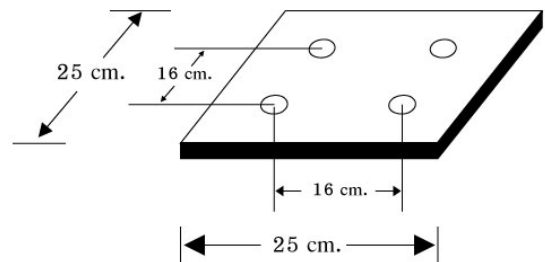

Model : NSS-240C4

คุณสมบัติเฉพาะ

- ☒ แผง Solar Cell ขนาด 50 วัตต์ แบบ Poly or Mono Crystalline มาตรฐาน ISO9001 /CE Standard
- ☒ เสาสูง 4 เมตรทำจากเหล็กเคลือบกัลวาไนซ์
- ☒ ตู้เหล็กควบคุมการทำงานแบบมีหลังคา กันน้ำฝนได้เป็นอย่างดี
- ☒ ให้ความสว่างด้วยหลอด LED Ultra Bright ชนิดสว่างพิเศษ มุมกระจายแสง 120 องศา / จำนวน 240 หลอด
- ☒ ให้ความเข้มแสงระดับ 20-25 LUX ที่ระยะ 4 เมตร
- ☒ ระบบควบคุมการทำงานอัตโนมัติ ทำงานโดยเปิดเองในเวลากลางคืนด้วยระบบเซ็นเซอร์ในตัว และปิดเองในตอนเช้า หรือเมื่อแบตเตอรี่อ่อน
- ☒ ระบบควบคุมการชาร์จแบบ PWM (Pulse Width Modulate) 3 Stage Charge มีค่าการป้องกันฝุ่นและกันน้ำตามมาตรฐานระดับ IP67
- ☒ สำรองไฟ 2 วัน ในกรณีไม่มีแดด
- ☒ แบตเตอรี่ชนิด Seal Lead Acid (Free Maintenance) 12V/28AH

แบบโคมทรงสี่เหลี่ยมรุ่น NSS-240C4

- เสาเหล็กขนาด 4 เมตร
- เป็นขีดยาวขนาด 25 * 25 เซนติเมตร
- หรือตามที่ต้องการ

Solar Street Light Model : NSS-240C4	
รายละเอียด	
แผงโซล่าเซลล์	50W Mono / Poly Crystalline **ปรับเปลี่ยนได้**
หลอดไฟ	LED Ultra Bright สี Cool / Warm White จำนวน 240 หลอด
แบบโคม	ทรงโคมสี่เหลี่ยม ตัวเรือนทำจากอลูมิเนียม
ความเข้มแสงที่ระยะ 4 เมตร	20-25 LUX
ระยะเวลาส่องสว่าง	ตลอดคืน / ส่องไฟ 2 วัน
เครื่องควบคุมการทำงาน	12V / 24V , Auto / Manual ทำงานแบบ PWM / ค่ากันน้ำกันฝุ่นระดับ IP67
แบตเตอรี่	แบตเตอรี่แห้ง ขนาดความจุ 12V/28AH (Seal Lead) **ปรับเปลี่ยนได้**
ความสูง (เสา)	ขนาด 4 เมตร **ปรับเปลี่ยนได้**