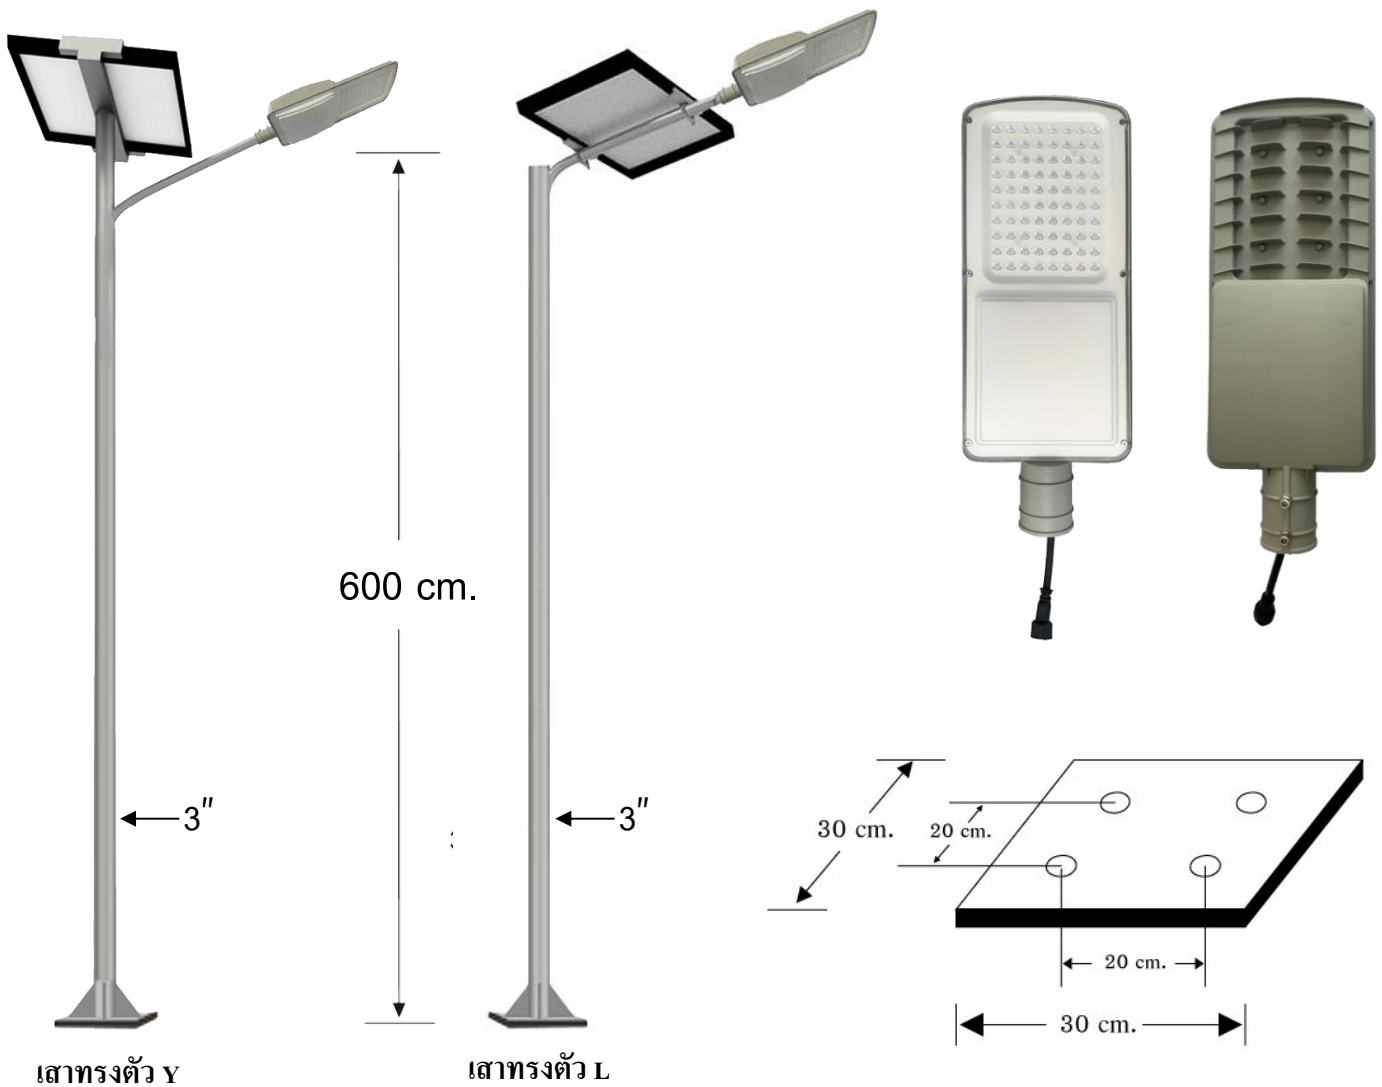

ไฟถนนโซล่าเซลล์

Integrated Solar Street Light

ไฟถนนโซล่าเซลล์ แบบ Integrated Solar Street Light นวัตกรรมใหม่ของระบบไฟส่องสว่าง ที่ให้ความสว่างด้วยหลอด LED แบบ Hi Power และระบบเก็บประจุไฟด้วยแบตเตอรี่ LifePO4 เทคโนโลยีแบตเตอรี่ใหม่ล่าสุดอายุการใช้งานยาวนาน 3-5 ปีที่รวมอยู่ในโคม ง่ายต่อการติดตั้งและการบำรุงรักษา ดำเนินการด้วยชื่อเสียงที่ยาวนานกว่า 18 ปี เรามั่นใจว่าเราเป็นหนึ่งในผลิตภัณฑ์ที่ดีที่สุดและมีบริการหลังการขายที่ยอดเยี่ยมที่สุด

Model : NSS-80i

คุณสมบัติเฉพาะ

- ☑ แผง Solar Cell ขนาด 100 วัตต์ แบบ Poly or Mono Crystalline มาตรฐาน ISO9001 / CE Standard
- ☑ เสาสูง 6 เมตรทำจากเหล็กเคลือบกัลวาไนซ์
- ☑ ให้ความสว่างด้วยหลอด LED Hi Power 80W มุมกระจายแสง 120 องศา เป็นโคมที่ผลิตในประเทศไทย (Made in Thailand) มีใบรับรองมาตรฐาน MiT ผ่านการทดสอบจากสถาบันไฟฟ้าและอิเล็กทรอนิกส์ มาตรฐาน ANSI/IES LM-79-19
- ☑ ระบบควบคุมการทำงานอัตโนมัติ ทำงานโดยเปิดเองในเวลากลางคืนด้วยระบบเซ็นเซอร์ในตัวและปิดเองในตอนเช้า หรือเมื่อแบตเตอรี่อ่อน
- ☑ กำลังส่องสว่าง Full Power 4 ชั่วโมงแรก และ Half Power 8 ชั่วโมง จนถึงเวลาเช้า
- ☑ สำรองไฟอย่างน้อย 2 วัน ในกรณีไม่มีแดด
- ☑ แบตเตอรี่ลิเทียมไอออน ฟอสเฟต LifePO4 192 WH

Data Sheet Model : NSS-80i	
แผงโซลาร์เซลล์	100W Mono / Poly Crystalline **ปรับเปลี่ยนได้**
ชุดส่องสว่าง	LED Hi Power 80W ผลิตในประเทศไทย (Made in Thailand) มีใบรับรองมาตรฐาน MIT และผ่านมาตรฐาน ANSI/IES LM-79-19
อุณหภูมิสี	5,000 – 6,500 K
ค่าความถูกต้องของสี	RA > 75
วัสดุโคม	Die Casting Aluminum ขนาดโคม 475*213*95 mm.
ระยะเวลาส่องสว่าง	ตลอดคืน / สัรรองไฟ 2 วัน
โปรแกรมการทำงาน	ระบบทำงานอัจฉริยะ แบบ Full Power 4 ชั่วโมงแรก และ Half Power 8 ชั่วโมงทำงานตลอดคืน และไฟจะดับเองในตอนเช้า
แบตเตอรี่	ลิเธียมไอออน ฟอสเฟต (LiFePO4) ขนาด 192 WH
ความสูง (เสา)	ขนาด 6 เมตร **ปรับเปลี่ยนได้**