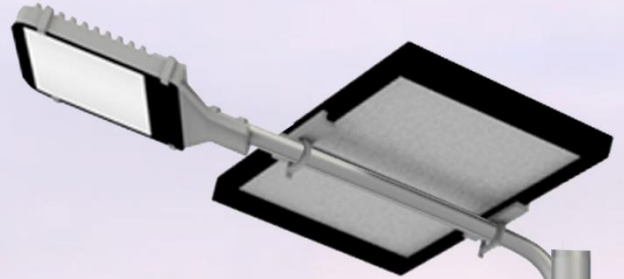

ไฟถนนโซล่าเซลล์

Integrated Solar Street Light

ไฟถนนโซล่าเซลล์ แบบ Integrated Solar Street Light นวัตกรรมใหม่ของระบบไฟส่องสว่าง ที่ให้ความสว่างด้วยหลอด LED แบบ Hi Power และระบบเก็บประจุไฟด้วยแบตเตอรี่ LifePO4 เทคโนโลยีแบตเตอรี่ใหม่ล่าสุดอายุการใช้งานยาวนาน 3-5 ปีที่รวมอยู่ในโคม ง่ายต่อการติดตั้งและการบำรุงรักษา ดำเนินการด้วยชื่อเสียงที่ยาวนานกว่า 18 ปี เรามั่นใจว่าเราเป็นหนึ่งในผลิตภัณฑ์ที่ดีที่สุดและมีบริการหลังการขายที่ยอดเยี่ยมที่สุด

Model : NSS-80i

คุณสมบัติเฉพาะ

- ☑ แผง Solar Cell ขนาด 100 วัตต์ แบบ Poly or Mono Crystalline มาตรฐาน ISO9001 / CE Standard
- ☑ เสาสูง 6 เมตรทำจากเหล็กเคลือบกัลวาไนซ์
- ☑ ให้ความสว่างด้วยหลอด LED Hi Power 80W มุมกระจายแสง 120 องศา เป็นโคมที่ผลิตในประเทศไทย (Made in Thailand) มีใบรับรองมาตรฐาน MiT ผ่านการทดสอบจากสถาบันไฟฟ้าและอิเล็กทรอนิกส์ มาตรฐาน ANSI/IES LM-79-19
- ☑ ระบบควบคุมการทำงานอัตโนมัติ ทำงานโดยเปิดเองในเวลากลางคืนด้วยระบบเซ็นเซอร์ในตัวและปิดเองในตอนเช้า หรือเมื่อแบตเตอรี่อ่อน
- ☑ กำลังส่องสว่าง Full Power 4 ชั่วโมงแรก และ Half Power 8 ชั่วโมง จนถึงเวลาเช้า
- ☑ สำรองไฟอย่างน้อย 2 วัน ในกรณีไม่มีแดด
- ☑ แบตเตอรี่ลิเทียมไอออน ฟอสเฟต LifePO4 192 WH

Data Sheet Model : NSS-80i	
แผงโซลาร์เซลล์	100W Mono / Poly Crystalline **ปรับเปลี่ยนได้**
ชุดส่องสว่าง	LED Hi Power 80W ผลิตในประเทศไทย (Made in Thailand) มีใบรับรองมาตรฐาน MIT และผ่านมาตรฐาน ANSI/IES LM-79-19
อุณหภูมิสี	5,000 – 6,500 K
ค่าความถูกต้องของสี	RA > 75
วัสดุโคม	Die Casting Aluminum ขนาดโคม 475*213*95 mm.
ระยะเวลาส่องสว่าง	ตลอดคืน / สัรรองไฟ 2 วัน
โปรแกรมการทำงาน	ระบบทำงานอัจฉริยะ แบบ Full Power 4 ชั่วโมงแรก และ Half Power 8 ชั่วโมงทำงานตลอดคืน และไฟจะดับเองในตอนเช้า
แบตเตอรี่	ลิเธียมไอออน ฟอสเฟต (LiFePO4) ขนาด 192 WH
ความสูง (เสา)	ขนาด 6 เมตร **ปรับเปลี่ยนได้**