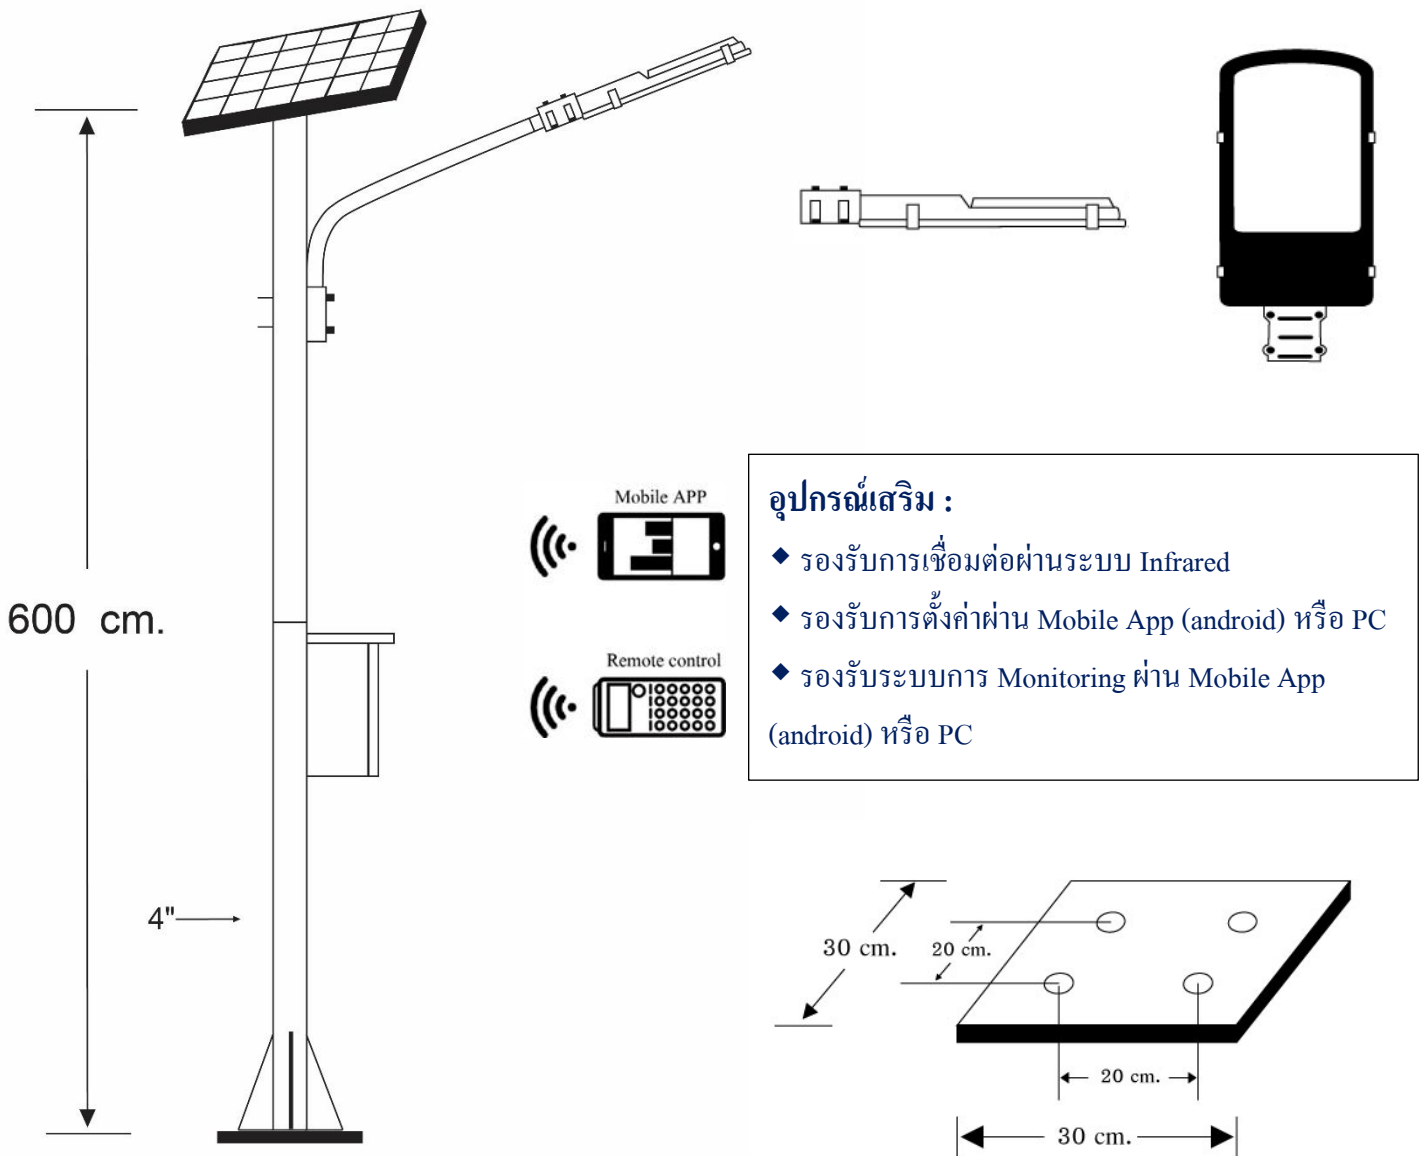

ไฟถนนพลังงานแสงอาทิตย์

Solar Street Light

ไฟถนนโซล่าเซลล์ นวัตกรรมระบบส่องสว่างที่เป็นมิตรต่อสิ่งแวดล้อม ออกแบบและผลิตโดยใช้วัสดุที่ผลิตได้ในประเทศไทยเป็นหลัก ง่ายต่อการติดตั้งและการบำรุงรักษา ด้วยชื่อเสียงที่ยาวนานกว่า 15 ปี เรามั่นใจว่าเราเป็นหนึ่งในผลิตภัณฑ์ที่ดีที่สุดและมีบริการหลังการขายที่ยอดเยี่ยม

Model : NSS-60W6

คุณสมบัติเฉพาะ

- แผง Solar Cell ขนาด 160 วัตต์ แบบ Poly or Mono Crystalline มาตรฐาน CE Standard
- เสาสูง 6 เมตรทำจากเหล็กเคลือบกัลวาไนซ์
- ตู้เหล็กควบคุมการทำงานแบบมีหลังคา กันน้ำฝนได้เป็นอย่างดี
- ให้ความสว่างด้วยหลอด LED Hi Power 60W
- ระบบควบคุมการทำงานอัตโนมัติ ทำงานโดยเปิดเองในเวลากลางคืนด้วยระบบเซ็นเซอร์ในตัว และปิดเองในตอนเช้า หรือเมื่อแบตเตอรี่อ่อน
- ควบคุมด้วยระบบการชาร์จอัจฉริยะแบบ PWM (Pulse Width Modulate) และ 3 Stage Charge
- สามารถตั้งโหมดการทำงานด้วยระบบ Infrared โดยผ่าน Application บนมือถือหรือสมาร์ทโฟนในระบบ Android (option)
- สำรองไฟ 2 วัน ในกรณีไม่มีแดด
- แบตเตอรี่แบบไม่ต้องเติมน้ำกลั่น (Deep Cycle Gel) 12V/100AH

Solar Street Light Model : NSS-60W6  	
รายละเอียด	
แผงโซลาร์เซลล์	160W Mono / Poly Crystalline **ปรับเปลี่ยนได้**
หลอดไฟ	LED Hi Power 60W
แบบโคม	ทรงโคมสี่เหลี่ยม ตัวเรือนทำจากอลูมิเนียม
ระยะเวลาส่องสว่าง	ตลอดคืน / ส้ารงไฟ 2 วัน
โปรแกรมการทำงาน	การชาร์จแบบ PWM สามารถตั้งโหมดการทำงานผ่าน Infrared , เปิด-ปิดไฟเองอัตโนมัติ รองรับ 12V/24V, Auto/ Manual
แบตเตอรี่	Deep Cycle Gel 12V/100AH **ปรับเปลี่ยนได้**
ความสูง (เสา)	ขนาด 6 เมตร **ปรับเปลี่ยนได้**