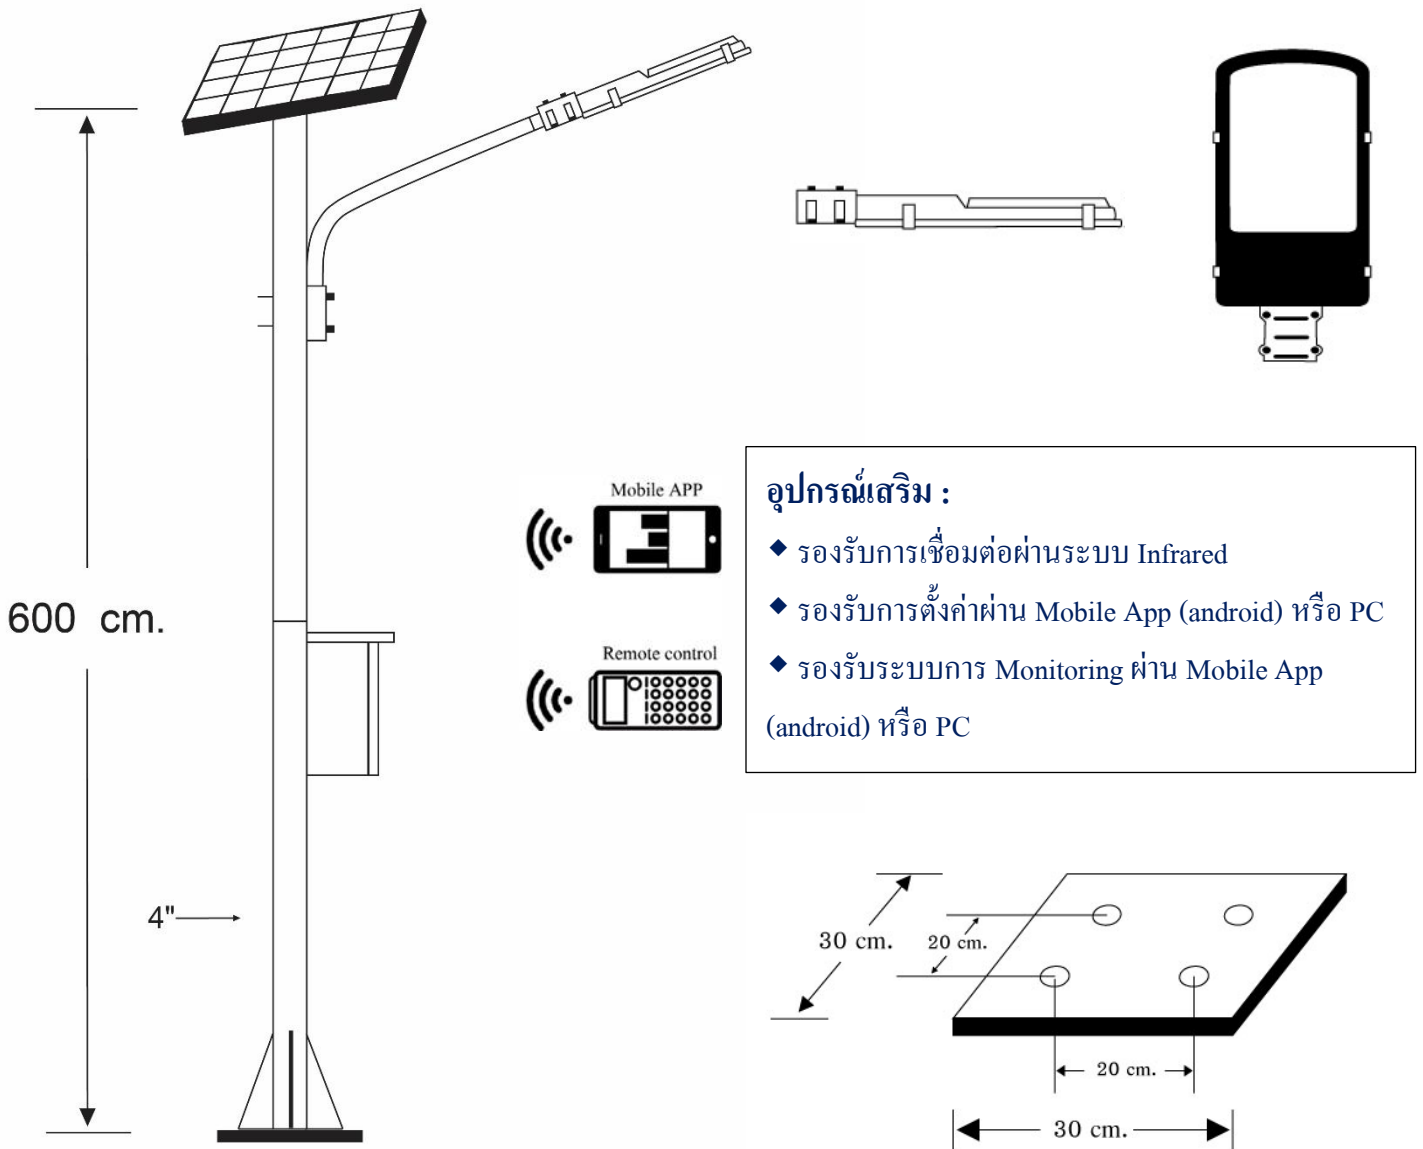

ไฟถนนพลังงานแสงอาทิตย์

Solar Street Light

ไฟถนนโซลาร์เซลล์ นวัตกรรมระบบส่องสว่างที่เป็นมิตรต่อสิ่งแวดล้อม ออกแบบและผลิตโดยใช้วัสดุที่ผลิตได้ในประเทศไทยเป็นหลัก ง่ายต่อการติดตั้งและการบำรุงรักษา ด้วยชื่อเสียงที่ยาวนานกว่า 15 ปี เรามั่นใจว่าเราเป็นหนึ่งในผลิตภัณฑ์ที่ดีที่สุดและมีบริการหลังการขายที่ยอดเยี่ยม

Model : NSS-50W6

คุณสมบัติเฉพาะ

- ☒ แผง Solar Cell ขนาด 150 วัตต์ แบบ Poly or Mono Crystalline มาตรฐาน CE Standard
- ☒ เสาสูง 6 เมตรทำจากเหล็กเคลือบกัลวาไนซ์
- ☒ ตู้เหล็กควบคุมการทำงานแบบมีหลังคา กันน้ำฝนได้เป็นอย่างดี
- ☒ ให้ความสว่างด้วยหลอด LED Hi Power 50W
- ☒ ระบบควบคุมการทำงานอัตโนมัติ ทำงานโดยเปิดเองในเวลากลางคืนด้วยระบบเซ็นเซอร์ในตัว และปิดเองในตอนเช้า หรือเมื่อแบตเตอรี่อ่อน
- ☒ ควบคุมด้วยระบบการชาร์จอัจฉริยะแบบ PWM (Pulse Width Modulate) และ 3 Stage Charge
- ☒ สามารถตั้งโหมดการทำงานด้วยระบบ Infrared โดยผ่าน Application บนมือถือหรือสมาร์ทโฟนในระบบ Android (option)
- ☒ สำรองไฟ 2 วัน ในกรณีไม่มีแดด
- ☒ แบตเตอรี่แบบไม่ต้องเติมน้ำกลั่น (Deep Cycle Gel) 12V/100AH

Solar Street Light Model : NSS-50W6  	
รายละเอียด	
แผงโซลาร์เซลล์	150W Mono / Poly Crystalline **ปรับเปลี่ยนได้**
หลอดไฟ	LED Hi Power 50W
แบบโคม	ทรงโคมสี่เหลี่ยม ตัวเรือนทำจากอลูมิเนียม
ระยะเวลาส่องสว่าง	ตลอดคืน / สำรองไฟ 2 วัน
โปรแกรมการทำงาน	การชาร์จแบบ PWM สามารถตั้งโหมดการทำงานผ่าน Infrared , เปิด-ปิดไฟเองอัตโนมัติ รองรับ 12V/24V, Auto/ Manual
แบตเตอรี่	Deep Cycle Gel 12V/100AH **ปรับเปลี่ยนได้**
ความสูง (เสา)	ขนาด 6 เมตร **ปรับเปลี่ยนได้**