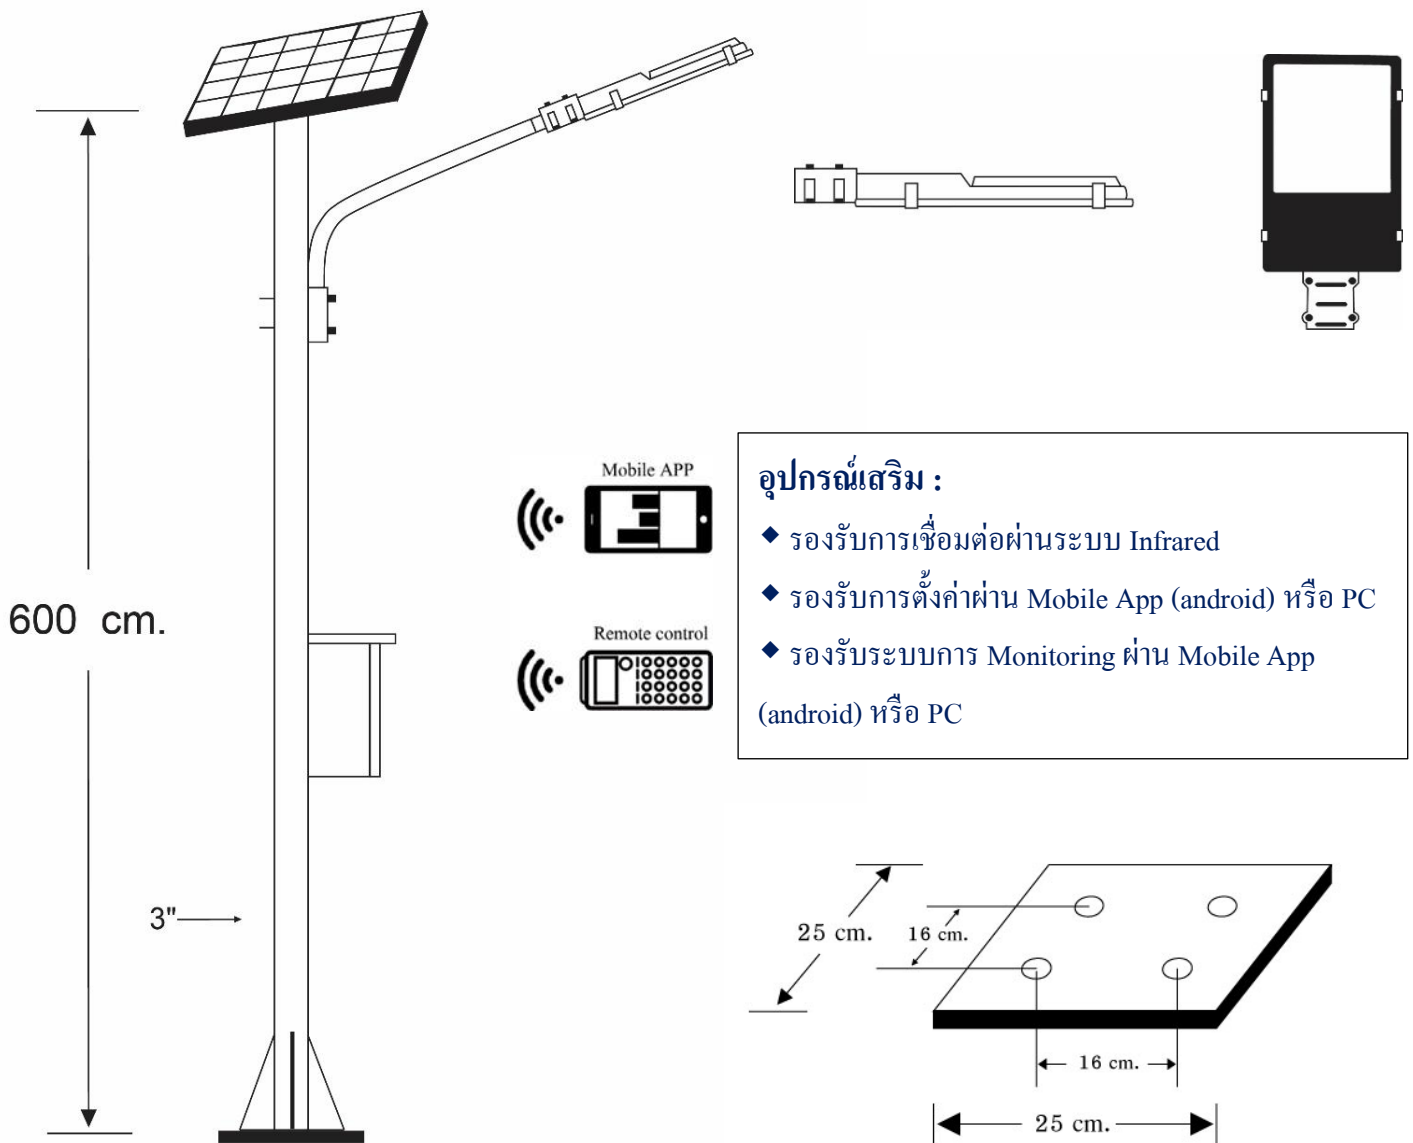

ไฟถนนพลังงานแสงอาทิตย์

Solar Street Light

ไฟถนนโซล่าเซลล์ นวัตกรรมระบบส่องสว่างที่เป็นมิตรต่อสิ่งแวดล้อม ออกแบบและผลิตโดยใช้วัสดุที่ผลิตได้ในประเทศไทยเป็นหลัก ง่ายต่อการติดตั้งและการบำรุงรักษา ด้วยชื่อเสียงที่ยาวนานกว่า 15 ปี เรามั่นใจว่าเราเป็นหนึ่งในผลิตภัณฑ์ที่ดีที่สุดและมีบริการหลังการขายที่ยอดเยี่ยม

Model : NSS-40W6

คุณสมบัติเฉพาะ

- แผง Solar Cell ขนาด 120 วัตต์ แบบ Poly or Mono Crystalline มาตรฐาน CE Standard
- เสาสูง 6 เมตรทำจากเหล็กเคลือบกัลวาไนซ์
- ตู้เหล็กควบคุมการทำงานแบบมีหลังคา กันน้ำฝนได้เป็นอย่างดี
- ให้ความสว่างด้วยหลอด LED Hi Power 40W
- ระบบควบคุมการทำงานอัตโนมัติ ทำงานโดยเปิดเองในเวลากลางคืนด้วยระบบเซ็นเซอร์ในตัว และปิดเองในตอนเช้า หรือเมื่อแบตเตอรี่อ่อน
- ควบคุมด้วยระบบการชาร์จอัจฉริยะแบบ PWM (Pulse Width Modulate) และ 3 Stage Charge
- สามารถตั้งโหมดการทำงานด้วยระบบ Infrared โดยผ่าน Application บนมือถือหรือสมาร์ทโฟนในระบบ Android (option)
- สำรองไฟ 2 วัน ในกรณีไม่มีแดด
- แบตเตอรี่แบบไม่ต้องเติมน้ำกลั่น (Deep Cycle Gel) 12V/80AH

Solar Street Light Model : NSS-40W6  	
รายละเอียด	
แผงโซลาร์เซลล์	120W Mono / Poly Crystalline **ปรับเปลี่ยนได้**
หลอดไฟ	LED Hi Power 40W
แบบโคม	ทรงโคมสี่เหลี่ยม ตัวเรือนทำจากอลูมิเนียม
ระยะเวลาส่องสว่าง	ตลอดคืน / ล้ารองไฟ 2 วัน
โปรแกรมการทำงาน	การชาร์จแบบ PWM สามารถตั้งโหมดการทำงานผ่าน Infrared , เปิด-ปิดไฟเองอัตโนมัติ รองรับ 12V/24V, Auto/ Manual
แบตเตอรี่	Deep Cycle Gel 12V/80AH **ปรับเปลี่ยนได้**
ความสูง (เสา)	ขนาด 6 เมตร **ปรับเปลี่ยนได้**