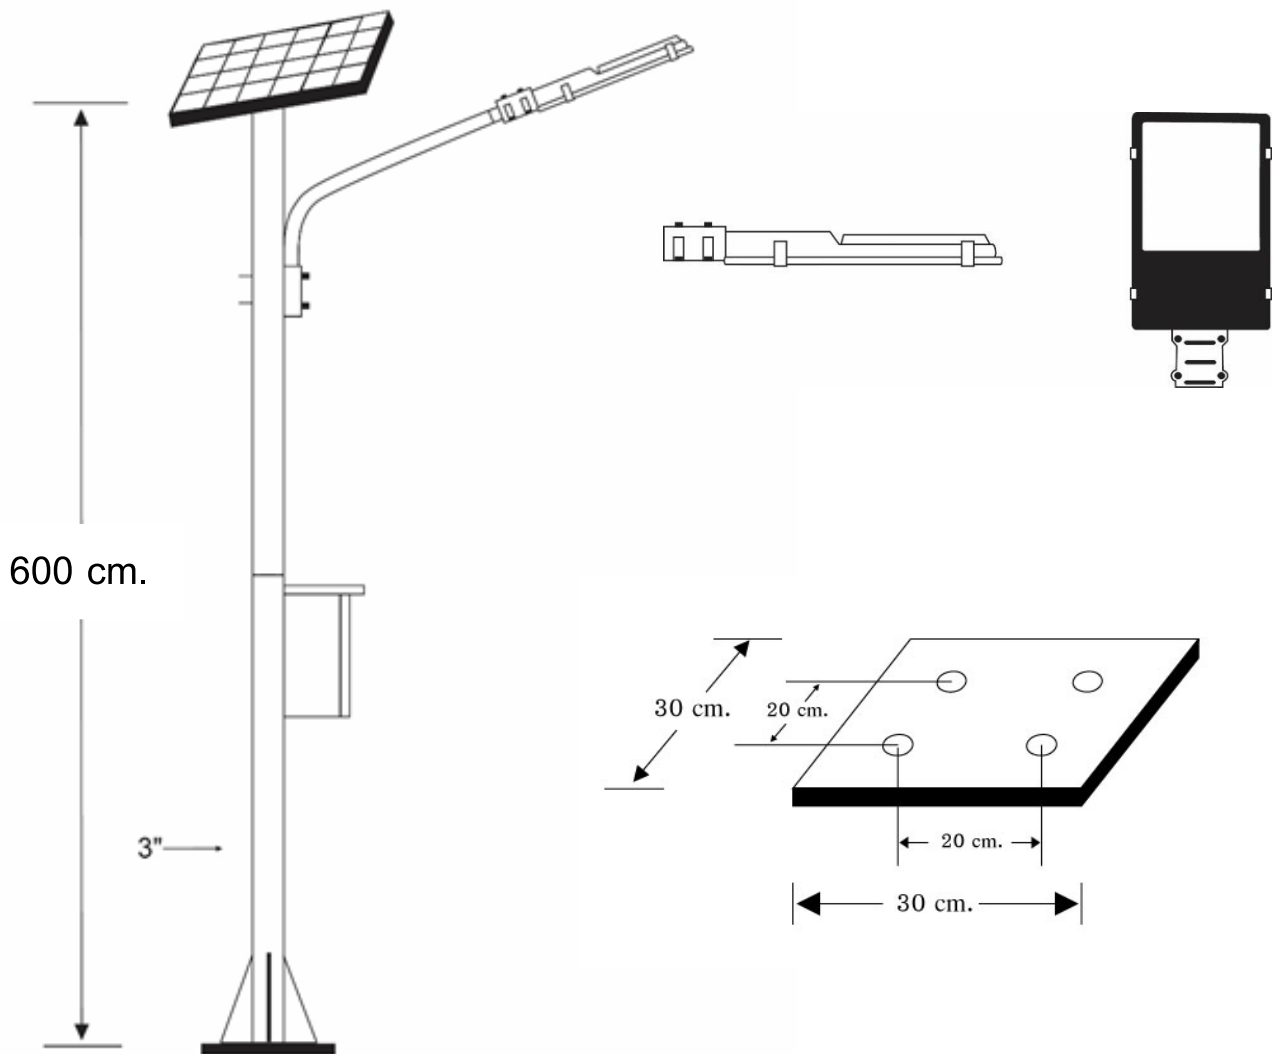

Model : NSS-30W

คุณสมบัติเฉพาะ

- แผง Solar Cell ขนาด 100 วัตต์ แบบ Poly or Mono Crystalline มาตรฐาน CE Standard
- เสาสูง 6 เมตรทำจากเหล็กเคลือบกัลวาไนซ์
- ตู้เหล็กควบคุมการทำงานแบบมีหลังคา กันน้ำฝนได้เป็นอย่างดี
- ให้แสงสว่างด้วยหลอด LED Hi Power 30W
- ระบบการชาร์จอัจฉริยะแบบ PWM (Pulse Width Modulate) และ 3 Stage Charge ค่าการป้องกันฝุ่นและกันน้ำตามมาตรฐานระดับ IP67
- สามารถตรวจสอบการทำงานและการตั้งค่าโปรแกรมการทำงานแบบไร้สาย 2.4G Wireless รับส่งสัญญาณได้ไกลถึง 30 เมตร
- โปรแกรมที่สามารถปรับเพิ่ม-ลดเปอร์เซ็นต์การจ่ายกระแสได้ถึง 9 โปรแกรม และ โปรแกรม Smart Power ตรวจสอบแบตเตอรี่และประหยัดพลังงานด้วยตัวเองหากแบตเตอรี่มีค่าต่ำเกินไป
- สำรองไฟอย่างน้อย 2 วัน ในกรณีไม่มีแดด
- แบตเตอรี่แบบไม่ต้องเติมน้ำกลั่น (Free Maintenance) 12V/60AH

Solar Street Light Model : NSS-30W 	
รายละเอียด	
แผงโซลาร์เซลล์	100W Mono / Poly Crystalline **ปรับเปลี่ยนได้**
หลอดไฟ	LED Hi Power 30W
แบบโคม	ทรงโคมสี่เหลี่ยม ตัวเรือนทำจากอลูมิเนียม
ระยะเวลาส่องสว่าง	ตลอดคืน / ล้ารองไฟ 2 วัน
โปรแกรมการทำงาน	ระบบชาร์จแบบ PWM ควบคุมการจ่ายไฟแบบSmart Discharge สามารถตั้งโหมดการทำงานด้วยWireless ปรับเปอร์เซ็นต์การทำงานในแต่ละช่วงเวลาได้
แบตเตอรี่	Free Maintenance Battery 12V/60AH **ปรับเปลี่ยนได้**
ความสูง (เสา)	ขนาด 6 เมตร **ปรับเปลี่ยนได้**