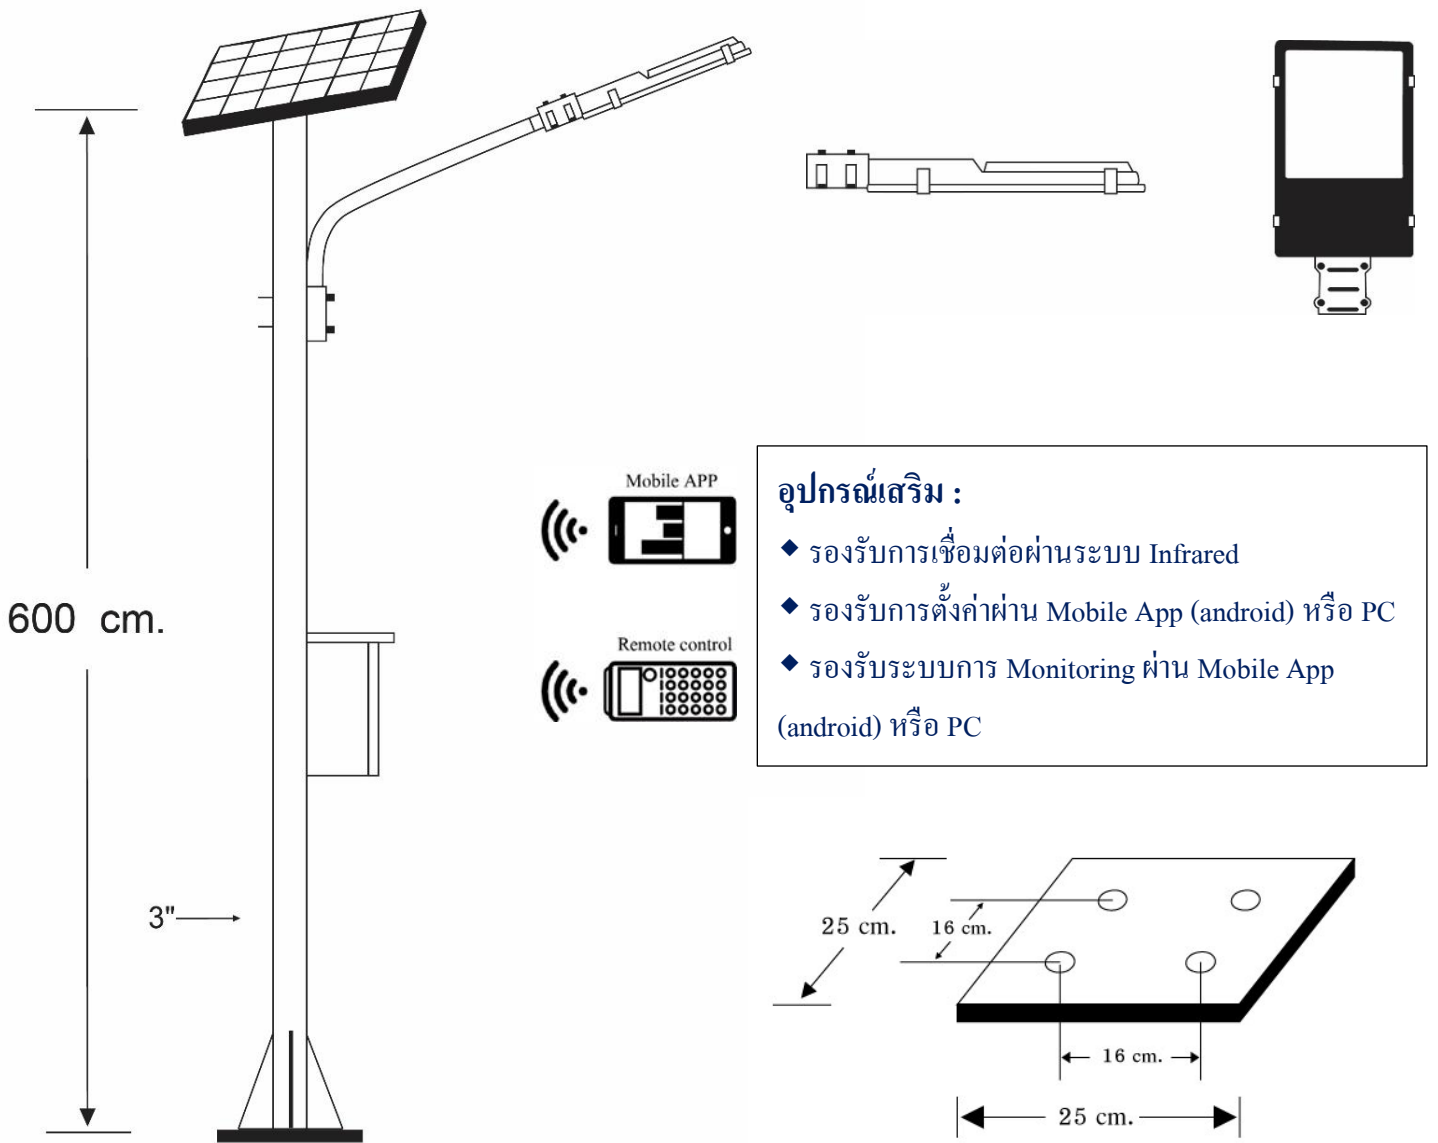

ไฟถนนพลังงานแสงอาทิตย์

Solar Street Light

ไฟถนนโซล่าเซลล์ นวัตกรรมระบบส่องสว่างที่เป็นมิตรต่อสิ่งแวดล้อม ออกแบบและผลิตโดยใช้วัสดุที่ผลิตได้ในประเทศไทยเป็นหลัก ง่ายต่อการติดตั้งและการบำรุงรักษา ด้วยชื่อเสียงที่ยาวนานกว่า 15 ปี เรามั่นใจว่าเราเป็นหนึ่งในผลิตภัณฑ์ที่ดีที่สุดและมีบริการหลังการขายที่ยอดเยี่ยม

Model : NSS-30W6

คุณสมบัติเฉพาะ

- แผง Solar Cell ขนาด 100 วัตต์ แบบ Poly or Mono Crystalline มาตรฐาน CE Standard
- เสาสูง 6 เมตรทำจากเหล็กเคลือบกัลวาไนซ์
- ตู้เหล็กควบคุมการทำงานแบบมีหลังคา กันน้ำฝนได้เป็นอย่างดี
- ให้ความสว่างด้วยหลอด LED Hi Power 30W
- ระบบควบคุมการทำงานอัตโนมัติ ทำงานโดยเปิดเองในเวลากลางคืนด้วยระบบเซ็นเซอร์ในตัว และปิดเองในตอนเช้า หรือเมื่อแบตเตอรี่อ่อน
- ควบคุมด้วยระบบการชาร์จอัจฉริยะแบบ PWM (Pulse Width Modulate) และ 3 Stage Charge
- สามารถตั้งโหมดการทำงานด้วยระบบ Infrared โดยผ่าน Application บนมือถือหรือสมาร์ทโฟนในระบบ Android (option)
- สำรองไฟ 2 วัน ในกรณีไม่มีแดด
- แบตเตอรี่แบบไม่ต้องเติมน้ำกลั่น (Free Maintenance) 12V/60AH

Solar Street Light Model : NSS-30W6  	
รายละเอียด	
แผงโซลาร์เซลล์	100W Mono / Poly Crystalline **ปรับเปลี่ยนได้**
หลอดไฟ	LED Hi Power 30W
แบบโคม	ทรงโคมสี่เหลี่ยม ตัวเรือนทำจากอลูมิเนียม
ระยะเวลาส่องสว่าง	ตลอดคืน / ส้ารงไฟ 2 วัน
โปรแกรมการทำงาน	การชาร์จแบบ PWM สามารถตั้งโหมดการทำงานผ่าน Infrared , เปิด-ปิดไฟเองอัตโนมัติ รองรับ 12V/24V, Auto/ Manual
แบตเตอรี่	Free Maintenance Battery 12V/60AH **ปรับเปลี่ยนได้**
ความสูง (เสา)	ขนาด 6 เมตร **ปรับเปลี่ยนได้**