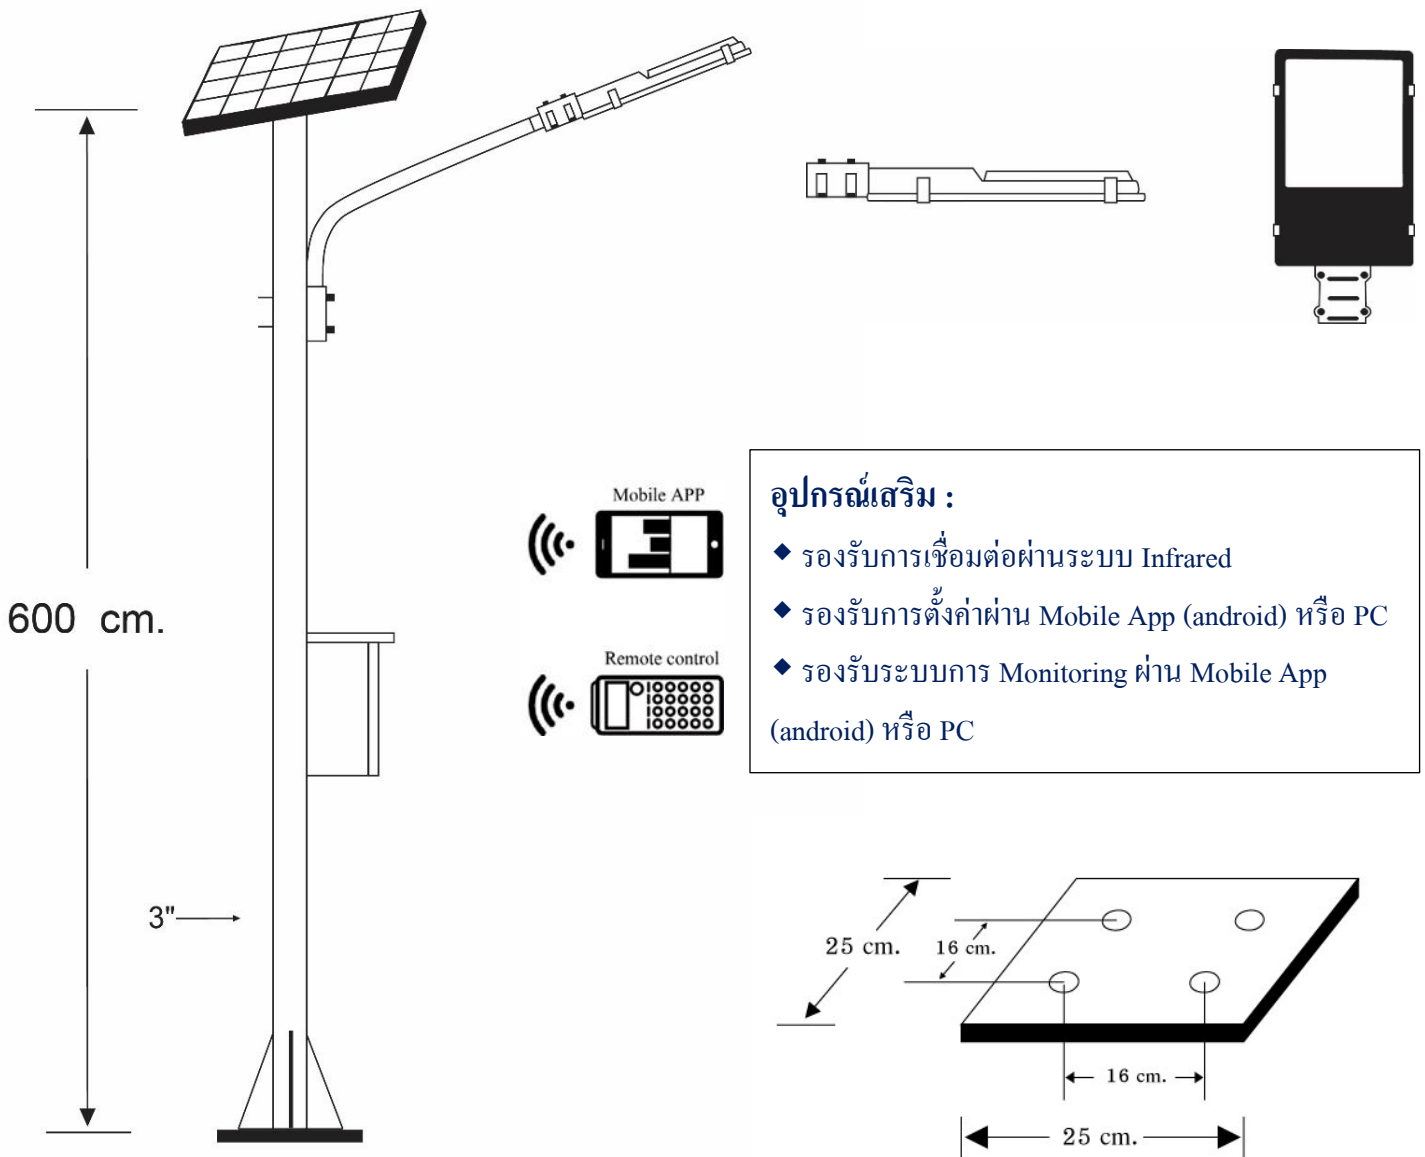

ไฟถนนพลังงานแสงอาทิตย์

Solar Street Light

ไฟถนนโซล่าเซลล์ นวัตกรรมระบบส่องสว่างที่เป็นมิตรต่อสิ่งแวดล้อม ออกแบบและผลิตโดยใช้วัสดุที่ผลิตได้ในประเทศไทยเป็นหลัก ง่ายต่อการติดตั้งและการบำรุงรักษา ด้วยชื่อเสียงที่ยาวนานกว่า 15 ปี เรามั่นใจว่าเราเป็นหนึ่งในผลิตภัณฑ์ที่ดีที่สุดและมีบริการหลังการขายที่ยอดเยี่ยม

Model : NSS-20W6

คุณสมบัติเฉพาะ

- แผง Solar Cell ขนาด 80 วัตต์ แบบ Poly or Mono Crystalline มาตรฐาน CE Standard
- เสาสูง 6 เมตรทำจากเหล็กเคลือบกัลวาไนซ์
- ตู้เหล็กควบคุมการทำงานแบบมีหลังคา กันน้ำฝนได้เป็นอย่างดี
- ให้ความสว่างด้วยหลอด LED Hi Power 20W
- ระบบควบคุมการทำงานอัตโนมัติ ทำงานโดยเปิดเองในเวลากลางคืนด้วยระบบเซ็นเซอร์ในตัว และปิดเองในตอนเช้า หรือเมื่อแบตเตอรี่อ่อน
- ควบคุมด้วยระบบการชาร์จอัจฉริยะแบบ PWM (Pulse Width Modulate) และ 3 Stage Charge
- สามารถตั้งโหมดการทำงานด้วยระบบ Infrared โดยผ่าน Application บนมือถือหรือสมาร์ทโฟนในระบบ Android (option)
- สำรองไฟ 2 วัน ในกรณีไม่มีแดด
- แบตเตอรี่แบบไม่ต้องเติมน้ำกลั่น (Free Maintenance) 12V/45AH

- อุปกรณ์เสริม :**
- ◆ รองรับการเชื่อมต่อผ่านระบบ Infrared
 - ◆ รองรับการตั้งค่าผ่าน Mobile App (android) หรือ PC
 - ◆ รองรับระบบการ Monitoring ผ่าน Mobile App (android) หรือ PC

Solar Street Light Model : NSS-20W6  	
รายละเอียด	
แผงโซลาร์เซลล์	80W Mono / Poly Crystalline **ปรับเปลี่ยนได้**
หลอดไฟ	LED Hi Power 20W
แบบโคม	ทรงโคมสี่เหลี่ยม ตัวเรือนทำจากอลูมิเนียม
ระยะเวลาส่องสว่าง	ตลอดคืน / สัรรองไฟ 2 วัน
โปรแกรมการทำงาน	การชาร์จแบบ PWM สามารถตั้งโหมดการทำงานผ่าน Infrared , เปิด-ปิดไฟเองอัตโนมัติ รองรับ 12V/24V, Auto/ Manual
แบตเตอรี่	Free Maintenance Battery 12V/45AH **ปรับเปลี่ยนได้**
ความสูง (เสา)	ขนาด 6 เมตร **ปรับเปลี่ยนได้**