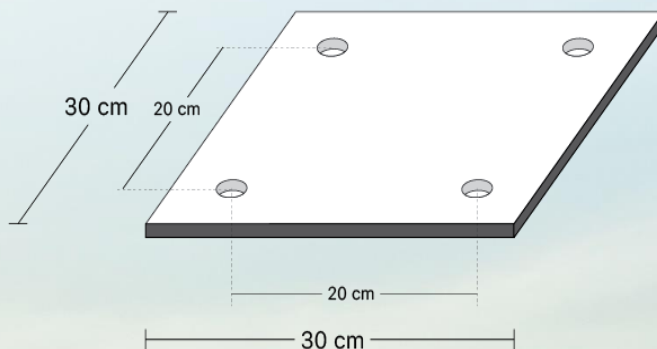

Data Sheet Model :	BC-OPP-30W
แผงโซล่าเซลล์	5V/80W
ชุดส่องสว่าง	LED Hi Power 30W
ระยะเวลาส่องสว่าง	ตลอดคืน (12 ชม.)
วัสดุโคม	Die Casting Aluminum
แบตเตอรี่	3.2V/60AH (192 WH)
ความสูง (เสา)	ขนาด 6 เมตร **ปรับเปลี่ยนได้**