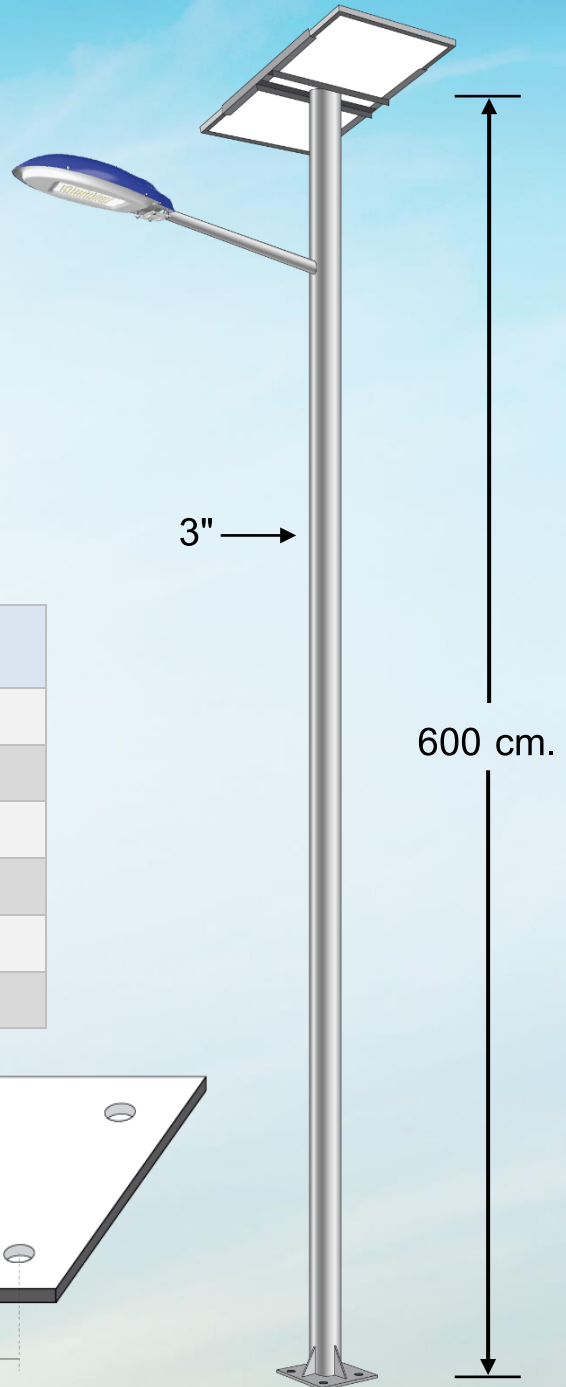

ไฟถนนโซล่าเซลล์ แบบ Integrated Solar Street Light นวัตกรรมใหม่ของระบบไฟส่องสว่าง ที่ให้ความสว่างด้วยหลอด LED แบบ Hi Power และระบบเก็บประจุไฟด้วยแบตเตอรี่ LifePO4 เทคโนโลยีแบตเตอรี่ใหม่ล่าสุดอายุการใช้งานยาวนาน 3-5 ปีที่รวมอยู่ในโคม ง่ายต่อการติดตั้ง

Data Sheet Model :	BC-OPP-30W
แผงโซล่าเซลล์	5V/80W
ชุดส่องสว่าง	LED Hi Power 30W
ระยะเวลาส่องสว่าง	ตลอดคืน (12 ชม.)
วัสดุโคม	Die Casting Aluminum
แบตเตอรี่	3.2V/60AH (192 WH)
ความสูง (เสา)	ขนาด 6 เมตร **ปรับเปลี่ยนได้**