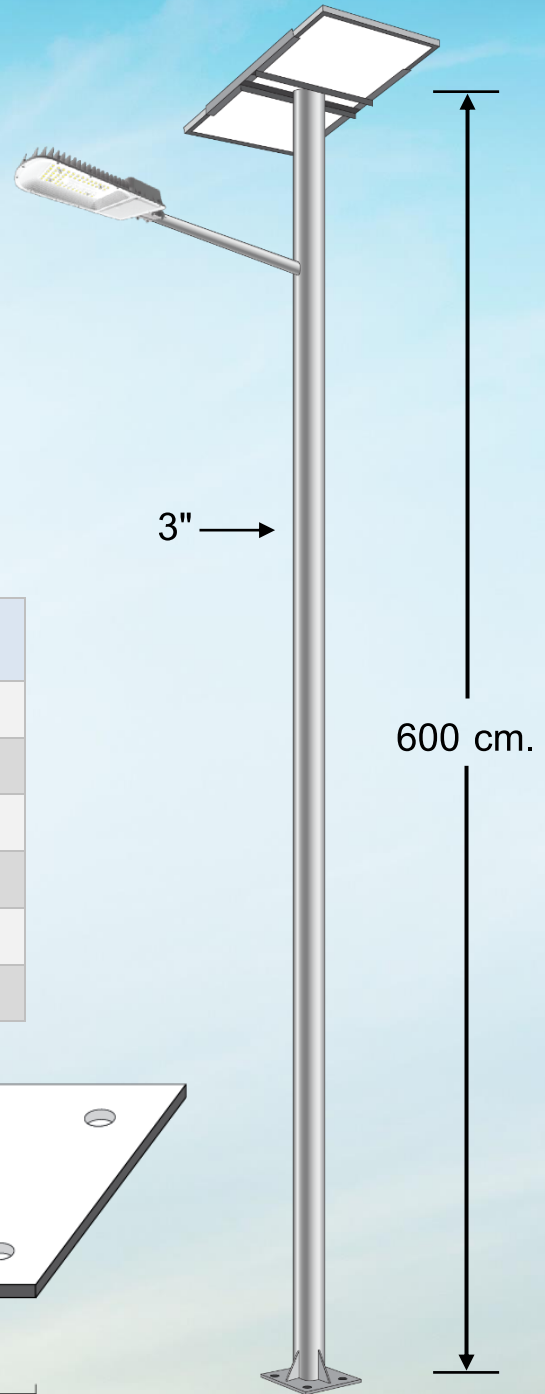

ไฟถนนโซล่าเซลล์ แบบ Integrated Solar Street Light นวัตกรรมใหม่ของระบบไฟส่องสว่าง ที่ให้แสงสว่างด้วยหลอด LED แบบ Hi Power และระบบเก็บประจุไฟด้วยแบตเตอรี่ LifePO4 เทคโนโลยีแบตเตอรี่ใหม่ล่าสุดอายุการใช้งานยาวนาน 3-5 ปีที่รวมอยู่ในโคม ง่ายต่อการติดตั้ง

Data Sheet Model :	BC-OLC-50W
แผงโซล่าเซลล์	5V/120W
ชุดส่องสว่าง	LED Hi Power 50W
ระยะเวลาส่องสว่าง	ตลอดคืน (12 ชม.)
วัสดุโคม	Die Casting Aluminum
แบตเตอรี่	3.2V/65AH (208 WH)
ความสูง (เสา)	ขนาด 6 เมตร **ปรับเปลี่ยนได้**