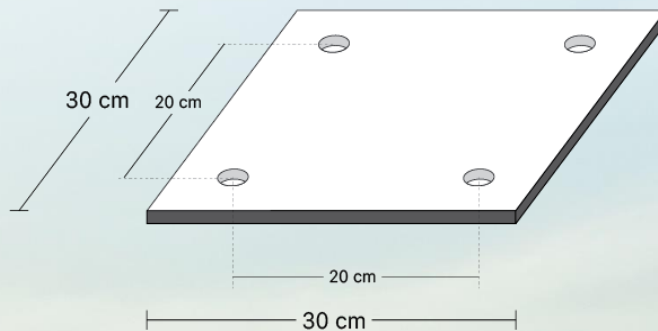

Data Sheet Model :	BC-OLC-50W
แผงโซล่าเซลล์	5V/120W
ชุดส่องสว่าง	LED Hi Power 50W
ระยะเวลาส่องสว่าง	ตลอดคืน (12 ชม.)
วัสดุโคม	Die Casting Aluminum
แบตเตอรี่	3.2V/65AH (208 WH)
ความสูง (เสา)	ขนาด 6 เมตร **ปรับเปลี่ยนได้**