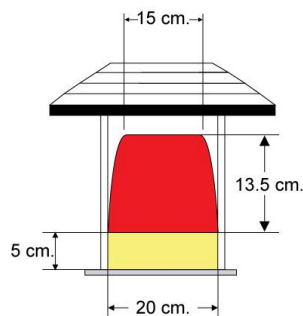

ไฟกระพริบโซลาร์เซลล์ (Solar Siren)

Model	Siren 10W (12 ชั่วโมง)	Siren 10W (24 ชั่วโมง)
แผงโซลาร์เซลล์	10W Mono / Poly Crystalline	10W Mono / Poly Crystalline
แบตเตอรี่	แบตเตอรี่ Seal Lead ขนาด 12V/7AH	แบตเตอรี่ Seal Lead ขนาด 12V/9AH
หลอดไฟ	LED NEON HI-BRIGHT สีเหลือง/ สีแดง	
การเปิด-ปิด	มีสวิตช์เปิด-ปิด ระบบการทำงานพร้อมไฟแสดงสถานะการชาร์จประจุ	
การทำงาน	ทำงานในเวลากลางวันและปิดเองในตอนเช้า	ทำงานตลอดเวลา 24 ชั่วโมง
การติดตั้ง	ติดตั้งง่ายสะดวก ไม่ต้องเดินสาย เหมาะสำหรับติดบนคาน้ำฟ้าของอาคาร หรือติดในพื้นที่เขตก่อสร้างเพื่อการเตือนภัย เตือนอันตราย	
การรับประกัน	รับประกันสินค้า 1 ปี	
ผู้ผลิต	สินค้าผลิตในประเทศไทย (Made in Thailand)	