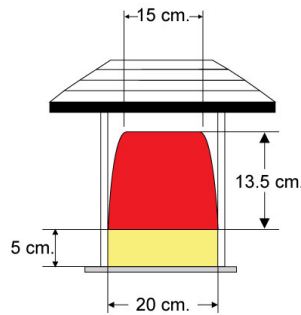

ไฟกระพริบโซลาร์เซลล์ (Solar Siren)

Model	Siren 10W (12 ชั่วโมง)	Siren 10W (24 ชั่วโมง)
แผงโซลาร์เซลล์	10W Mono / Poly Crystalline	10W Mono / Poly Crystalline
แบตเตอรี่	แบตเตอรี่ Seal Lead ขนาด 12V/7AH	แบตเตอรี่ Seal Lead ขนาด 12V/9AH
หลอดไฟ	LED NEON HI-BRIGHT สีเหลือง/ สีแดง	
การเปิด-ปิด	มีสวิตช์เปิด-ปิด ระบบการทำงานพร้อมไฟแสดงสถานะการชาร์จประจุ	
การทำงาน	ทำงานในเวลากลางวันและปิดเองในตอนเช้า	ทำงานตลอดเวลา 24 ชั่วโมง
การติดตั้ง	ติดตั้งง่ายสะดวก ไม่ต้องเดินสาย เหมาะสำหรับติดบนคานค้ำฟ้าของอาคาร หรือติดในพื้นที่เขตก่อสร้างเพื่อการเตือนภัย เตือนอันตราย	
การรับประกัน	รับประกันสินค้า 1 ปี	
ผู้ผลิต	สินค้าผลิตในประเทศไทย (Made in Thailand)	