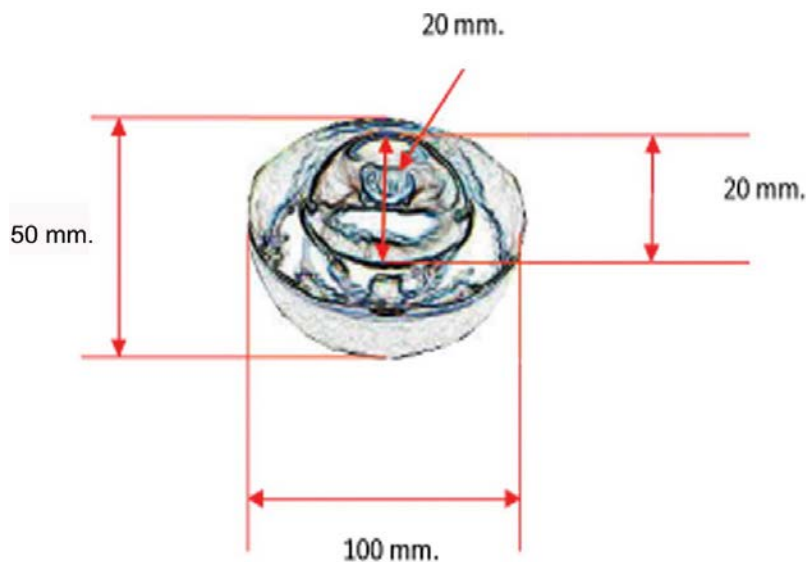

จุดเด่น

1. ผลิตจากวัสดุคุณภาพเยี่ยม
2. สามารถรองรับน้ำหนักได้มากกว่า 20 ตัน

จัดจำหน่ายโดย :

บริษัท นอร์ทเทอรัน ซันไชน์ จำกัด

เลขที่ 82/33 ม.ศุภลาชัยวิลล์ ถ.รัตนวิเบศร์ ต.บางกระสอบ อ.เมือง จ.นนทบุรี 11000

โทร. 02-9657588 , 081-8465426 , 086-3411861 แฟกซ์ 02-9657599

E-Mail : sales@nsthai.com

Website : <http://www.nsthai.com>