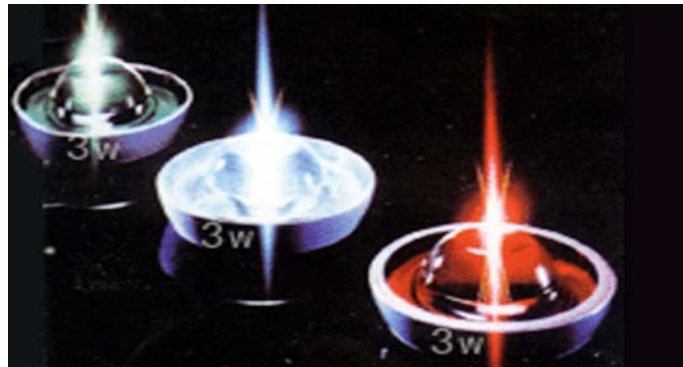

หมุดลูกแก้ว (Glass road stud)

หมุดลูกแก้วสะท้อนแสง ใช้ติดบนขอบทาง ไหล่ทาง และหัวเกาะถนน สามารถทนแรงกดทับได้ดี สะท้อนแสงได้ 360 องศา สามารถช่วยลด อุบัติเหตุ ยามค่ำคืนมองเห็นได้ชัดในระยะไกล และรอบทิศทาง มี 3 สีให้เลือก คือ สีขาว สีเหลือง และสีฟ้า