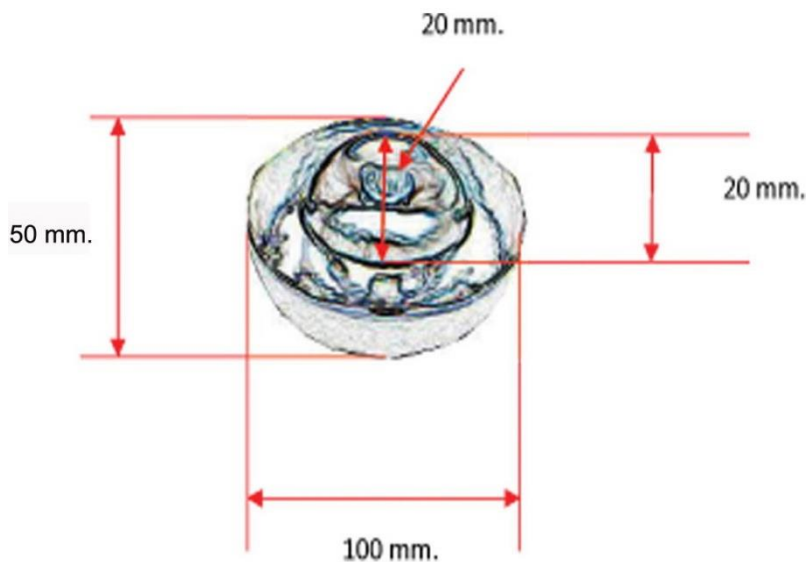

จุดเด่น

1. ผลิตจากวัสดุคุณภาพเยี่ยม
2. สามารถรองรับน้ำหนักได้มากกว่า 20 ตัน

จัดจำหน่ายโดย :

บริษัท นอร์ทเทอรัน ซันไชน์ จำกัด

เลขที่ 82/33 ม.ศุภาลย์วิลล์ ถ.รัตนวิเบศร์ ต.บางกระสอบ อ.เมือง จ.นนทบุรี 11000

โทร. 02-9657588 , 081-8465426 , 086-3411861 แฟกซ์ 02-9657599

E-Mail : sales@nsthai.com

Website : <http://www.nsthai.com>