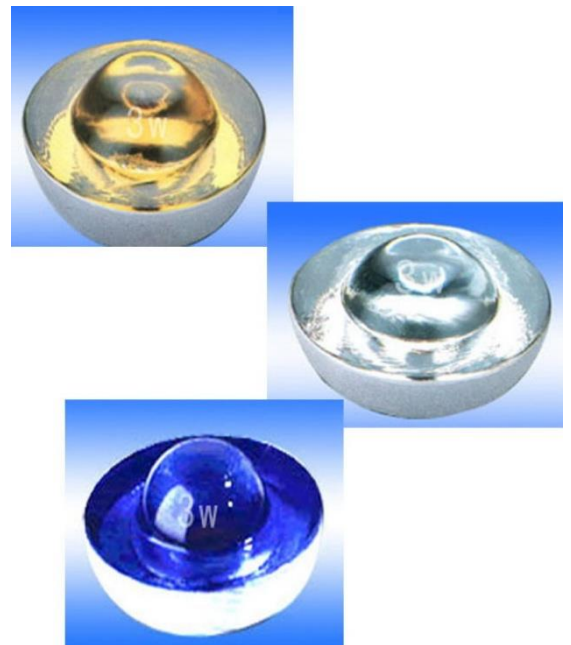

จุดเด่น

1. ผลิตจากวัสดุคุณภาพเยี่ยม
2. สามารถรองรับน้ำหนักได้มากกว่า 20 ตัน

จัดจำหน่ายโดย :

บริษัท นอร์ทเทอรัน ซันไชน์ จำกัด

เลขที่ 82/33 ม.ศุภาลย์วิลล์ ถ.รัตนวิเบศร์ ต.บางกระสอบ อ.เมือง จ.นนทบุรี 11000

โทร. 02-9657588 , 081-8465426 , 086-3411861 แฟกซ์ 02-9657599

E-Mail : sales@nsthai.com

Website : <http://www.nsthai.com>