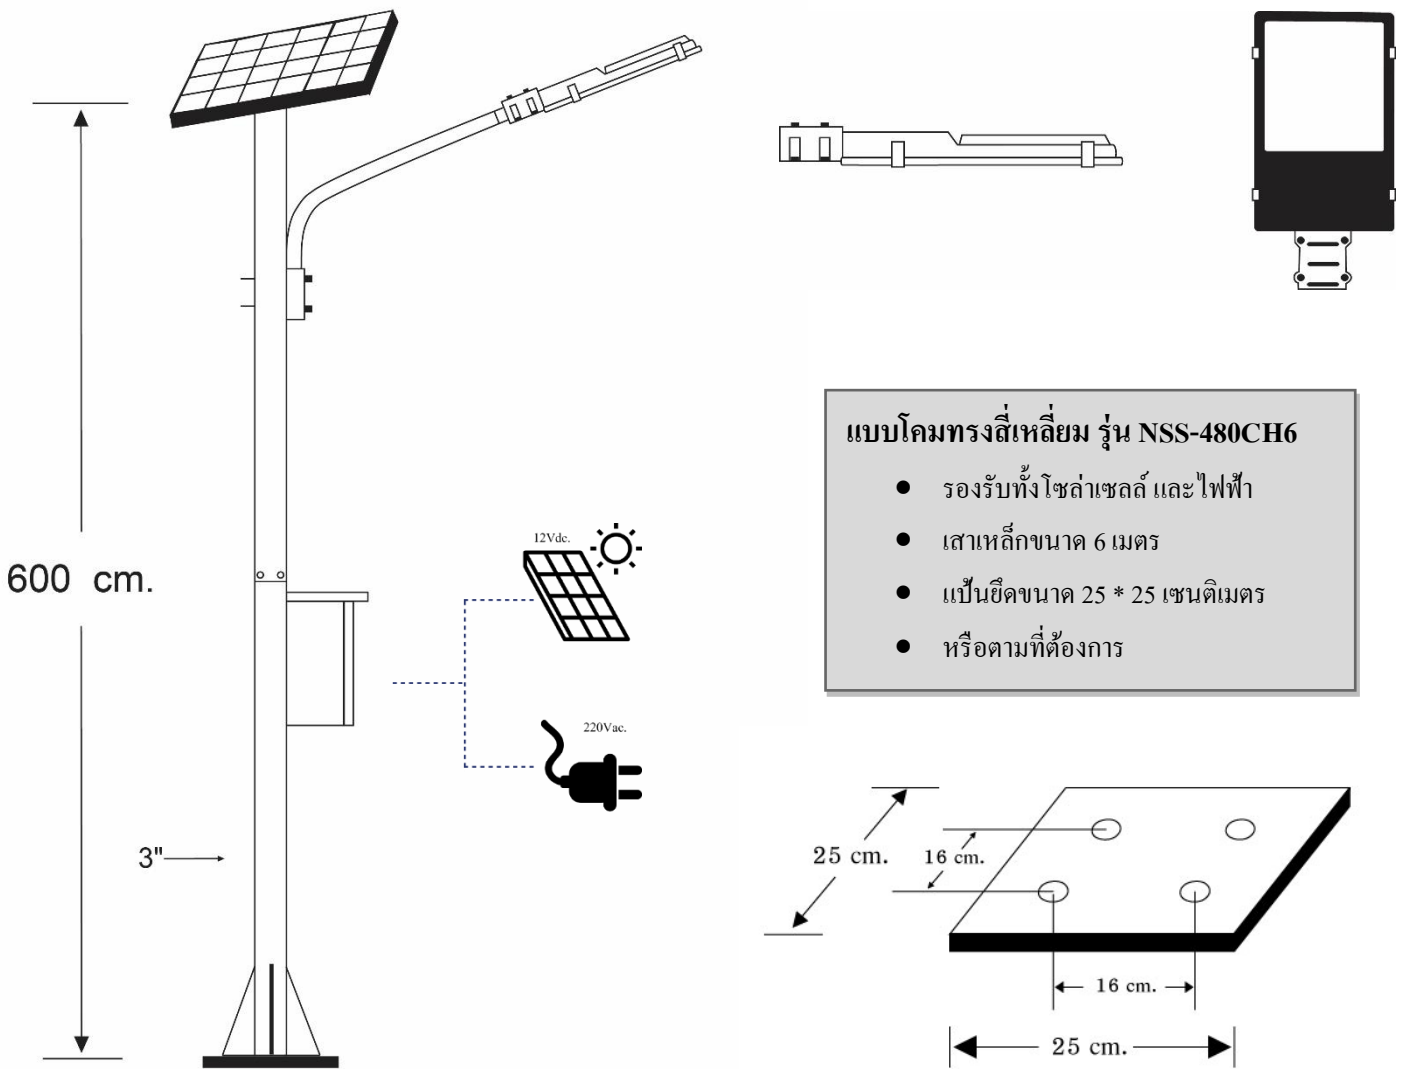

## Solar Street Light

ไฟถนนระบบพลังงานแสงอาทิตย์ (Solar Street light) แบบไฮบริด(Hybrid) นวัตกรรมใหม่ของระบบไฟส่องสว่างแบบผสมผสานที่ใช้ได้กับทั้งSolar Cellและไฟฟ้าระบบ220V. ทำให้มั่นใจได้ในประสิทธิภาพการทำงานที่แน่นอนและยังเป็นมิตรกับสิ่งแวดล้อม ติดตั้งบนตัวเสาทำจากเหล็กเคลือบกัลวาไนซ์ แข็งแรงทนทานต่อทุกสภาพอากาศและมีอายุการใช้งานที่ยาวนาน อีกทั้งง่ายต่อการบำรุงรักษา

Model : NSS-480CH6

**HYBRID**

### คุณสมบัติเฉพาะ

- ☒ แผง Solar Cell ขนาด 80 วัตต์ แบบ Poly or Mono Crystalline มาตรฐาน CE Standard
- ☒ เสาสูง 6 เมตรทำจากเหล็กเคลือบกัลวาไนซ์
- ☒ ตู้เหล็กควบคุมการทำงานแบบมีหลังคา กันน้ำฝนได้เป็นอย่างดี
- ☒ ให้ความสว่างด้วยหลอด LED Ultra Bright ชนิดสว่างพิเศษ มุมกระจายแสง 120 องศา / จำนวน 480 หลอด
- ☒ ให้ความเข้มแสงกว่า 25-30 LUX ที่ระยะ 6 เมตร
- ☒ ระบบควบคุมการทำงานอัตโนมัติ ทำงาน โดยเปิดเองในเวลากลางคืนด้วยระบบเซ็นเซอร์ในตัว และปิดเองในตอนเช้า หรือเมื่อแบตเตอรี่อ่อน
- ☒ ควบคุมด้วยระบบการชาร์จอัจฉริยะแบบ PWM (Pulse Width Modulate) และ 3 Stage Charge ที่มาพร้อมกับชุดอุปกรณ์ Hybrid ทำให้รองรับได้ทั้งSolar Cell ระบบ 12Vdc.และไฟฟ้า 220Vac.
- ☒ ตั้งโหมดการทำงานได้ถึง 24 ฟังก์ชัน เปิด-ปิดไฟได้แม่นยำในทุกฤดูกาล
- ☒ ระบบสามารถสวิตช์มาใช้ไฟฟ้า220Vac. อัตโนมัติ ในวันที่ฟ้าปิดหรือฤดูมรสุม
- ☒ แบตเตอรี่แบบไม่ต้องเติมน้ำกลั่น (Free Maintenance) 12V/55AH

**แบบโคมทรงสี่เหลี่ยม รุ่น NSS-480CH6**

- รองรับทั้งโซลาร์เซลล์ และไฟฟ้า
- เสาเหล็กขนาด 6 เมตร
- เป็นขีดยุคขนาด 25 \* 25 เซนติเมตร
- หรือตามที่ต้องการ

Solar Street Light Model : NSS-480CH6  	
<b>รายละเอียด</b>	
แผงโซลาร์เซลล์	80W Mono / Poly Crystalline **ปรับเปลี่ยนได้**
หลอดไฟ	LED Ultra Bright สี Cool / Warm White จำนวน 480 หลอด
แบบโคม	ทรงโคมสี่เหลี่ยม ตัวเรือนทำจากอลูมิเนียม
ความเข้มแสงที่ระยะ 6 เมตร	25-30 LUX
ระยะเวลาส่องสว่าง	ตลอดคืน / สักรองไฟ 2 วัน
โปรแกรมการทำงาน	PWM Technology With Hybrid Controller 12Vdc / 220Vac
แบตเตอรี่	Free Maintenance Battery 12V/55AH **ปรับเปลี่ยนได้**
ความสูง (เสา)	ขนาด 6 เมตร **ปรับเปลี่ยนได้**