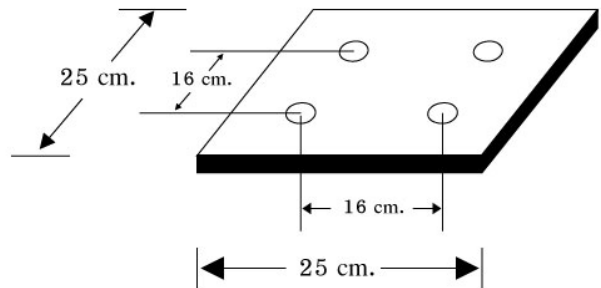

#### แบบโคมไฟแบบ รุ่น NSS-120CH4

- รองรับทั้งโซล่าเซลล์ และไฟฟ้า
- เสาเหล็กขนาด 4 เมตร
- เป็นขีดยขนาด 25 \* 25 เซนติเมตร
- หรือตามที่ต้องการ

Solar Street Light Model : NSS-120CH4  	
<b>รายละเอียด</b>	
แผงโซล่าเซลล์	30W Mono / Poly Crystalline **ปรับเปลี่ยนได้**
หลอดไฟ	LED Ultra Bright สี Cool / Warm White จำนวน 120 หลอด
แบบโคม	ทรงโคมแบบแบน ตัวเรือนทำจากอลูมิเนียม
ความเข้มแสงที่ระยะ 4 เมตร	15-20 LUX
ระยะเวลาส่องสว่าง	ตลอดคืน / สำรองไฟ 2 วัน
โปรแกรมการทำงาน	PWM Technology With Hybrid Controller 12Vdc / 220Vac
แบตเตอรี่	Free Maintenance Battery 12V/21AH **ปรับเปลี่ยนได้**
ความสูง (เสา)	ขนาด 4 เมตร **ปรับเปลี่ยนได้**