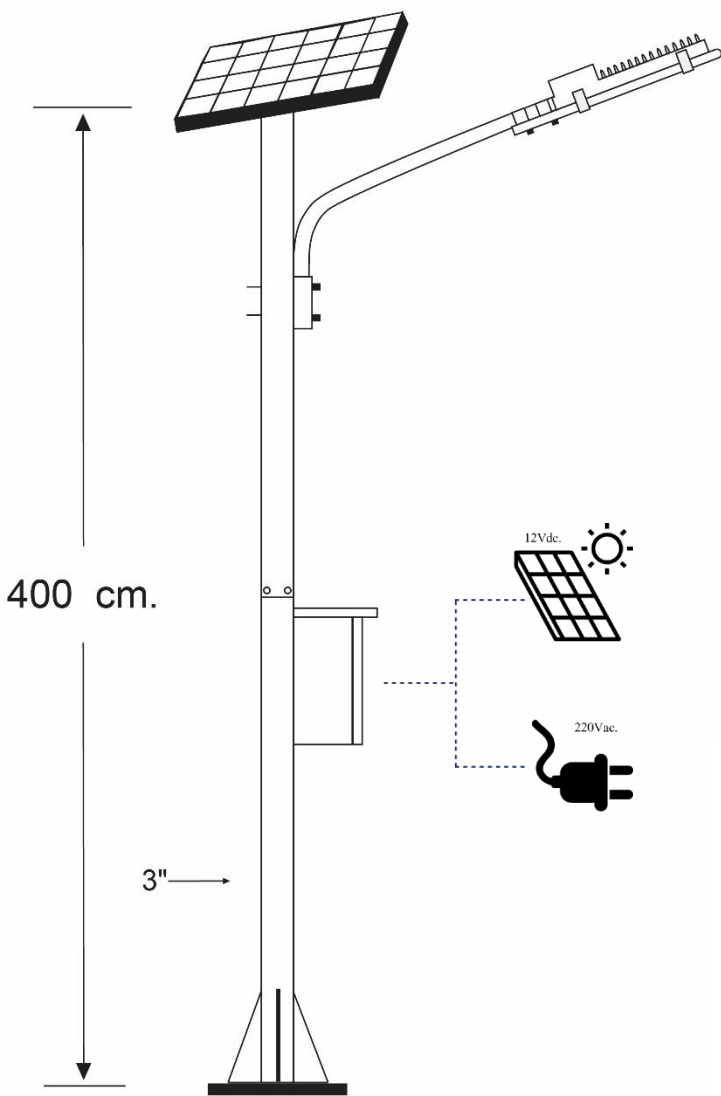

## Solar Street Light

ไฟถนนระบบพลังงานแสงอาทิตย์ (Solar Street light) แบบไฮบริด (Hybrid) นวัตกรรมใหม่ของระบบไฟส่องสว่างแบบผสมผสานที่ใช้ได้กับทั้ง Solar Cell และ ไฟบ้านระบบ 220V. ทำให้มั่นใจได้ในประสิทธิภาพการทำงานที่แน่นอนและยังเป็นมิตรกับสิ่งแวดล้อม ติดตั้งบนตัวเสาทำจากเหล็กเคลือบกัลวาไนซ์ แข็งแรงทนทานต่อทุกสภาพอากาศและมีอายุการใช้งานที่ยาวนาน อีกทั้งง่ายต่อการบำรุงรักษา

### คุณสมบัติเฉพาะ

- แผง Solar Cell ขนาด 30 วัตต์ แบบ Poly or Mono Crystalline มาตรฐาน ISO9001 /CE Standard
- เสาสูง 4 เมตรทำจากเหล็กเคลือบกัลวาไนซ์
- ตู้เหล็กควบคุมการทำงานแบบมีหลังคา กันน้ำฝนได้เป็นอย่างดี
- ให้ความสว่างด้วยหลอด LED Ultra Bright ชนิดสว่างพิเศษ มุมกระจายแสง 120 องศา / จำนวน 120 หลอด
- ให้ความเข้มแสงระดับ 15-20 LUX ที่ระยะ 4 เมตร
- ระบบควบคุมการทำงานอัตโนมัติ ทำงาน โดยเปิดเองในเวลากลางคืนด้วยระบบเซ็นเซอร์ในตัว และปิดเองในตอนเช้า หรือเมื่อแบตเตอรี่อ่อน
- ควบคุมด้วยระบบการชาร์จอัจฉริยะแบบ PWM (Pulse Width Modulate) และ 3 Stage Charge ที่มาพร้อมกับชุดอุปกรณ์ Hybrid ทำให้รองรับได้ทั้ง Solar Cell ระบบ 12Vdc. และ ไฟบ้าน 220Vac.
- ตั้งโหมดการทำงานได้ถึง 24 พังค์ชั่น เปิด-ปิดไฟได้แม่นยำในทุกฤดูกาล
- ระบบสามารถสวิตช์มาใช้ไฟบ้าน 220Vac. อัตโนมัติ ในวันที่ฟ้าปิดหรือฤดูมรสุม
- แบตเตอรี่แบบไม่ต้องเติมน้ำกลั่น (Free Maintenance) 12V/21AH

#### แบบโคมไฟแบบ รุ่น NSS-120CH4

- รองรับทั้งโซล่าเซลล์ และไฟฟ้า
- เสาเหล็กขนาด 4 เมตร
- เป็นขีดยขนาด 25 \* 25 เซนติเมตร
- หรือตามที่ต้องการ

Solar Street Light Model : NSS-120CH4  	
<b>รายละเอียด</b>	
แผงโซล่าเซลล์	30W Mono / Poly Crystalline **ปรับเปลี่ยนได้**
หลอดไฟ	LED Ultra Bright สี Cool / Warm White จำนวน 120 หลอด
แบบโคม	ทรงโคมแบบแบน ตัวเรือนทำจากอลูมิเนียม
ความเข้มแสงที่ระยะ 4 เมตร	15-20 LUX
ระยะเวลาส่องสว่าง	ตลอดคืน / สำรองไฟ 2 วัน
โปรแกรมการทำงาน	PWM Technology With Hybrid Controller 12Vdc / 220Vac
แบตเตอรี่	Free Maintenance Battery 12V/21AH **ปรับเปลี่ยนได้**
ความสูง (เสา)	ขนาด 4 เมตร **ปรับเปลี่ยนได้**