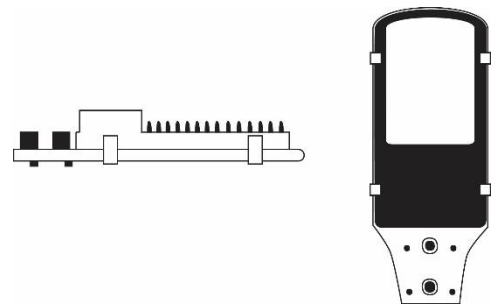

## Solar Street Light

ไฟถนนระบบพลังงานแสงอาทิตย์ (Solar Street light) แบบไฮบริด (Hybrid) นวัตกรรมใหม่ของระบบไฟส่องสว่างแบบผสมผสานที่ใช้ได้กับทั้ง Solar Cell และ ไฟบ้านระบบ 220V. ทำให้มั่นใจได้ในประสิทธิภาพการทำงานที่แน่นอนและยังเป็นมิตรกับสิ่งแวดล้อม ติดตั้งบนตัวเสาทำจากเหล็กเคลือบกัลวาไนซ์ แข็งแรงทนทานต่อทุกสภาพอากาศและมีอายุการใช้งานที่ยาวนาน อีกทั้งง่ายต่อการบำรุงรักษา

### คุณสมบัติเฉพาะ

- แผง Solar Cell ขนาด 30 วัตต์ แบบ Poly or Mono Crystalline มาตรฐาน ISO9001 /CE Standard
- เสาสูง 4 เมตรทำจากเหล็กเคลือบกัลวาไนซ์
- ตู้เหล็กควบคุมการทำงานแบบมีหลังคา กันน้ำฝนได้เป็นอย่างดี
- ให้ความสว่างด้วยหลอด LED Ultra Bright ชนิดสว่างพิเศษ มุมกระจายแสง 120 องศา / จำนวน 120 หลอด
- ให้ความเข้มแสงระดับ 15-20 LUX ที่ระยะ 4 เมตร
- ระบบควบคุมการทำงานอัตโนมัติ ทำงาน โดยเปิดเองในเวลากลางคืนด้วยระบบเซ็นเซอร์ในตัว และปิดเองในตอนเช้า หรือเมื่อแบตเตอรี่อ่อน
- ควบคุมด้วยระบบการชาร์จอัจฉริยะแบบ PWM (Pulse Width Modulate) และ 3 Stage Charge ที่มาพร้อมกับชุดอุปกรณ์ Hybrid ทำให้รองรับได้ทั้ง Solar Cell ระบบ 12Vdc. และ ไฟบ้าน 220Vac.
- ตั้งโหมดการทำงานได้ถึง 24 พังค์ชั่น เปิด-ปิดไฟได้แม่นยำในทุกฤดูกาล
- ระบบสามารถสวิตช์มาใช้ไฟบ้าน 220Vac. อัตโนมัติ ในวันที่ฟ้าปิดหรือฤดูมรสุม
- แบตเตอรี่แบบไม่ต้องเติมน้ำกลั่น (Free Maintenance) 12V/21AH

#### แบบโคมไฟแบบ รุ่น NSS-120CH4

- รองรับทั้งโซล่าเซลล์ และไฟฟ้า
- เสาเหล็กขนาด 4 เมตร
- เป็นขีดยขนาด 25 \* 25 เซนติเมตร
- หรือตามที่ต้องการ

Solar Street Light Model : NSS-120CH4  	
<b>รายละเอียด</b>	
แผงโซล่าเซลล์	30W Mono / Poly Crystalline **ปรับเปลี่ยนได้**
หลอดไฟ	LED Ultra Bright สี Cool / Warm White จำนวน 120 หลอด
แบบโคม	ทรงโคมแบบแบน ตัวเรือนทำจากอลูมิเนียม
ความเข้มแสงที่ระยะ 4 เมตร	15-20 LUX
ระยะเวลาส่องสว่าง	ตลอดคืน / สำรองไฟ 2 วัน
โปรแกรมการทำงาน	PWM Technology With Hybrid Controller 12Vdc / 220Vac
แบตเตอรี่	Free Maintenance Battery 12V/21AH **ปรับเปลี่ยนได้**
ความสูง (เสา)	ขนาด 4 เมตร **ปรับเปลี่ยนได้**