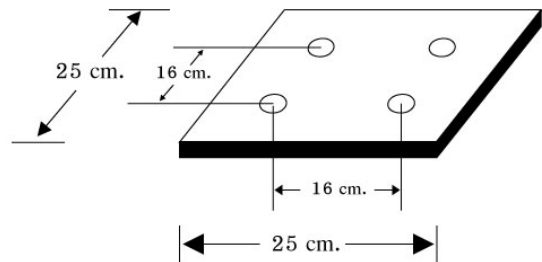

Model : NSS-240C5

คุณสมบัติเฉพาะ

- ☒ แผง Solar Cell ขนาด 40 วัตต์ แบบ Poly or Mono Crystalline มาตรฐาน ISO9001 /CE Standard
- ☒ เสาสูง 5 เมตรทำจากเหล็กเคลือบกัลวาไนซ์
- ☒ ตู้เหล็กควบคุมการทำงานแบบมีหลังคา กันน้ำฝนได้เป็นอย่างดี
- ☒ ให้ความสว่างด้วยหลอด LED Ultra Bright ชนิดสว่างพิเศษ มุมกระจายแสง 120 องศา / จำนวน 240 หลอด
- ☒ ให้ความเข้มแสงระดับ 15-20 LUX ที่ระยะ 5 เมตร
- ☒ ระบบควบคุมการทำงานอัตโนมัติ ทำงาน โดยเปิดเองในเวลากลางคืนด้วยระบบเซ็นเซอร์ในตัว และปิดเองในตอนเช้า หรือเมื่อแบตเตอรี่อ่อน
- ☒ ควบคุมด้วยระบบการชาร์จอัจฉริยะแบบ PWM (Pulse Width Modulate) และ 3 Stage Charge
- ☒ ตั้งโหมดการทำงานได้ถึง 24 ฟังก์ชัน เปิด-ปิดไฟได้แม่นยำในทุกฤดูกาล
- ☒ สำรองไฟ 2 วัน ในกรณีไม่มีแดด
- ☒ แบตเตอรี่ชนิด Seal Lead Acid (Free Maintenance) 12V/28AH

แบบโคมทรงสี่เหลี่ยมรุ่น NSS-240C5

- เสาเหล็กขนาด 5 เมตร
- เป็นขีดยาวขนาด 25 * 25 เซนติเมตร
- หรือตามที่ต้องการ

Solar Street Light Model : NSS-240C5	
รายละเอียด	
แผงโซล่าเซลล์	40W Mono / Poly Crystalline **ปรับเปลี่ยนได้**
หลอดไฟ	LED Ultra Bright สี Cool / Warm White จำนวน 240 หลอด
แบบโคม	ทรงโคมสี่เหลี่ยม ตัวเรือนทำจากอลูมิเนียม
ความเข้มแสงที่ระยะ 5 เมตร	15-20 LUX
ระยะเวลาส่องสว่าง	ตลอดคืน / สำรองไฟ 2 วัน
โปรแกรมการทำงาน	24โหมดการทำงาน 12 V / 24 V , Auto / Manualทำงานแบบ PWM
แบตเตอรี่	แบตเตอรี่แห้ง ขนาดความจุ 12V/28AH (Seal Lead) **ปรับเปลี่ยนได้**
ความสูง (เสา)	ขนาด 5 เมตร **ปรับเปลี่ยนได้**