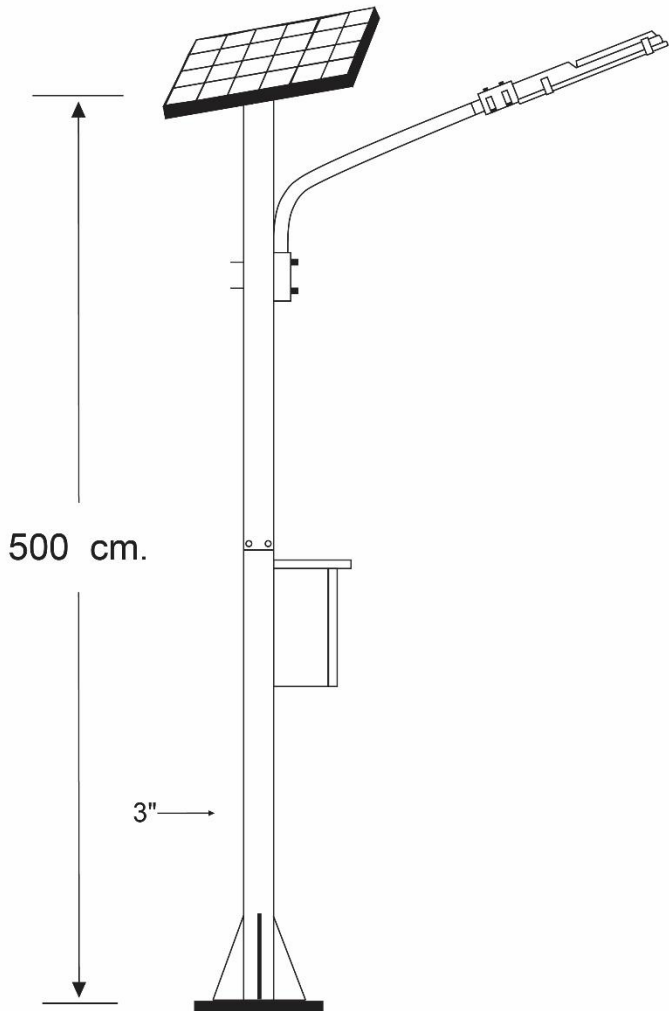

Model : NSS-240C5

คุณสมบัติเฉพาะ

- ☒ แผง Solar Cell ขนาด 40 วัตต์ แบบ Poly or Mono Crystalline มาตรฐาน ISO9001 /CE Standard
- ☒ เสาสูง 5 เมตรทำจากเหล็กเคลือบกัลวาไนซ์
- ☒ ตู้เหล็กควบคุมการทำงานแบบมีหลังคา กันน้ำฝนได้เป็นอย่างดี
- ☒ ให้ความสว่างด้วยหลอด LED Ultra Bright ชนิดสว่างพิเศษ มุมกระจายแสง 120 องศา / จำนวน 240 หลอด
- ☒ ให้ความเข้มแสงระดับ 15-20 LUX ที่ระยะ 5 เมตร
- ☒ ระบบควบคุมการทำงานอัตโนมัติ ทำงาน โดยเปิดเองในเวลากลางคืนด้วยระบบเซ็นเซอร์ในตัว และปิดเองในตอนเช้า หรือเมื่อแบตเตอรี่อ่อน
- ☒ ควบคุมด้วยระบบการชาร์จอัจฉริยะแบบ PWM (Pulse Width Modulate) และ 3 Stage Charge
- ☒ ตั้งโหมดการทำงานได้ถึง 24 ฟังก์ชัน เปิด-ปิดไฟได้แม่นยำในทุกฤดูกาล
- ☒ สำรองไฟ 2 วัน ในกรณีไม่มีแดด
- ☒ แบตเตอรี่ชนิด Seal Lead Acid (Free Maintenance) 12V/28AH

แบบโคมทรงสี่เหลี่ยมรุ่น NSS-240C5

- เสาเหล็กขนาด 5 เมตร
- เป็นขีดยาวขนาด 25 * 25 เซนติเมตร
- หรือตามที่ต้องการ

Solar Street Light Model : NSS-240C5	
รายละเอียด	
แผงโซล่าเซลล์	40W Mono / Poly Crystalline **ปรับเปลี่ยนได้**
หลอดไฟ	LED Ultra Bright สี Cool / Warm White จำนวน 240 หลอด
แบบโคม	ทรงโคมสี่เหลี่ยม ตัวเรือนทำจากอลูมิเนียม
ความเข้มแสงที่ระยะ 5 เมตร	15-20 LUX
ระยะเวลาส่องสว่าง	ตลอดคืน / สำรองไฟ 2 วัน
โปรแกรมการทำงาน	24โหมดการทำงาน 12 V / 24 V , Auto / Manualทำงานแบบ PWM
แบตเตอรี่	แบตเตอรี่แห้ง ขนาดความจุ 12V/28AH (Seal Lead) **ปรับเปลี่ยนได้**
ความสูง (เสา)	ขนาด 5 เมตร **ปรับเปลี่ยนได้**