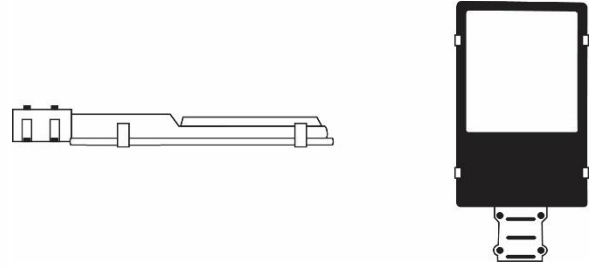

Model : NSS-240C5

คุณสมบัติเฉพาะ

- ☒ แผง Solar Cell ขนาด 40 วัตต์ แบบ Poly or Mono Crystalline มาตรฐาน ISO9001 /CE Standard
- ☒ เสาสูง 5 เมตรทำจากเหล็กเคลือบกัลวาไนซ์
- ☒ ตู้เหล็กควบคุมการทำงานแบบมีหลังคา กันน้ำฝนได้เป็นอย่างดี
- ☒ ให้ความสว่างด้วยหลอด LED Ultra Bright ชนิดสว่างพิเศษ มุมกระจายแสง 120 องศา / จำนวน 240 หลอด
- ☒ ให้ความเข้มแสงระดับ 15-20 LUX ที่ระยะ 5 เมตร
- ☒ ระบบควบคุมการทำงานอัตโนมัติ ทำงาน โดยเปิดเองในเวลากลางคืนด้วยระบบเซ็นเซอร์ในตัว และปิดเองในตอนเช้า หรือเมื่อแบตเตอรี่อ่อน
- ☒ ควบคุมด้วยระบบการชาร์จอัจฉริยะแบบ PWM (Pulse Width Modulate) และ 3 Stage Charge
- ☒ ตั้งโหมดการทำงานได้ถึง 24 ฟังก์ชัน เปิด-ปิดไฟได้แม่นยำในทุกฤดูกาล
- ☒ สำรองไฟ 2 วัน ในกรณีไม่มีแดด
- ☒ แบตเตอรี่ชนิด Seal Lead Acid (Free Maintenance) 12V/28AH

แบบโคมทรงสี่เหลี่ยมรุ่น NSS-240C5

- เสาเหล็กขนาด 5 เมตร
- เป็นขีดยาวขนาด 25 * 25 เซนติเมตร
- หรือตามที่ต้องการ

Solar Street Light Model : NSS-240C5	
รายละเอียด	
แผงโซล่าเซลล์	40W Mono / Poly Crystalline **ปรับเปลี่ยนได้**
หลอดไฟ	LED Ultra Bright สี Cool / Warm White จำนวน 240 หลอด
แบบโคม	ทรงโคมสี่เหลี่ยม ตัวเรือนทำจากอลูมิเนียม
ความเข้มแสงที่ระยะ 5 เมตร	15-20 LUX
ระยะเวลาส่องสว่าง	ตลอดคืน / สำรองไฟ 2 วัน
โปรแกรมการทำงาน	24โหมดการทำงาน 12 V / 24 V , Auto / Manualทำงานแบบ PWM
แบตเตอรี่	แบตเตอรี่แห้ง ขนาดความจุ 12V/28AH (Seal Lead) **ปรับเปลี่ยนได้**
ความสูง (เสา)	ขนาด 5 เมตร **ปรับเปลี่ยนได้**