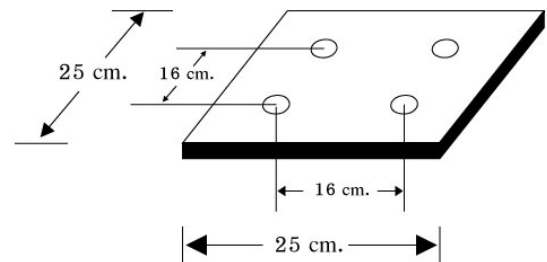

### คุณสมบัติเฉพาะ

- ☒ แผง Solar Cell ขนาด 40 วัตต์ แบบ Poly or Mono Crystalline มาตรฐาน ISO9001 /CE Standard
- ☒ เสาสูง 4 เมตรทำจากเหล็กเคลือบกัลวาไนซ์
- ☒ ตู้เหล็กควบคุมการทำงานแบบมีหลังคา กันน้ำฝนได้เป็นอย่างดี
- ☒ ให้ความสว่างด้วยหลอด LED Ultra Bright ชนิดสว่างพิเศษ มุมกระจายแสง 120 องศา / จำนวน 240 หลอด
- ☒ ให้ความเข้มแสงระดับ 20-25 LUX ที่ระยะ 4 เมตร
- ☒ ระบบควบคุมการทำงานอัตโนมัติ ทำงาน โดยเปิดเองในเวลากลางคืนด้วยระบบเซ็นเซอร์ในตัว และปิดเองในตอนเช้า หรือเมื่อแบตเตอรี่อ่อน
- ☒ ควบคุมด้วยระบบการชาร์จอัจฉริยะแบบ PWM (Pulse Width Modulate) และ 3 Stage Charge
- ☒ ตั้งโหมดการทำงานได้ถึง 24 ฟังก์ชัน เปิด-ปิดไฟได้แม่นยำในทุกฤดูกาล
- ☒ สำรองไฟ 2 วัน ในกรณีไม่มีแดด
- ☒ แบตเตอรี่ชนิด Seal Lead Acid (Free Maintenance) 12V/28AH

#### แบบโคมทรงสี่เหลี่ยมรูน NSS-240C4

- เสาเหล็กขนาด 4 เมตร
- เป็นขีดยึดขนาด 25 \* 25 เซนติเมตร
- หรือตามที่ต้องการ

Solar Street Light Model : NSS-240C4	
รายละเอียด	
แผงโซล่าเซลล์	40W Mono / Poly Crystalline **ปรับเปลี่ยนได้**
หลอดไฟ	LED Ultra Bright สี Cool / Warm White จำนวน 240 หลอด
แบบโคม	ทรงโคมสี่เหลี่ยม ตัวเรือนทำจากอลูมิเนียม
ความเข้มแสงที่ระยะ 4 เมตร	20-25 LUX
ระยะเวลาส่องสว่าง	ตลอดคืน / ส่องไฟ 2 วัน
โปรแกรมการทำงาน	24โหมดการทำงาน 12 V / 24 V , Auto / Manualทำงานแบบ PWM
แบตเตอรี่	แบตเตอรี่แห้ง ขนาดความจุ 12V/28AH (Seal Lead) **ปรับเปลี่ยนได้**
ความสูง (เสา)	ขนาด 4 เมตร **ปรับเปลี่ยนได้**