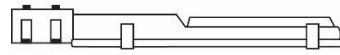

ไฟถนนพลังงานแสงอาทิตย์

Solar Street Light

ไฟถนนระบบพลังงานแสงอาทิตย์ (Solar Street light) นวัตกรรมใหม่ของระบบไฟทาง ที่ไม่ต้องเดินสายและง่ายต่อการติดตั้งเพียงยึดเข้ากับพื้นซีเมนต์เป้าหมายที่ต้องการติดตั้งก็ใช้งานได้ ตัวเสาทำจากเหล็กเคลือบกัลวาไนซ์ แข็งแรงทนทานต่อทุกสภาพอากาศและมีอายุการใช้งานที่ยาวนานอีกทั้งง่ายต่อการบำรุงรักษา

Model : NSS-240C4

คุณสมบัติเฉพาะ

- แผง Solar Cell ขนาด 40 วัตต์ แบบ Poly or Mono Crystalline มาตรฐาน ISO9001 /CE Standard
- เสาสูง 4 เมตรทำจากเหล็กเคลือบกัลวาไนซ์
- ตู้เหล็กควบคุมการทำงานแบบมีหลังคา กันน้ำฝนได้เป็นอย่างดี
- ให้ความสว่างด้วยหลอด LED Ultra Bright ชนิดสว่างพิเศษ มุมกระจายแสง 120 องศา / จำนวน 240 หลอด
- ให้ความเข้มแสงระดับ 20-25 LUX ที่ระยะ 4 เมตร
- ระบบควบคุมการทำงานอัตโนมัติ ทำงาน โดยเปิดเองในเวลากลางคืนด้วยระบบเซ็นเซอร์ในตัว และปิดเองในตอนเช้า หรือเมื่อแบตเตอรี่อ่อน
- ควบคุมด้วยระบบการชาร์จอัจฉริยะแบบ PWM (Pulse Width Modulate) และ 3 Stage Charge
- ตั้งโหมดการทำงานได้ถึง 24 ฟังก์ชัน เปิด-ปิดไฟได้แม่นยำในทุกฤดูกาล
- สำรองไฟ 2 วัน ในกรณีไม่มีแดด
- แบตเตอรี่ชนิด Seal Lead Acid (Free Maintenance) 12V/28AH
- รับประกันสินค้า 1 ปี

แบบโคมทรงสี่เหลี่ยมรุ่น NSS-240C4

- เสาเหล็กขนาด 4 เมตร
- ข้อต่อแบบ 2 ท่อน
- เป็นขีดยึดขนาด 25 * 25 เซนติเมตร
- หรือตามที่ต้องการ

| Solar Street Light Model : NSS-240C4 | |
|--------------------------------------|--|
| รายละเอียด | |
| แผงโซลาร์เซลล์ | 40W Mono / Poly Crystalline |
| หลอดไฟ | LED Ultra Bright สี Cool / Warm White จำนวน 240 หลอด |
| แบบโคม | ทรงโคมสี่เหลี่ยม ตัวเรือนทำจากอลูมิเนียม |
| ความเข้มแสงที่ระยะ 4 เมตร | 20-25 LUX |
| ระยะเวลาส่องสว่าง | ตลอดคืน / สำรองไฟ 2 วัน |
| โปรแกรมการทำงาน | 24 โหมดการทำงาน 12 V / 24 V , Auto / Manual ทำงานแบบ PWM |
| แบตเตอรี่ | แบตเตอรี่แห้ง ขนาดความจุ 12V/28AH (Seal Lead) |
| ความสูง (เสา) | ขนาด 4 เมตร (หรือตามสั่งทำ) |