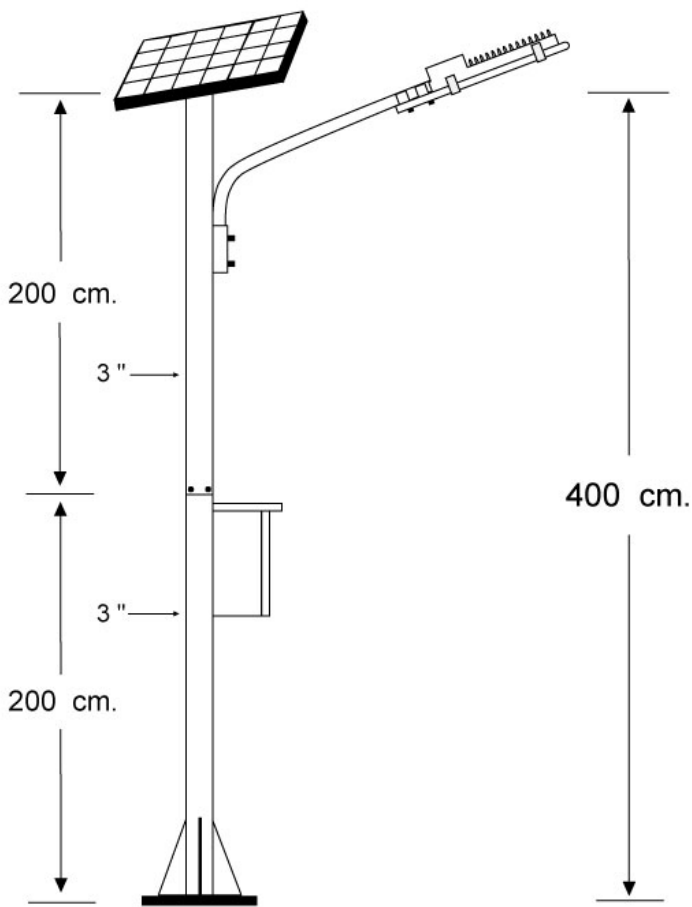

ไฟถนนพลังงานแสงอาทิตย์

Solar Street Light

ไฟถนนระบบพลังงานแสงอาทิตย์ (Solar Street light) นวัตกรรมใหม่ของระบบไฟทาง ที่ไม่ต้องเดินสายและง่ายต่อการติดตั้งเพียงยึดเข้ากับพื้นซีเมนต์เป้าหมายที่ต้องการติดตั้งก็ใช้งานได้ ตัวเสาทำจากเหล็กเคลือบกัลวาไนซ์ แข็งแรงทนทานต่อทุกสภาพอากาศและมีอายุการใช้งานที่ยาวนานอีกทั้งง่ายต่อการบำรุงรักษา

Model : NSS-240C4

คุณสมบัติเฉพาะ

- แผง Solar Cell ขนาด 40 วัตต์ แบบ Poly or Mono Crystalline มาตรฐาน ISO9001 /CE Standard
- เสาสูง 4 เมตรทำจากเหล็กเคลือบกัลวาไนซ์
- ตู้เหล็กควบคุมการทำงานแบบมีหลังคา กันน้ำฝนได้เป็นอย่างดี
- ให้ความสว่างด้วยหลอด LED Ultra Bright ชนิดสว่างพิเศษ มุมกระจายแสง 120 องศา / จำนวน 240 หลอด
- ให้ความเข้มแสงระดับ 20-25 LUX ที่ระยะ 4 เมตร
- ระบบควบคุมการทำงานอัตโนมัติ ทำงาน โดยเปิดเองในเวลากลางคืนด้วยระบบเซ็นเซอร์ในตัว และปิดเองในตอนเช้า หรือเมื่อแบตเตอรี่อ่อน
- ควบคุมด้วยระบบการชาร์จอัจฉริยะแบบ PWM (Pulse Width Modulate) และ 3 Stage Charge
- ตั้งโหมดการทำงานได้ถึง 24 ฟังก์ชัน เปิด-ปิดไฟได้แม่นยำในทุกฤดูกาล
- สำรองไฟ 2 วัน ในกรณีไม่มีแดด
- แบตเตอรี่ชนิด Seal Lead Acid (Free Maintenance) 12V/28AH
- รับประกันสินค้า 1 ปี

แบบโคมทรงสี่เหลี่ยมรุ่น NSS-240C4

- เสาเหล็กขนาด 4 เมตร
- ข้อต่อแบบ 2 ท่อน
- เป็นขีดยึดขนาด 25 * 25 เซนติเมตร
- หรือตามที่ต้องการ

| Solar Street Light Model : NSS-240C4 | |
|--------------------------------------|--|
| รายละเอียด | |
| แผงโซลาร์เซลล์ | 40W Mono / Poly Crystalline |
| หลอดไฟ | LED Ultra Bright สี Cool / Warm White จำนวน 240 หลอด |
| แบบโคม | ทรงโคมสี่เหลี่ยม ตัวเรือนทำจากอลูมิเนียม |
| ความเข้มแสงที่ระยะ 4 เมตร | 20-25 LUX |
| ระยะเวลาส่องสว่าง | ตลอดคืน / สำรองไฟ 2 วัน |
| โปรแกรมการทำงาน | 24 โหมดการทำงาน 12 V / 24 V , Auto / Manual ทำงานแบบ PWM |
| แบตเตอรี่ | แบตเตอรี่แห้ง ขนาดความจุ 12V/28AH (Seal Lead) |
| ความสูง (เสา) | ขนาด 4 เมตร (หรือตามสั่งทำ) |