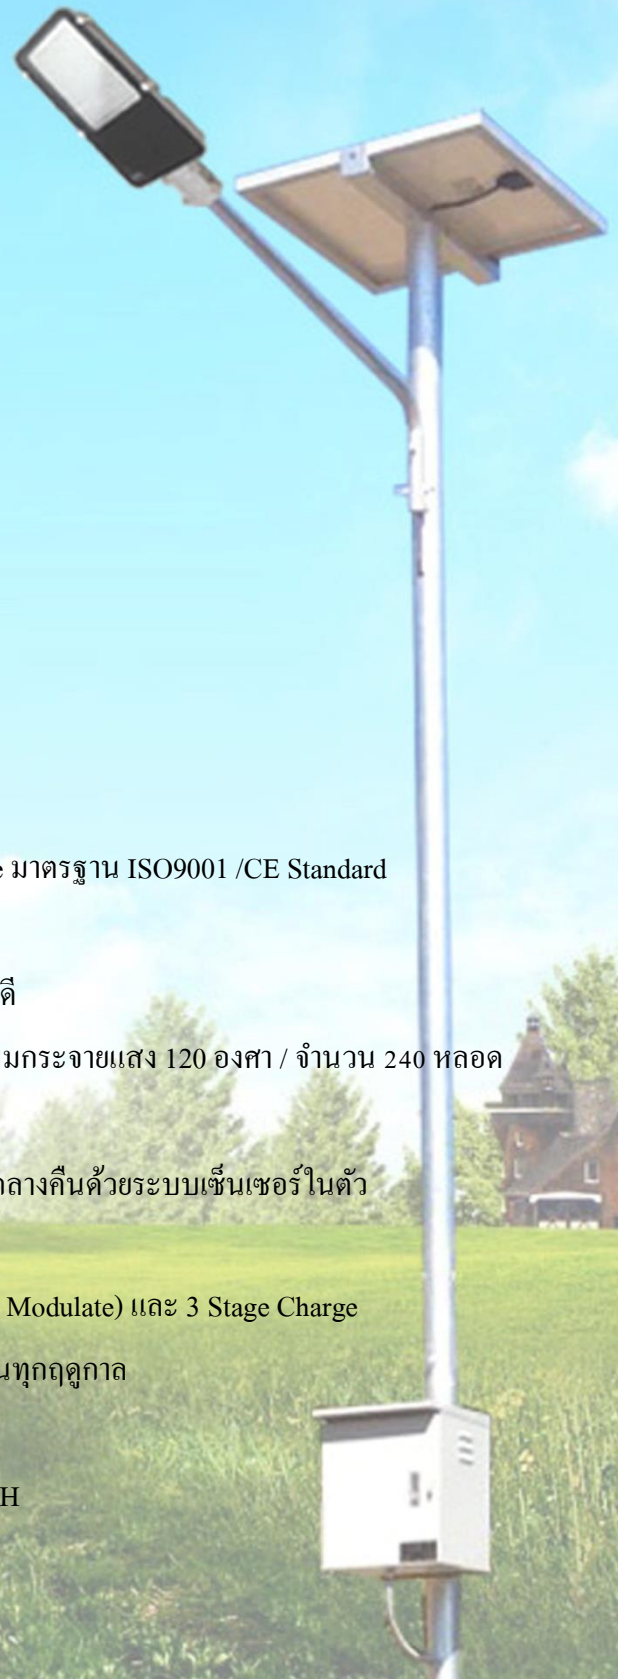

ไฟถนนพลังงานแสงอาทิตย์

Solar Street Light

ไฟถนนระบบพลังงานแสงอาทิตย์ (Solar Street light) นวัตกรรมใหม่ของระบบไฟทาง ที่ไม่ต้องเดินสายและง่ายต่อการติดตั้งเพียงยึดเข้ากับพื้นซีเมนต์เป้าหมายที่ต้องการติดตั้งก็ใช้งานได้ ตัวเสาทำจากเหล็กเคลือบกัลวาไนซ์ แข็งแรงทนทานต่อทุกสภาพอากาศและมีอายุการใช้งานที่ยาวนานอีกทั้งง่ายต่อการบำรุงรักษา

Model : NSS-240C4

คุณสมบัติเฉพาะ

- แผง Solar Cell ขนาด 40 วัตต์ แบบ Poly or Mono Crystalline มาตรฐาน ISO9001 /CE Standard
- เสาสูง 4 เมตรทำจากเหล็กเคลือบกัลวาไนซ์
- ตู้เหล็กควบคุมการทำงานแบบมีหลังคา กันน้ำฝนได้เป็นอย่างดี
- ให้ความสว่างด้วยหลอด LED Ultra Bright ชนิดสว่างพิเศษ มุมกระจายแสง 120 องศา / จำนวน 240 หลอด
- ให้ความเข้มแสงระดับ 20-25 LUX ที่ระยะ 4 เมตร
- ระบบควบคุมการทำงานอัตโนมัติ ทำงาน โดยเปิดเองในเวลากลางคืนด้วยระบบเซ็นเซอร์ในตัว และปิดเองในตอนเช้า หรือเมื่อแบตเตอรี่อ่อน
- ควบคุมด้วยระบบการชาร์จอัจฉริยะแบบ PWM (Pulse Width Modulate) และ 3 Stage Charge
- ตั้งโหมดการทำงานได้ถึง 24 ฟังก์ชัน เปิด-ปิดไฟได้แม่นยำในทุกฤดูกาล
- สำรองไฟ 2 วัน ในกรณีไม่มีแดด
- แบตเตอรี่ชนิด Seal Lead Acid (Free Maintenance) 12V/28AH
- รับประกันสินค้า 1 ปี

แบบโคมทรงสี่เหลี่ยมรุ่น NSS-240C4

- เสาเหล็กขนาด 4 เมตร
- ข้อต่อแบบ 2 ท่อน
- เป็นขีดยึดขนาด 25 * 25 เซนติเมตร
- หรือตามที่ต้องการ

| Solar Street Light Model : NSS-240C4 | |
|--------------------------------------|--|
| รายละเอียด | |
| แผงโซลาร์เซลล์ | 40W Mono / Poly Crystalline |
| หลอดไฟ | LED Ultra Bright สี Cool / Warm White จำนวน 240 หลอด |
| แบบโคม | ทรงโคมสี่เหลี่ยม ตัวเรือนทำจากอลูมิเนียม |
| ความเข้มแสงที่ระยะ 4 เมตร | 20-25 LUX |
| ระยะเวลาส่องสว่าง | ตลอดคืน / สำรองไฟ 2 วัน |
| โปรแกรมการทำงาน | 24 โหมดการทำงาน 12 V / 24 V , Auto / Manual ทำงานแบบ PWM |
| แบตเตอรี่ | แบตเตอรี่แห้ง ขนาดความจุ 12V/28AH (Seal Lead) |
| ความสูง (เสา) | ขนาด 4 เมตร (หรือตามสั่งทำ) |