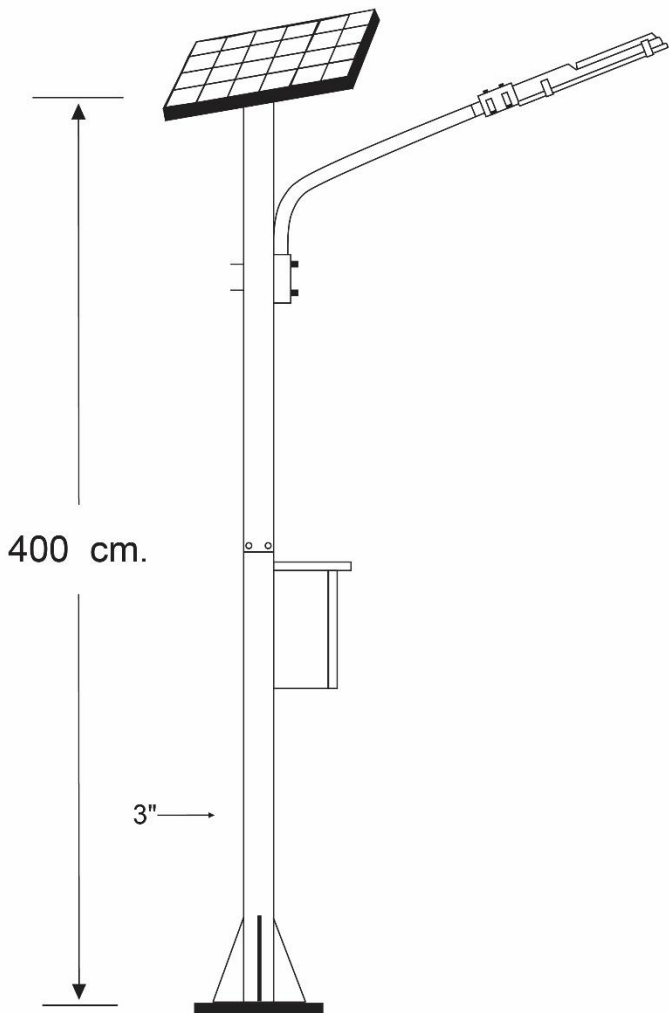

Model : NSS-240C4

### คุณสมบัติเฉพาะ

- ☒ แผง Solar Cell ขนาด 40 วัตต์ แบบ Poly or Mono Crystalline มาตรฐาน ISO9001 /CE Standard
- ☒ เสาสูง 4 เมตรทำจากเหล็กเคลือบกัลวาไนซ์
- ☒ ตู้เหล็กควบคุมการทำงานแบบมีหลังคา กันน้ำฝนได้เป็นอย่างดี
- ☒ ให้ความสว่างด้วยหลอด LED Ultra Bright ชนิดสว่างพิเศษ มุมกระจายแสง 120 องศา / จำนวน 240 หลอด
- ☒ ให้ความเข้มแสงระดับ 20-25 LUX ที่ระยะ 4 เมตร
- ☒ ระบบควบคุมการทำงานอัตโนมัติ ทำงาน โดยเปิดเองในเวลากลางคืนด้วยระบบเซ็นเซอร์ในตัว และปิดเองในตอนเช้า หรือเมื่อแบตเตอรี่อ่อน
- ☒ ควบคุมด้วยระบบการชาร์จอัจฉริยะแบบ PWM (Pulse Width Modulate) และ 3 Stage Charge
- ☒ ตั้งโหมดการทำงานได้ถึง 24 ฟังก์ชัน เปิด-ปิดไฟได้แม่นยำในทุกฤดูกาล
- ☒ สำรองไฟ 2 วัน ในกรณีไม่มีแดด
- ☒ แบตเตอรี่ชนิด Seal Lead Acid (Free Maintenance) 12V/28AH

#### แบบโคมทรงสี่เหลี่ยมรูน NSS-240C4

- เสาเหล็กขนาด 4 เมตร
- เป็นขีดยึดขนาด 25 \* 25 เซนติเมตร
- หรือตามที่ต้องการ

Solar Street Light Model : NSS-240C4	
รายละเอียด	
แผงโซล่าเซลล์	40W Mono / Poly Crystalline **ปรับเปลี่ยนได้**
หลอดไฟ	LED Ultra Bright สี Cool / Warm White จำนวน 240 หลอด
แบบโคม	ทรงโคมสี่เหลี่ยม ตัวเรือนทำจากอลูมิเนียม
ความเข้มแสงที่ระยะ 4 เมตร	20-25 LUX
ระยะเวลาส่องสว่าง	ตลอดคืน / ส่องไฟ 2 วัน
โปรแกรมการทำงาน	24โหมดการทำงาน 12 V / 24 V , Auto / Manualทำงานแบบ PWM
แบตเตอรี่	แบตเตอรี่แห้ง ขนาดความจุ 12V/28AH (Seal Lead) **ปรับเปลี่ยนได้**
ความสูง (เสา)	ขนาด 4 เมตร **ปรับเปลี่ยนได้**