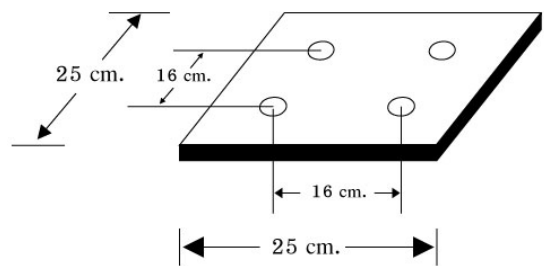

Model : NSS-240C4

คุณสมบัติเฉพาะ

- แผง Solar Cell ขนาด 40 วัตต์ แบบ Poly or Mono Crystalline มาตรฐาน ISO9001 /CE Standard
- เสาสูง 4 เมตรทำจากเหล็กเคลือบกัลวาไนซ์
- ตู้เหล็กควบคุมการทำงานแบบมีหลังคา กันน้ำฝนได้เป็นอย่างดี
- ให้ความสว่างด้วยหลอด LED Ultra Bright ชนิดสว่างพิเศษ มุมกระจายแสง 120 องศา / จำนวน 240 หลอด
- ให้ความเข้มแสงระดับ 20-25 LUX ที่ระยะ 4 เมตร
- ระบบควบคุมการทำงานอัตโนมัติ ทำงาน โดยเปิดเองในเวลากลางคืนด้วยระบบเซ็นเซอร์ในตัว และปิดเองในตอนเช้า หรือเมื่อแบตเตอรี่อ่อน
- ควบคุมด้วยระบบการชาร์จอัจฉริยะแบบ PWM (Pulse Width Modulate) และ 3 Stage Charge
- ตั้งโหมดการทำงานได้ถึง 24 ฟังก์ชัน เปิด-ปิดไฟได้แม่นยำในทุกฤดูกาล
- สำรองไฟ 2 วัน ในกรณีไม่มีแดด
- แบตเตอรี่ชนิด Seal Lead Acid (Free Maintenance) 12V/28AH
- รับประกันสินค้า 1 ปี

แบบโคมทรงสี่เหลี่ยมรุ่น NSS-240C4

- เสาเหล็กขนาด 4 เมตร
- ข้อต่อแบบ 2 ท่อน
- เป็นขีดยึดขนาด 25 * 25 เซนติเมตร
- หรือตามที่ต้องการ

| Solar Street Light Model : NSS-240C4 | |
|--------------------------------------|--|
| รายละเอียด | |
| แผงโซลาร์เซลล์ | 40W Mono / Poly Crystalline |
| หลอดไฟ | LED Ultra Bright สี Cool / Warm White จำนวน 240 หลอด |
| แบบโคม | ทรงโคมสี่เหลี่ยม ตัวเรือนทำจากอลูมิเนียม |
| ความเข้มแสงที่ระยะ 4 เมตร | 20-25 LUX |
| ระยะเวลาส่องสว่าง | ตลอดคืน / สำรองไฟ 2 วัน |
| โปรแกรมการทำงาน | 24 โหมดการทำงาน 12 V / 24 V , Auto / Manual ทำงานแบบ PWM |
| แบตเตอรี่ | แบตเตอรี่แห้ง ขนาดความจุ 12V/28AH (Seal Lead) |
| ความสูง (เสา) | ขนาด 4 เมตร (หรือตามสั่งทำ) |