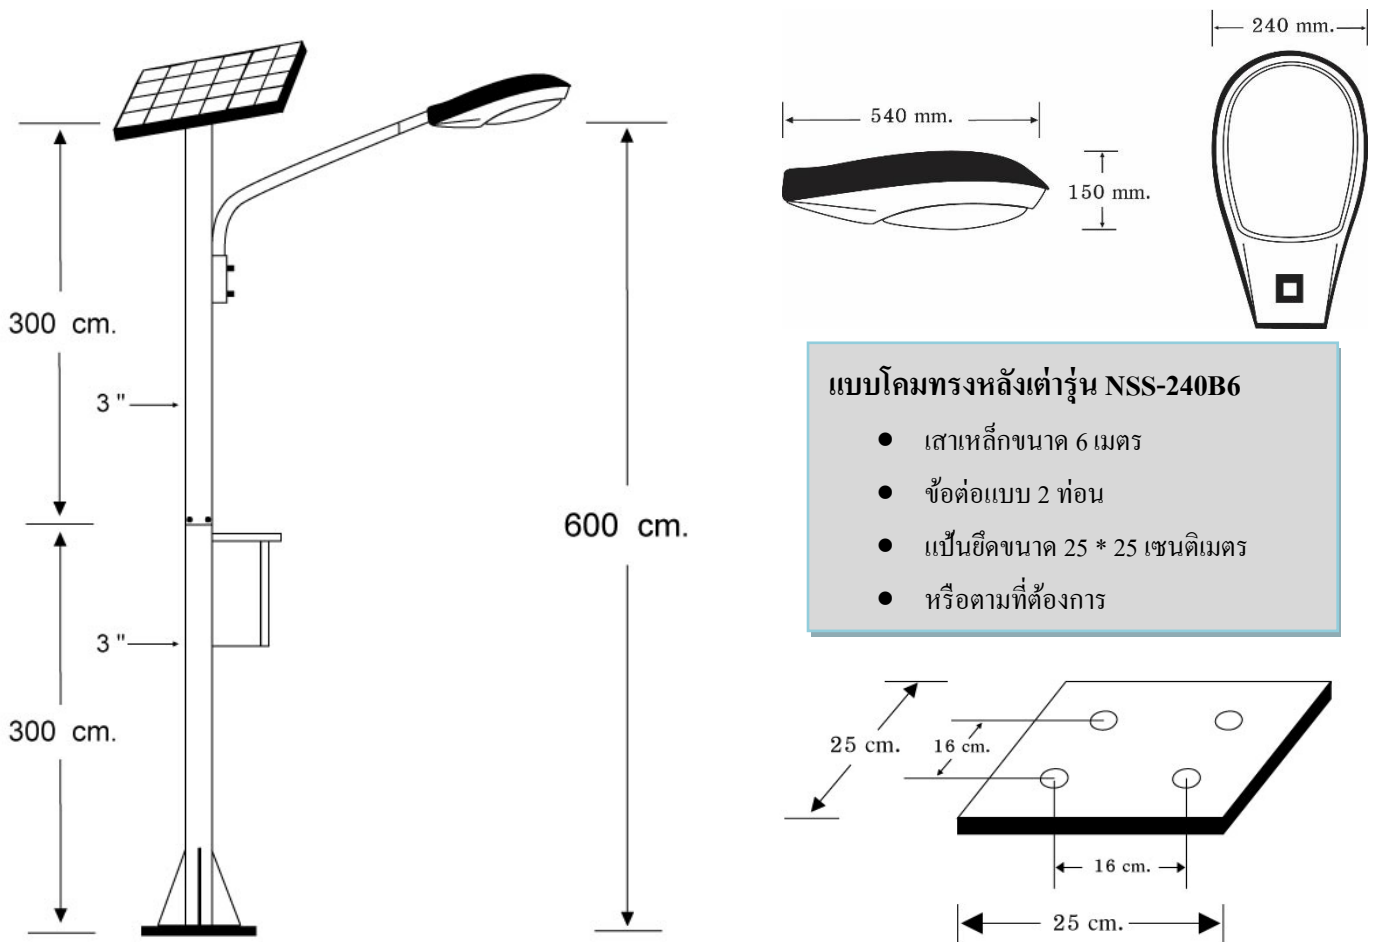

ไฟถนนพลังงานแสงอาทิตย์

Solar Street Light

ไฟถนนระบบพลังงานแสงอาทิตย์ (Solar Street light) นวัตกรรมใหม่ของระบบไฟทาง ที่ไม่ต้องเดินสายและง่ายต่อการติดตั้งเพียงยึดเข้ากับพื้นซีเมนต์เป้าหมายที่ต้องการติดตั้งก็ใช้งานได้ ตัวเสาทำจากเหล็กเคลือบกัลวาไนซ์ แข็งแรงทนทานต่อทุกสภาพอากาศและมีอายุการใช้งานที่ยาวนานอีกทั้งง่ายต่อการบำรุงรักษา

Model : NSS-240B6

คุณสมบัติเฉพาะ

- แผง Solar Cell ขนาด 50 วัตต์ แบบ Poly or Mono Crystalline มาตรฐาน ISO9001 / CE Standard
- เสาสูง 6 เมตรทำจากเหล็กเคลือบกัลวาไนซ์
- ตู้เหล็กควบคุมการทำงานแบบมีหลังคา กันน้ำฝนได้เป็นอย่างดี
- ให้ความสว่างด้วยหลอด LED Ultra Bright ชนิดสว่างพิเศษ มุมกระจายแสง 120 องศา / จำนวน 240 หลอด
- ให้ความเข้มแสงระดับ 15-18 LUX ที่ระยะ 6 เมตร
- ระบบควบคุมการทำงานอัตโนมัติ ทำงานโดยเปิดเองในเวลากลางคืนด้วยระบบเซ็นเซอร์ในตัว และปิดเองในตอนเช้า หรือเมื่อแบตเตอรี่อ่อน
- ควบคุมด้วยระบบการชาร์จอัจฉริยะแบบ PWM (Pulse Width Modulate) และ 3 Stage Charge
- ตั้งโหมดการทำงานได้ถึง 24 ฟังก์ชัน เปิด-ปิดไฟได้แม่นยำในทุกฤดูกาล
- สำรองไฟ 2 วัน ในกรณีไม่มีแดด
- แบตเตอรี่ชนิด Seal Lead Acid (Free Maintenance) 12V/33AH
- รับประกันสินค้า 1 ปี

แบบโคมทรงหลังเต่ารุ่น NSS-240B6

- เสาเหล็กขนาด 6 เมตร
- ข้อต่อแบบ 2 ท่อน
- เป็นขีดยาวขนาด 25 * 25 เซนติเมตร
- หรือตามที่ต้องการ

| Solar Street Light Model : NSS-240B6 | |
|--------------------------------------|---|
| รายละเอียด | |
| แผงโซลาร์เซลล์ | 50W Mono / Poly Crystalline |
| หลอดไฟ | LED Ultra Bright สี Cool / Warm White จำนวน 240 หลอด |
| แบบโคม | รูปทรงโคมหลังเต่า มาตรฐาน ตัวเรือนอลูมิเนียม หน้าเลนส์แบบครอบแก้ว |
| ความเข้มแสงที่ระยะ 6 เมตร | 15-18 LUX |
| ระยะเวลาส่องสว่าง | ตลอดคืน / สำรองไฟ 2 วัน |
| โปรแกรมการทำงาน | 24 โหมดการทำงาน 12 V / 24 V , Auto / Manual ทำงานแบบ PWM |
| แบตเตอรี่ | แบตเตอรี่แห้ง ขนาดความจุ 12V/33AH (Seal Lead) |
| ความสูง (เสา) | ขนาด 6 เมตร (หรือตามสั่งทำ) |