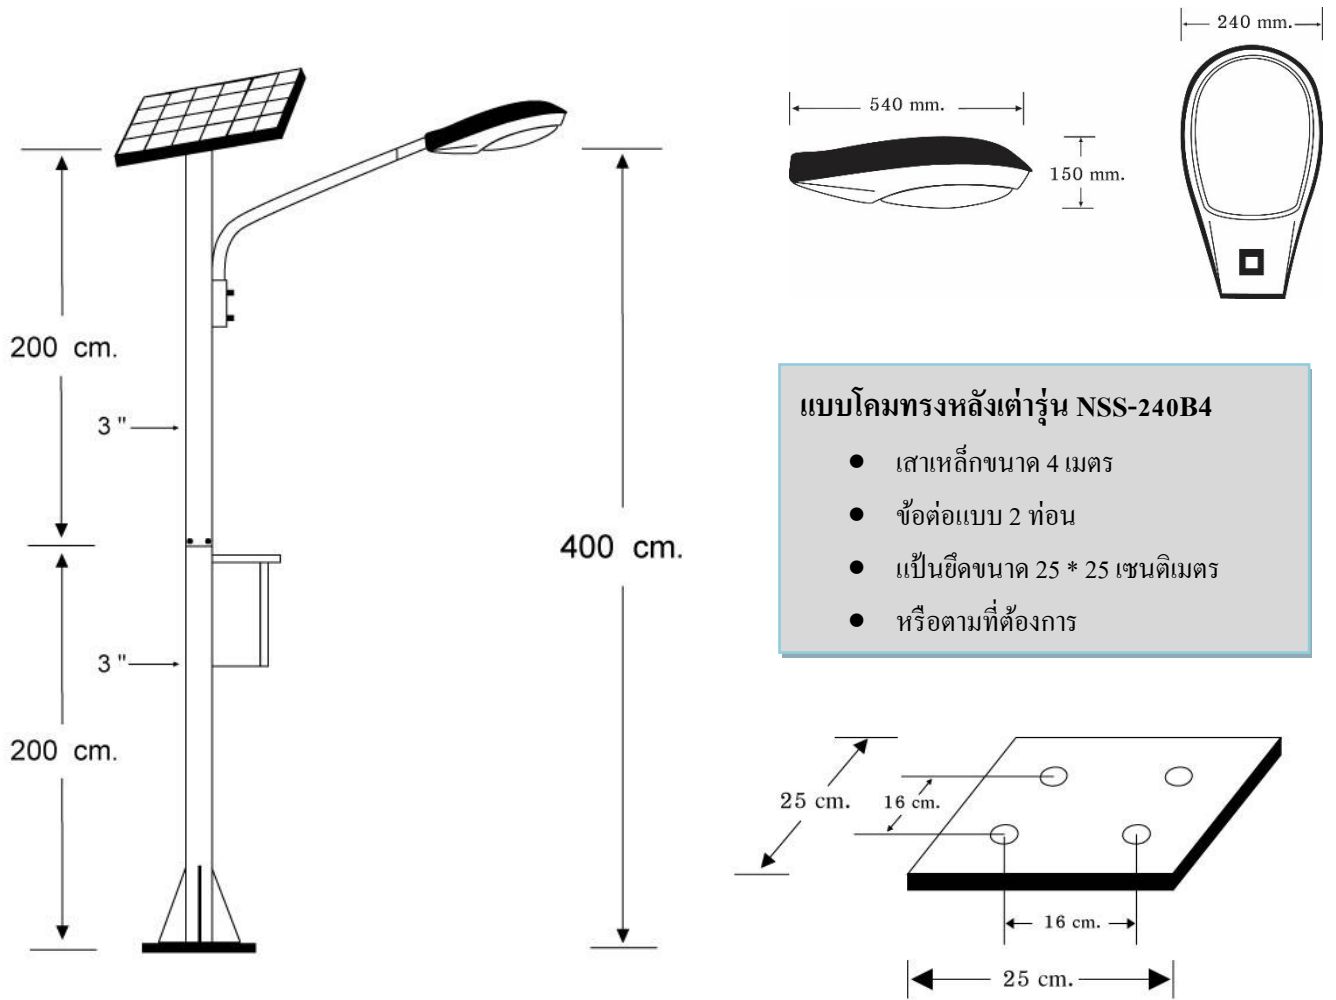

## Solar Street Light

ไฟถนนระบบพลังงานแสงอาทิตย์ (Solar Street light) นวัตกรรมใหม่ของระบบไฟทาง ที่ไม่ต้องเดินสายและง่ายต่อการติดตั้งเพียงยึดเข้ากับพื้นซีเมนต์เป้าหมายที่ต้องการติดตั้งก็ใช้งานได้ ตัวเสาทำจากเหล็กเคลือบกัลวาไนซ์ แข็งแรงทนทานต่อทุกสภาพอากาศและมีอายุการใช้งานที่ยาวนานอีกทั้งง่ายต่อการบำรุงรักษา

### คุณสมบัติเฉพาะ

- ✦ แผง Solar Cell ขนาด 40 วัตต์ แบบ Poly or Mono Crystalline มาตรฐาน ISO9001 / CE Standard
- ✦ เสาสูง 4 เมตรทำจากเหล็กเคลือบกัลวาไนซ์
- ✦ ตู้เหล็กควบคุมการทำงานแบบมีหลังคา กันน้ำฝนได้เป็นอย่างดี
- ✦ ให้ความสว่างด้วยหลอด LED Ultra Bright ชนิดสว่างพิเศษ มุมกระจายแสง 120 องศา / จำนวน 240 หลอด
- ✦ ให้ความเข้มแสงระดับ 25-30 LUX ที่ระยะ 4 เมตร
- ✦ ระบบควบคุมการทำงานอัตโนมัติ ทำงานโดยเปิดเองในเวลากลางคืนด้วยระบบเซ็นเซอร์ในตัว และปิดเองในตอนเช้า หรือเมื่อแบตเตอรี่อ่อน
- ✦ ควบคุมด้วยระบบการชาร์จอัจฉริยะแบบ PWM (Pulse Width Modulate) และ 3 Stage Charge
- ✦ ตั้งโหมดการทำงานได้ถึง 24 พังค์ชั่น เปิด-ปิดไฟได้แม่นยำในทุกฤดูกาล
- ✦ สำรองไฟ 2 วัน ในกรณีไม่มีแดด
- ✦ แบตเตอรี่ชนิด Seal Lead Acid (Free Maintenance) 12V/28AH
- ✦ รับประกันสินค้า 1 ปี

#### แบบโคมทรงหลังเต่ารุ่น NSS-240B4

- เสาเหล็กขนาด 4 เมตร
- ข้อต่อแบบ 2 ท่อน
- เป็นขีดยึดขนาด 25 \* 25 เซนติเมตร
- หรือตามที่ต้องการ

##### รายละเอียด

แผงโซลาร์เซลล์	40W Mono / Poly Crystalline
หลอดไฟ	LED Ultra Bright สี Cool / Warm White จำนวน 240 หลอด
แบบโคม	รูปทรงโคมหลังเต่า มาตรฐาน ตัวเรือนอลูมิเนียม หน้าเลนส์แบบครอบแก้ว
ความเข้มแสงที่ระยะ 4 เมตร	25-30 LUX
ระยะเวลาส่องสว่าง	ตลอดคืน / สำรองไฟ 2 วัน
โปรแกรมการทำงาน	24 โหมดการทำงาน 12 V / 24 V , Auto / Manual ทำงานแบบ PWM
แบตเตอรี่	แบตเตอรี่แห้ง ขนาดความจุ 12V/28AH (Seal Lead)
ความสูง (เสา)	ขนาด 4 เมตร (หรือตามสั่งทำ)