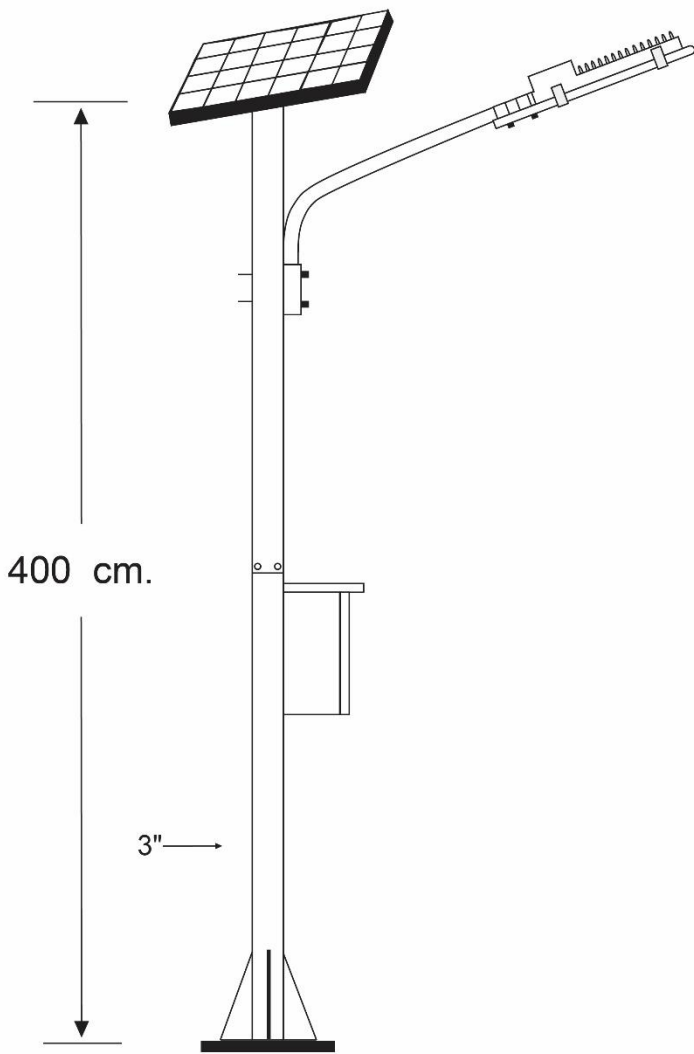

Model : NSS-180C4

คุณสมบัติเฉพาะ

- ✚ แผง Solar Cell ขนาด 40 วัตต์ แบบ Poly or Mono Crystalline มาตรฐาน ISO9001 /CE Standard
- ✚ เสาสูง 4 เมตรทำจากเหล็กเคลือบกัลวาไนซ์
- ✚ ตู้เหล็กควบคุมการทำงานแบบมีหลังคา กันน้ำฝนได้เป็นอย่างดี
- ✚ ให้ความสว่างด้วยหลอด LED Ultra Bright ชนิดสว่างพิเศษ มุมกระจายแสง 120 องศา / จำนวน 180 หลอด
- ✚ ให้ความเข้มแสงระดับ 20-25 LUX ที่ระยะ 4 เมตร
- ✚ ระบบควบคุมการทำงานอัตโนมัติ ทำงาน โดยเปิดเองในเวลากลางคืนด้วยระบบเซ็นเซอร์ในตัว และปิดเองในตอนเช้า หรือเมื่อแบตเตอรี่อ่อน
- ✚ ควบคุมด้วยระบบการชาร์จอัจฉริยะแบบ PWM (Pulse Width Modulate) และ 3 Stage Charge
- ✚ ตั้งโหมดการทำงานได้ถึง 24 ฟังก์ชัน เปิด-ปิดไฟได้แม่นยำในทุกฤดูกาล
- ✚ สำรองไฟ 2 วัน ในกรณีไม่มีแดด
- ✚ แบตเตอรี่ชนิด Seal Lead Acid (Free Maintenance) 12V/28AH

แบบโคมไฟแบบรุ่น NSS-180C4

- เสาเหล็กขนาด 4 เมตร
- เป็นขีดยึดขนาด 25 * 25 เซนติเมตร
- หรือตามที่ต้องการ

Solar Street Light Model : NSS-180C4	
รายละเอียด	
แผงโซล่าเซลล์	40W Mono / Poly Crystalline **ปรับเปลี่ยนได้**
หลอดไฟ	LED Ultra Bright สี Cool / Warm White จำนวน 180 หลอด
แบบโคม	ทรงโคมสี่เหลี่ยม ตัวเรือนทำจากอลูมิเนียม
ความเข้มแสงที่ระยะ 4 เมตร	20-25 LUX
ระยะเวลาส่องสว่าง	ตลอดคืน / สัารองไฟ 2 วัน
โปรแกรมการทำงาน	24โหมดการทำงาน 12 V / 24 V , Auto / Manual ทำงานแบบ PWM
แบตเตอรี่	แบตเตอรี่แห้ง ขนาดความจุ 12V/28AH (Seal Lead) **ปรับเปลี่ยนได้**
ความสูง (เสา)	ขนาด 4 เมตร **ปรับเปลี่ยนได้**