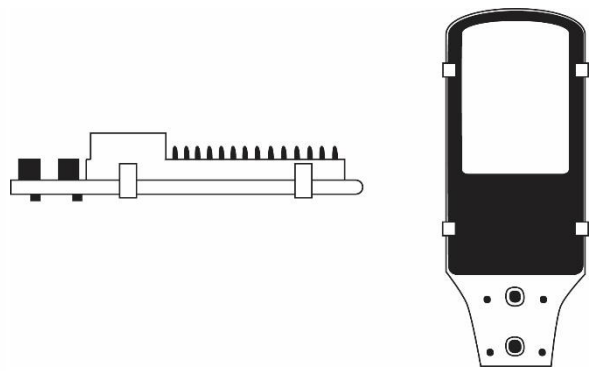

Model : NSS-180C4

คุณสมบัติเฉพาะ

- ✚ แผง Solar Cell ขนาด 40 วัตต์ แบบ Poly or Mono Crystalline มาตรฐาน ISO9001 /CE Standard
- ✚ เสาสูง 4 เมตรทำจากเหล็กเคลือบกัลวาไนซ์
- ✚ ตู้เหล็กควบคุมการทำงานแบบมีหลังคา กันน้ำฝนได้เป็นอย่างดี
- ✚ ให้ความสว่างด้วยหลอด LED Ultra Bright ชนิดสว่างพิเศษ มุมกระจายแสง 120 องศา / จำนวน 180 หลอด
- ✚ ให้ความเข้มแสงระดับ 20-25 LUX ที่ระยะ 4 เมตร
- ✚ ระบบควบคุมการทำงานอัตโนมัติ ทำงาน โดยเปิดเองในเวลากลางคืนด้วยระบบเซ็นเซอร์ในตัว และปิดเองในตอนเช้า หรือเมื่อแบตเตอรี่อ่อน
- ✚ ควบคุมด้วยระบบการชาร์จอัจฉริยะแบบ PWM (Pulse Width Modulate) และ 3 Stage Charge
- ✚ ตั้งโหมดการทำงานได้ถึง 24 ฟังก์ชัน เปิด-ปิดไฟได้แม่นยำในทุกฤดูกาล
- ✚ สำรองไฟ 2 วัน ในกรณีไม่มีแดด
- ✚ แบตเตอรี่ชนิด Seal Lead Acid (Free Maintenance) 12V/28AH

แบบโคมไฟแบบรุ่น NSS-180C4

- เสาเหล็กขนาด 4 เมตร
- เป็นขีดยึดขนาด 25 * 25 เซนติเมตร
- หรือตามที่ต้องการ

Solar Street Light Model : NSS-180C4	
รายละเอียด	
แผงโซล่าเซลล์	40W Mono / Poly Crystalline **ปรับเปลี่ยนได้**
หลอดไฟ	LED Ultra Bright สี Cool / Warm White จำนวน 180 หลอด
แบบโคม	ทรงโคมสี่เหลี่ยม ตัวเรือนทำจากอลูมิเนียม
ความเข้มแสงที่ระยะ 4 เมตร	20-25 LUX
ระยะเวลาส่องสว่าง	ตลอดคืน / สัารองไฟ 2 วัน
โปรแกรมการทำงาน	24โหมดการทำงาน 12 V / 24 V , Auto / Manual ทำงานแบบ PWM
แบตเตอรี่	แบตเตอรี่แห้ง ขนาดความจุ 12V/28AH (Seal Lead) **ปรับเปลี่ยนได้**
ความสูง (เสา)	ขนาด 4 เมตร **ปรับเปลี่ยนได้**