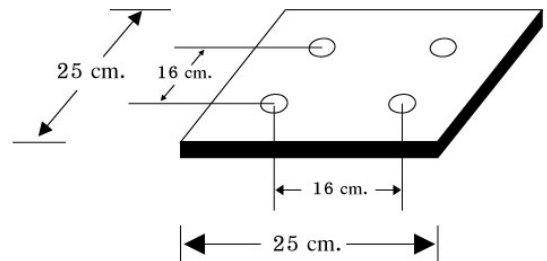

Model : NSS-180C4

คุณสมบัติเฉพาะ

- ✚ แผง Solar Cell ขนาด 40 วัตต์ แบบ Poly or Mono Crystalline มาตรฐาน ISO9001 /CE Standard
- ✚ เสาสูง 4 เมตรทำจากเหล็กเคลือบกัลวาไนซ์
- ✚ ตู้เหล็กควบคุมการทำงานแบบมีหลังคา กันน้ำฝนได้เป็นอย่างดี
- ✚ ให้ความสว่างด้วยหลอด LED Ultra Bright ชนิดสว่างพิเศษ มุมกระจายแสง 120 องศา / จำนวน 180 หลอด
- ✚ ให้ความเข้มแสงระดับ 20-25 LUX ที่ระยะ 4 เมตร
- ✚ ระบบควบคุมการทำงานอัตโนมัติ ทำงาน โดยเปิดเองในเวลากลางคืนด้วยระบบเซ็นเซอร์ในตัว และปิดเองในตอนเช้า หรือเมื่อแบตเตอรี่อ่อน
- ✚ ควบคุมด้วยระบบการชาร์จอัจฉริยะแบบ PWM (Pulse Width Modulate) และ 3 Stage Charge
- ✚ ตั้งโหมดการทำงานได้ถึง 24 ฟังก์ชัน เปิด-ปิดไฟได้แม่นยำในทุกฤดูกาล
- ✚ สำรองไฟ 2 วัน ในกรณีไม่มีแดด
- ✚ แบตเตอรี่ชนิด Seal Lead Acid (Free Maintenance) 12V/28AH

แบบโคมไฟแบบรุ่น NSS-180C4

- เสาเหล็กขนาด 4 เมตร
- เป็นขีดยึดขนาด 25 * 25 เซนติเมตร
- หรือตามที่ต้องการ

Solar Street Light Model : NSS-180C4	
รายละเอียด	
แผงโซล่าเซลล์	40W Mono / Poly Crystalline **ปรับเปลี่ยนได้**
หลอดไฟ	LED Ultra Bright สี Cool / Warm White จำนวน 180 หลอด
แบบโคม	ทรงโคมสี่เหลี่ยม ตัวเรือนทำจากอลูมิเนียม
ความเข้มแสงที่ระยะ 4 เมตร	20-25 LUX
ระยะเวลาส่องสว่าง	ตลอดคืน / สัารองไฟ 2 วัน
โปรแกรมการทำงาน	24โหมดการทำงาน 12 V / 24 V , Auto / Manual ทำงานแบบ PWM
แบตเตอรี่	แบตเตอรี่แห้ง ขนาดความจุ 12V/28AH (Seal Lead) **ปรับเปลี่ยนได้**
ความสูง (เสา)	ขนาด 4 เมตร **ปรับเปลี่ยนได้**