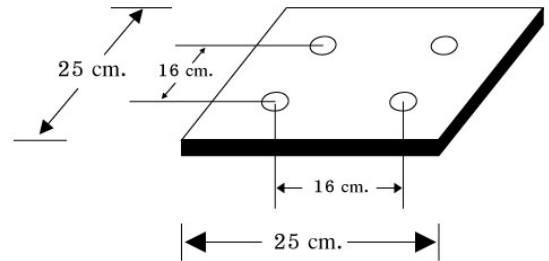

Model : NSS-120C5

คุณสมบัติเฉพาะ

- ✦ แผง Solar Cell ขนาด 40 วัตต์ แบบ Poly or Mono Crystalline มาตรฐาน ISO9001 /CE Standard
- ✦ เสาสูง 5 เมตรทำจากเหล็กเคลือบกัลป์วาไนซ์
- ✦ ตู้เหล็กควบคุมการทำงานแบบมีหลังคา กันน้ำฝนได้เป็นอย่างดี
- ✦ ให้ความสว่างด้วยหลอด LED Ultra Bright ชนิดสว่างพิเศษ มุมกระจายแสง 120 องศา / จำนวน 120 หลอด
- ✦ ให้ความเข้มแสงระดับ 10-15 LUX ที่ระยะ 5 เมตร
- ✦ ระบบควบคุมการทำงานอัตโนมัติ ทำงาน โดยเปิดเองในเวลากลางคืนด้วยระบบเซ็นเซอร์ในตัว และปิดเองในตอนเช้า หรือเมื่อแบตเตอรี่อ่อน
- ✦ ควบคุมด้วยระบบการชาร์จอัจฉริยะแบบ PWM (Pulse Width Modulate) และ 3 Stage Charge
- ✦ ตั้งโหมดการทำงานได้ถึง 24 พังค์ชั่น เปิด-ปิดไฟได้แม่นยำในทุกฤดูกาล
- ✦ สำรองไฟ 2 วัน ในกรณีไม่มีแดด
- ✦ แบตเตอรี่ชนิด Seal Lead Acid (Free Maintenance) 12V/21AH

แบบโคมไฟแบบ รุ่น NSS-120C5

- เสาเหล็กขนาด 5 เมตร
- เป็นขีดขนาด 25 * 25 เซนติเมตร
- หรือตามที่ต้องการ

Solar Street Light Model : NSS-120C5	
รายละเอียด	
แผงโซล่าเซลล์	40W Mono / Poly Crystalline **ปรับเปลี่ยนได้**
หลอดไฟ	LED Ultra Bright สี Cool / Warm White จำนวน 120 หลอด
แบบโคม	ทรงโคมแบบแบน ตัวเรือนทำจากอลูมิเนียม
ความเข้มแสงที่ระยะ 5 เมตร	10-15 LUX
ระยะเวลาส่องสว่าง	ตลอดคืน / สำรองไฟ 2 วัน
โปรแกรมการทำงาน	24 โหมดการทำงาน 12V / 24V , Auto / Manual ทำงานแบบ PWM
แบตเตอรี่	แบตเตอรี่แห้ง ขนาดความจุ 12V/21AH (Seal Lead) **ปรับเปลี่ยนได้**
ความสูง (เสา)	ขนาด 5 เมตร **ปรับเปลี่ยนได้**