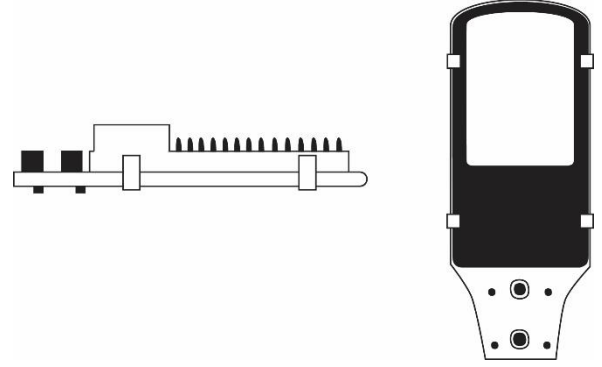

ไฟถนนพลังงานแสงอาทิตย์

Solar Street Light

ไฟถนนโซล่าเซลล์ นวัตกรรมระบบส่องสว่างที่เป็นมิตรต่อสิ่งแวดล้อม ออกแบบและผลิตโดยใช้วัสดุที่ผลิตได้ในประเทศไทยเป็นหลัก ง่ายต่อการติดตั้งและการบำรุงรักษา ด้วยชื่อเสียงที่ยาวนานกว่า 15 ปี เรามั่นใจว่าเราเป็นหนึ่งในผลิตภัณฑ์ที่ดีที่สุดและมีบริการหลังการขายที่ยอดเยี่ยม

Model : NSS-120C5

คุณสมบัติเฉพาะ

- ✦ แผง Solar Cell ขนาด 40 วัตต์ แบบ Poly or Mono Crystalline มาตรฐาน ISO9001 /CE Standard
- ✦ เสาสูง 5 เมตรทำจากเหล็กเคลือบกัลป์วาไนซ์
- ✦ ตู้เหล็กควบคุมการทำงานแบบมีหลังคา กันน้ำฝนได้เป็นอย่างดี
- ✦ ให้ความสว่างด้วยหลอด LED Ultra Bright ชนิดสว่างพิเศษ มุมกระจายแสง 120 องศา / จำนวน 120 หลอด
- ✦ ให้ความเข้มแสงระดับ 10-15 LUX ที่ระยะ 5 เมตร
- ✦ ระบบควบคุมการทำงานอัตโนมัติ ทำงาน โดยเปิดเองในเวลากลางคืนด้วยระบบเซ็นเซอร์ในตัว และปิดเองในตอนเช้า หรือเมื่อแบตเตอรี่อ่อน
- ✦ ควบคุมด้วยระบบการชาร์จอัจฉริยะแบบ PWM (Pulse Width Modulate) และ 3 Stage Charge
- ✦ ตั้งโหมดการทำงานได้ถึง 24 พังค์ชั่น เปิด-ปิดไฟได้แม่นยำในทุกฤดูกาล
- ✦ สำรองไฟ 2 วัน ในกรณีไม่มีแดด
- ✦ แบตเตอรี่ชนิด Seal Lead Acid (Free Maintenance) 12V/21AH

แบบโคมไฟแบบ รุ่น NSS-120C5

- เสาเหล็กขนาด 5 เมตร
- เป็นขีดขนาด 25 * 25 เซนติเมตร
- หรือตามที่ต้องการ

Solar Street Light Model : NSS-120C5	
รายละเอียด	
แผงโซล่าเซลล์	40W Mono / Poly Crystalline **ปรับเปลี่ยนได้**
หลอดไฟ	LED Ultra Bright สี Cool / Warm White จำนวน 120 หลอด
แบบโคม	ทรงโคมแบบแบน ตัวเรือนทำจากอลูมิเนียม
ความเข้มแสงที่ระยะ 5 เมตร	10-15 LUX
ระยะเวลาส่องสว่าง	ตลอดคืน / สำรองไฟ 2 วัน
โปรแกรมการทำงาน	24 โหมดการทำงาน 12V / 24V , Auto / Manual ทำงานแบบ PWM
แบตเตอรี่	แบตเตอรี่แห้ง ขนาดความจุ 12V/21AH (Seal Lead) **ปรับเปลี่ยนได้**
ความสูง (เสา)	ขนาด 5 เมตร **ปรับเปลี่ยนได้**