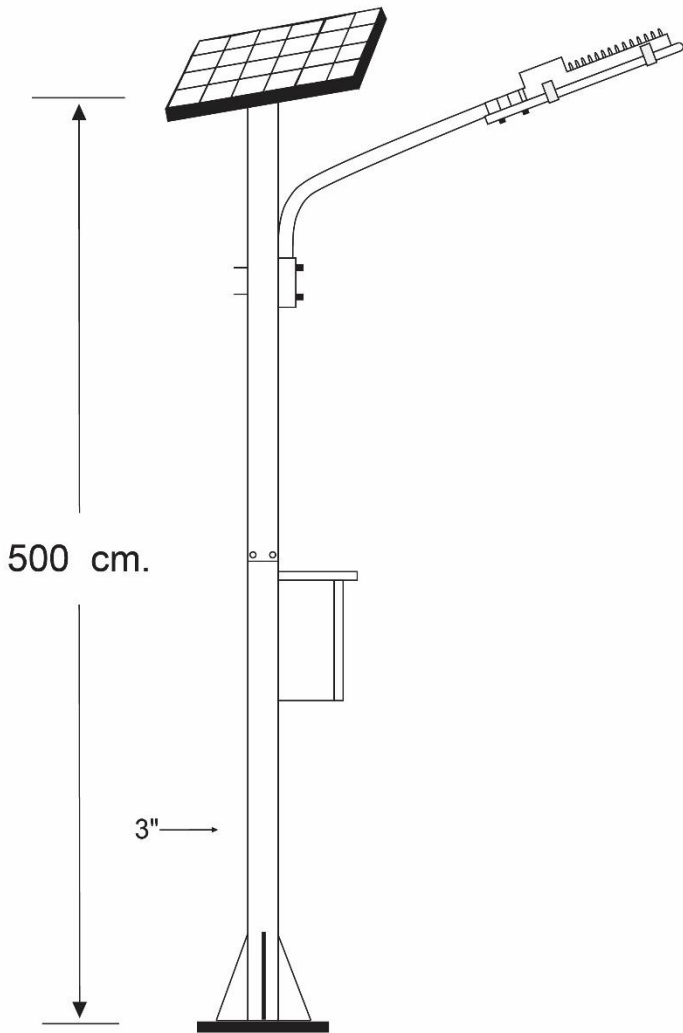

Model : NSS-120C5

คุณสมบัติเฉพาะ

- ✦ แผง Solar Cell ขนาด 40 วัตต์ แบบ Poly or Mono Crystalline มาตรฐาน ISO9001 /CE Standard
- ✦ เสาสูง 5 เมตรทำจากเหล็กเคลือบกัลป์วาไนซ์
- ✦ ตู้เหล็กควบคุมการทำงานแบบมีหลังคา กันน้ำฝนได้เป็นอย่างดี
- ✦ ให้ความสว่างด้วยหลอด LED Ultra Bright ชนิดสว่างพิเศษ มุมกระจายแสง 120 องศา / จำนวน 120 หลอด
- ✦ ให้ความเข้มแสงระดับ 10-15 LUX ที่ระยะ 5 เมตร
- ✦ ระบบควบคุมการทำงานอัตโนมัติ ทำงาน โดยเปิดเองในเวลากลางคืนด้วยระบบเซ็นเซอร์ในตัว และปิดเองในตอนเช้า หรือเมื่อแบตเตอรี่อ่อน
- ✦ ควบคุมด้วยระบบการชาร์จอัจฉริยะแบบ PWM (Pulse Width Modulate) และ 3 Stage Charge
- ✦ ตั้งโหมดการทำงานได้ถึง 24 พังค์ชั่น เปิด-ปิดไฟได้แม่นยำในทุกฤดูกาล
- ✦ สำรองไฟ 2 วัน ในกรณีไม่มีแดด
- ✦ แบตเตอรี่ชนิด Seal Lead Acid (Free Maintenance) 12V/21AH

แบบโคมไฟแบบ รุ่น NSS-120C5

- เสาเหล็กขนาด 5 เมตร
- เป็นขีดขนาด 25 * 25 เซนติเมตร
- หรือตามที่ต้องการ

Solar Street Light Model : NSS-120C5	
รายละเอียด	
แผงโซล่าเซลล์	40W Mono / Poly Crystalline **ปรับเปลี่ยนได้**
หลอดไฟ	LED Ultra Bright สี Cool / Warm White จำนวน 120 หลอด
แบบโคม	ทรงโคมแบบแบน ตัวเรือนทำจากอลูมิเนียม
ความเข้มแสงที่ระยะ 5 เมตร	10-15 LUX
ระยะเวลาส่องสว่าง	ตลอดคืน / สำรองไฟ 2 วัน
โปรแกรมการทำงาน	24 โหมดการทำงาน 12V / 24V , Auto / Manual ทำงานแบบ PWM
แบตเตอรี่	แบตเตอรี่แห้ง ขนาดความจุ 12V/21AH (Seal Lead) **ปรับเปลี่ยนได้**
ความสูง (เสา)	ขนาด 5 เมตร **ปรับเปลี่ยนได้**