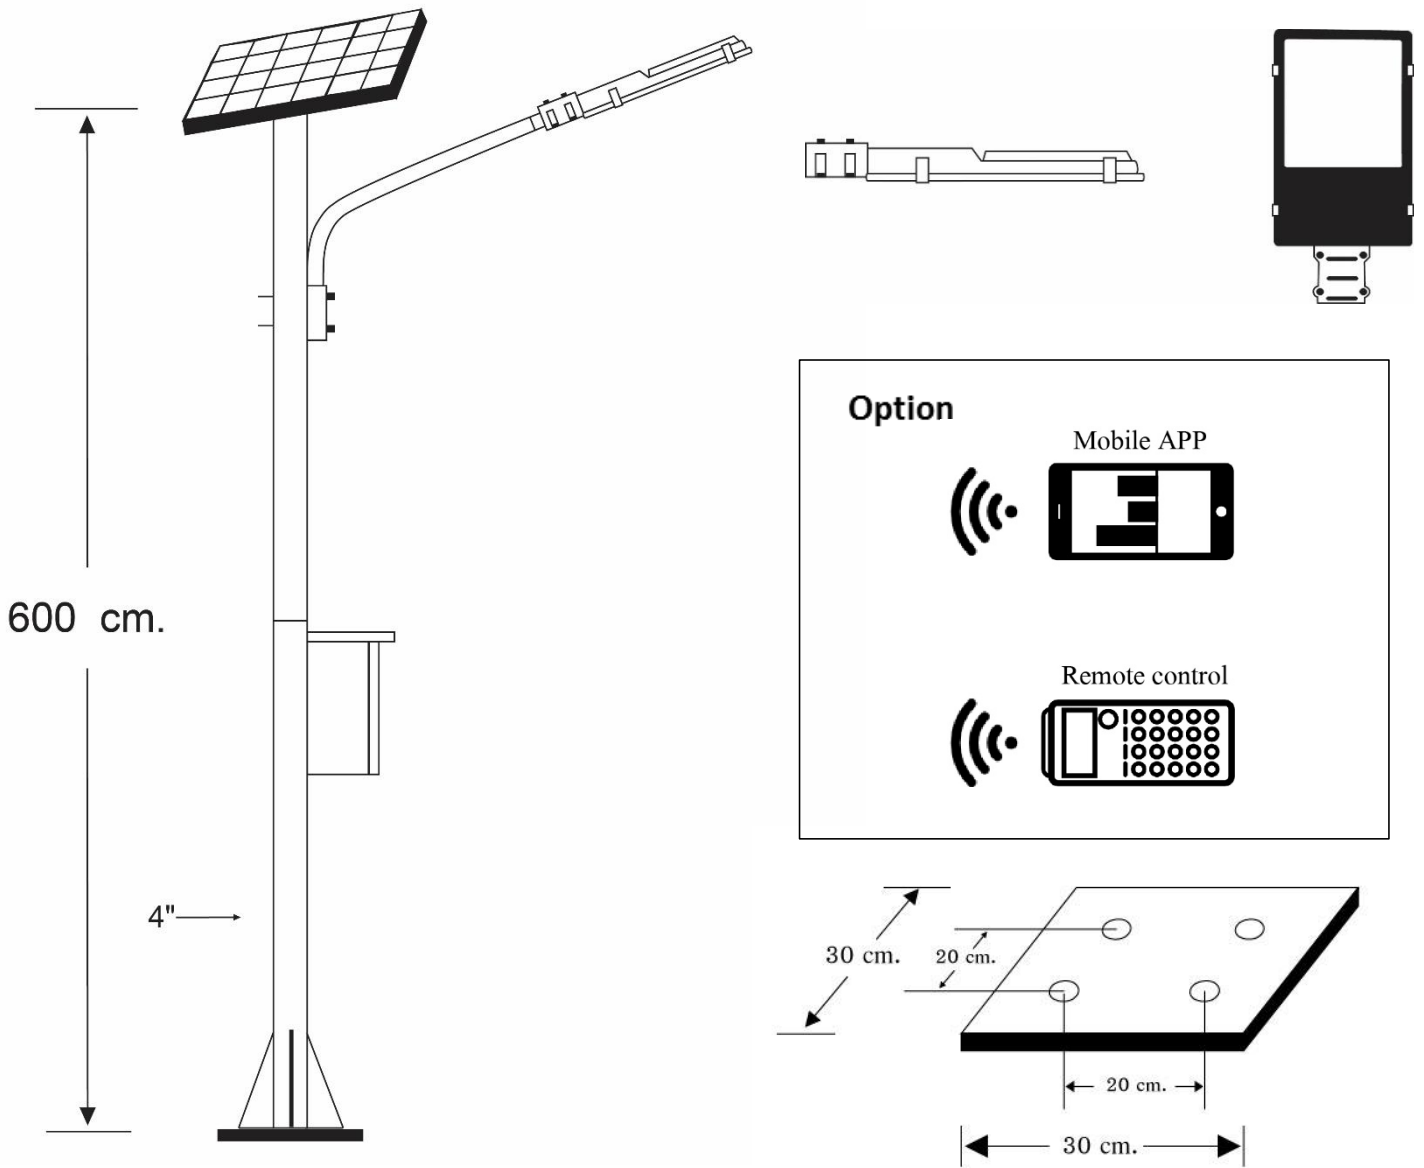

ไฟถนนพลังงานแสงอาทิตย์

Solar Street Light

ไฟถนนโซล่าเซลล์ นวัตกรรมระบบส่องสว่างที่เป็นมิตรต่อสิ่งแวดล้อม ออกแบบและผลิตโดยใช้วัสดุที่ผลิตได้ในประเทศไทยเป็นหลัก ง่ายต่อการติดตั้งและการบำรุงรักษา ด้วยชื่อเสียงที่ยาวนานกว่า 15 ปี เรามั่นใจว่าเราเป็นหนึ่งในผลิตภัณฑ์ที่ดีที่สุดและมีบริการหลังการขายที่ยอดเยี่ยม

Model : NSS-60W6

คุณสมบัติเฉพาะ

- ☒ แผง Solar Cell ขนาด 150 วัตต์ แบบ Poly or Mono Crystalline มาตรฐาน CE Standard
- ☒ เสาสูง 6 เมตรทำจากเหล็กเคลือบกัลวาไนซ์
- ☒ ตู้เหล็กควบคุมการทำงานแบบมีหลังคา กันน้ำฝนได้เป็นอย่างดี
- ☒ ให้ความสว่างด้วยหลอด LED Hi Power 60W
- ☒ ระบบควบคุมการทำงานอัตโนมัติ ทำงานโดยเปิดเองในเวลากลางคืนด้วยระบบเซ็นเซอร์ในตัว และปิดเองในตอนเช้า หรือเมื่อแบตเตอรี่อ่อน
- ☒ ควบคุมด้วยระบบการชาร์จอัจฉริยะแบบ PWM (Pulse Width Modulate) และ 3 Stage Charge
- ☒ สามารถตั้งโหมดการทำงานด้วยระบบ Infrared โดยผ่าน Application บนมือถือหรือสมาร์ทโฟนในระบบ Android (option)
- ☒ สำรองไฟ 2 วัน ในกรณีไม่มีแดด
- ☒ แบตเตอรี่ชนิด Seal Lead Acid (Free Maintenance) 12V/120AH

Solar Street Light Model : NSS-60W6  	
รายละเอียด	
แผงโซลาร์เซลล์	150W Mono / Poly Crystalline **ปรับเปลี่ยนได้**
หลอดไฟ	LED Hi Power 60W
แบบโคม	ทรงโคมสี่เหลี่ยม ตัวเรือนทำจากอลูมิเนียม
ระยะเวลาส่องสว่าง	ตลอดคืน / สักรองไฟ 2 วัน
โปรแกรมการทำงาน	สามารถตั้งโหมดการทำงานผ่าน Application บนสมาร์ตโฟน (ระบบAndroid) โดยการส่งสัญญาณ Infrared , รองรับ 12V/24V, Auto/ Manual
แบตเตอรี่	Free Maintenance Battery 12V/120AH (Seal Lead Acid) **ปรับเปลี่ยนได้**
ความสูง (เสา)	ขนาด 6 เมตร **ปรับเปลี่ยนได้**