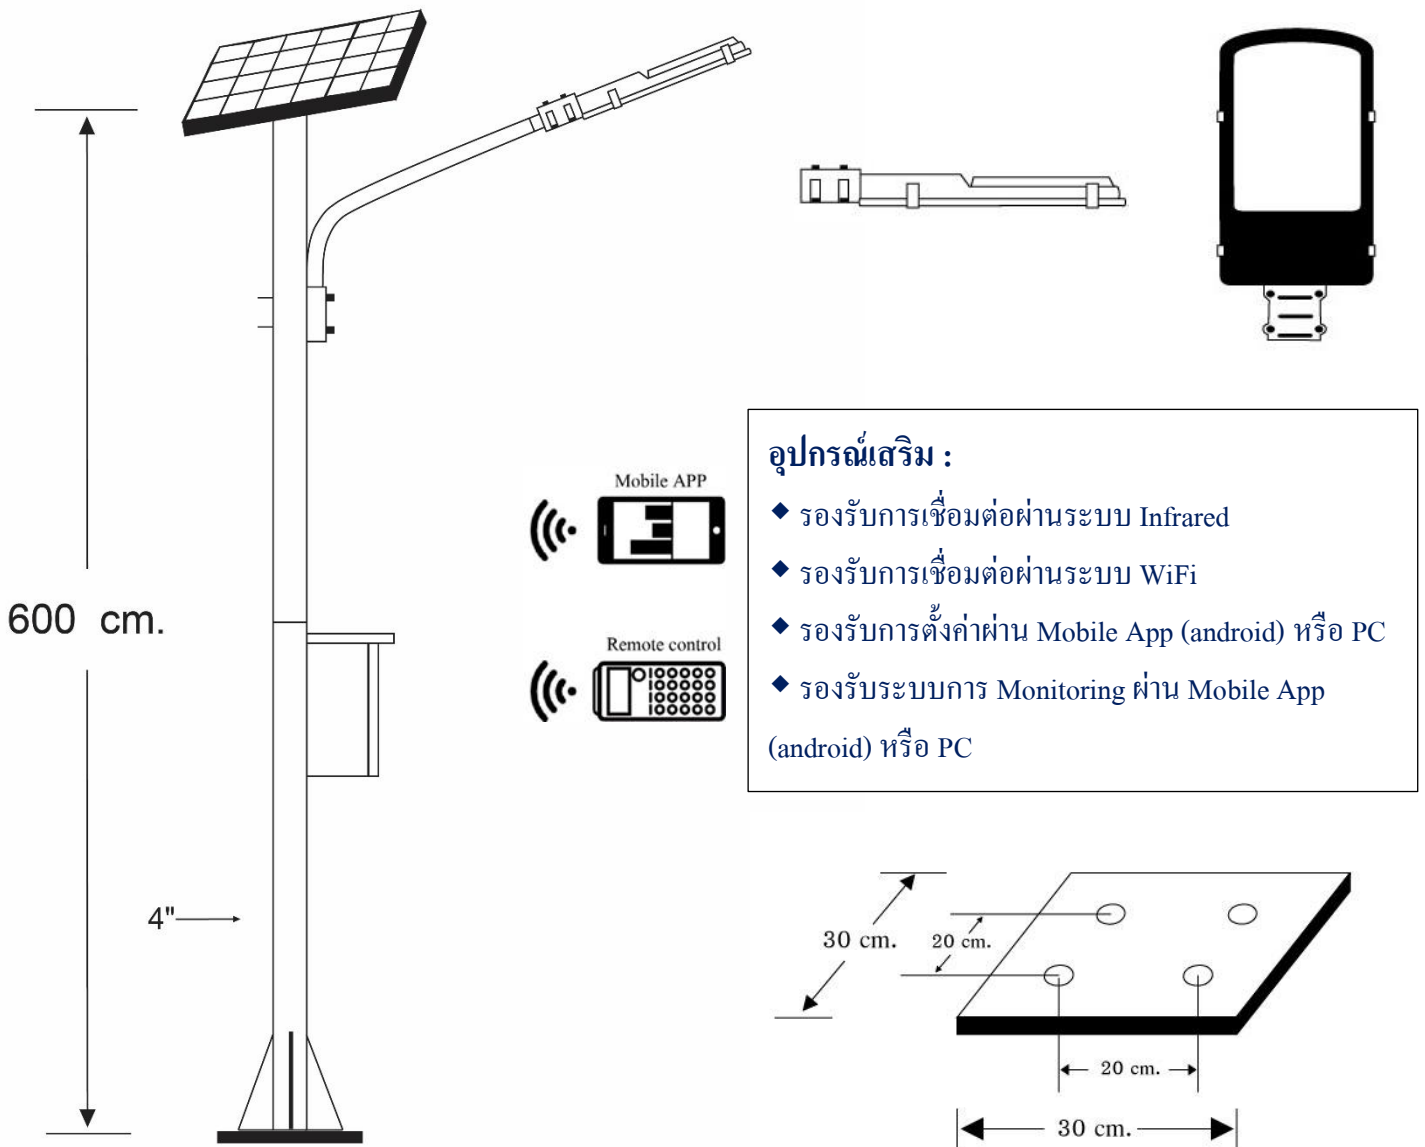

ไฟถนนพลังงานแสงอาทิตย์

Solar Street Light

ไฟถนนโซลาร์เซลล์ นวัตกรรมระบบส่องสว่างที่เป็นมิตรต่อสิ่งแวดล้อม ออกแบบและผลิตโดยใช้วัสดุที่ผลิตได้ในประเทศไทยเป็นหลัก ง่ายต่อการติดตั้งและการบำรุงรักษา ด้วยชื่อเสียงที่ยาวนานกว่า 15 ปี เรามั่นใจว่าเราเป็นหนึ่งในผลิตภัณฑ์ที่ดีที่สุดและมีบริการหลังการขายที่ยอดเยี่ยม

Model : NSS-60W6

คุณสมบัติเฉพาะ

- แผง Solar Cell ขนาด 150 วัตต์ แบบ Poly or Mono Crystalline มาตรฐาน CE Standard
- เสาสูง 6 เมตรทำจากเหล็กเคลือบกัลวาไนซ์
- ตู้เหล็กควบคุมการทำงานแบบมีหลังคา กันน้ำฝนได้เป็นอย่างดี
- ให้ความสว่างด้วยหลอด LED Hi Power 60W
- ระบบควบคุมการทำงานอัตโนมัติ ทำงานโดยเปิดเองในเวลากลางคืนด้วยระบบเซ็นเซอร์ในตัว และปิดเองในตอนเช้า หรือเมื่อแบตเตอรี่อ่อน
- ควบคุมด้วยระบบการชาร์จอัจฉริยะแบบ PWM (Pulse Width Modulate) และ 3 Stage Charge
- สามารถตั้งโหมดการทำงานด้วยระบบ Infrared โดยผ่าน Application บนมือถือหรือสมาร์ทโฟนในระบบ Android (option)
- สำรองไฟ 2 วัน ในกรณีไม่มีแดด
- แบตเตอรี่แบบไม่ต้องเติมน้ำกลั่น (Free Maintenance) 12V/120AH

Solar Street Light Model : NSS-60W6  	
รายละเอียด	
แผงโซลาร์เซลล์	150W Mono / Poly Crystalline **ปรับเปลี่ยนได้**
หลอดไฟ	LED Hi Power 60W
แบบโคม	ทรงโคมสี่เหลี่ยม ตัวเรือนทำจากอลูมิเนียม
ระยะเวลาส่องสว่าง	ตลอดคืน / ล้ารองไฟ 2 วัน
โปรแกรมการทำงาน	สามารถตั้งโหมดการทำงานผ่าน Application บนสมาร์ตโฟน (ระบบAndroid) โดยการส่งสัญญาณ Infrared , รองรับ 12V/24V, Auto/ Manual
แบตเตอรี่	Free Maintenance Battery 12V/120AH **ปรับเปลี่ยนได้**
ความสูง (เสา)	ขนาด 6 เมตร **ปรับเปลี่ยนได้**