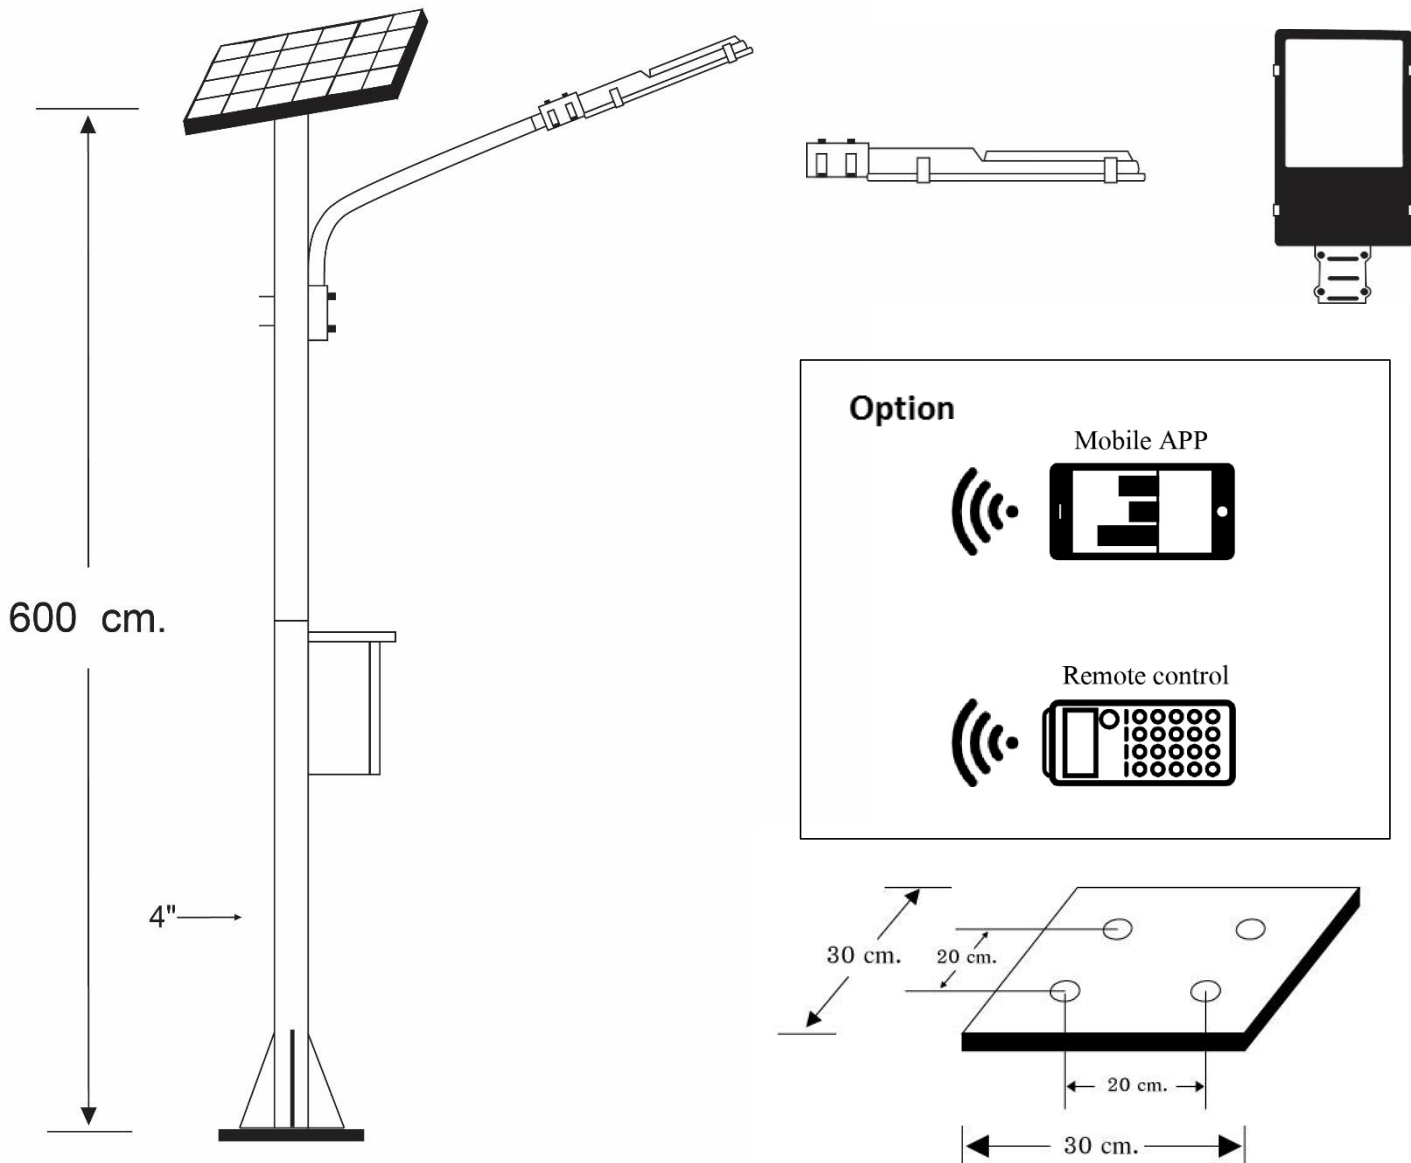

ไฟถนนพลังงานแสงอาทิตย์

Solar Street Light

ไฟถนนโซล่าเซลล์ นวัตกรรมระบบส่องสว่างที่เป็นมิตรต่อสิ่งแวดล้อม ออกแบบและผลิตโดยใช้วัสดุที่ผลิตได้ในประเทศไทยเป็นหลัก ง่ายต่อการติดตั้งและการบำรุงรักษา ด้วยชื่อเสียงที่ยาวนานกว่า 15 ปี เรามั่นใจว่าเราเป็นหนึ่งในผลิตภัณฑ์ที่ดีที่สุดและมีบริการหลังการขายที่ยอดเยี่ยม

Model : NSS-50W6

คุณสมบัติเฉพาะ

- ☒ แผง Solar Cell ขนาด 150 วัตต์ แบบ Poly or Mono Crystalline มาตรฐาน CE Standard
- ☒ เสาสูง 6 เมตรทำจากเหล็กเคลือบกัลวาไนซ์
- ☒ ตู้เหล็กควบคุมการทำงานแบบมีหลังคา กันน้ำฝนได้เป็นอย่างดี
- ☒ ให้ความสว่างด้วยหลอด LED Hi Power 50W
- ☒ ระบบควบคุมการทำงานอัตโนมัติ ทำงานโดยเปิดเองในเวลากลางคืนด้วยระบบเซ็นเซอร์ในตัว และปิดเองในตอนเช้า หรือเมื่อแบตเตอรี่อ่อน
- ☒ ควบคุมด้วยระบบการชาร์จอัจฉริยะแบบ PWM (Pulse Width Modulate) และ 3 Stage Charge
- ☒ สามารถตั้งโหมดการทำงานด้วยระบบ Infrared โดยผ่าน Application บนมือถือหรือสมาร์ทโฟนในระบบ Android (option)
- ☒ สำรองไฟ 2 วัน ในกรณีไม่มีแดด
- ☒ แบตเตอรี่ชนิด Seal Lead Acid (Free Maintenance) 12V/120AH

Solar Street Light Model : NSS-50W6  	
รายละเอียด	
แผงโซลาร์เซลล์	150W Mono / Poly Crystalline **ปรับเปลี่ยนได้**
หลอดไฟ	LED Hi Power 50W
แบบโคม	ทรงโคมสี่เหลี่ยม ตัวเรือนทำจากอลูมิเนียม
ระยะเวลาส่องสว่าง	ตลอดคืน / สัรรองไฟ 2 วัน
โปรแกรมการทำงาน	สามารถตั้งโหมดการทำงานผ่าน Application บนสมาร์ตโฟน (ระบบAndroid) โดยการส่งสัญญาณ Infrared , รองรับ 12V/24V, Auto/ Manual
แบตเตอรี่	Free Maintenance Battery 12V/120AH (Seal Lead Acid) **ปรับเปลี่ยนได้**
ความสูง (เสา)	ขนาด 6 เมตร **ปรับเปลี่ยนได้**