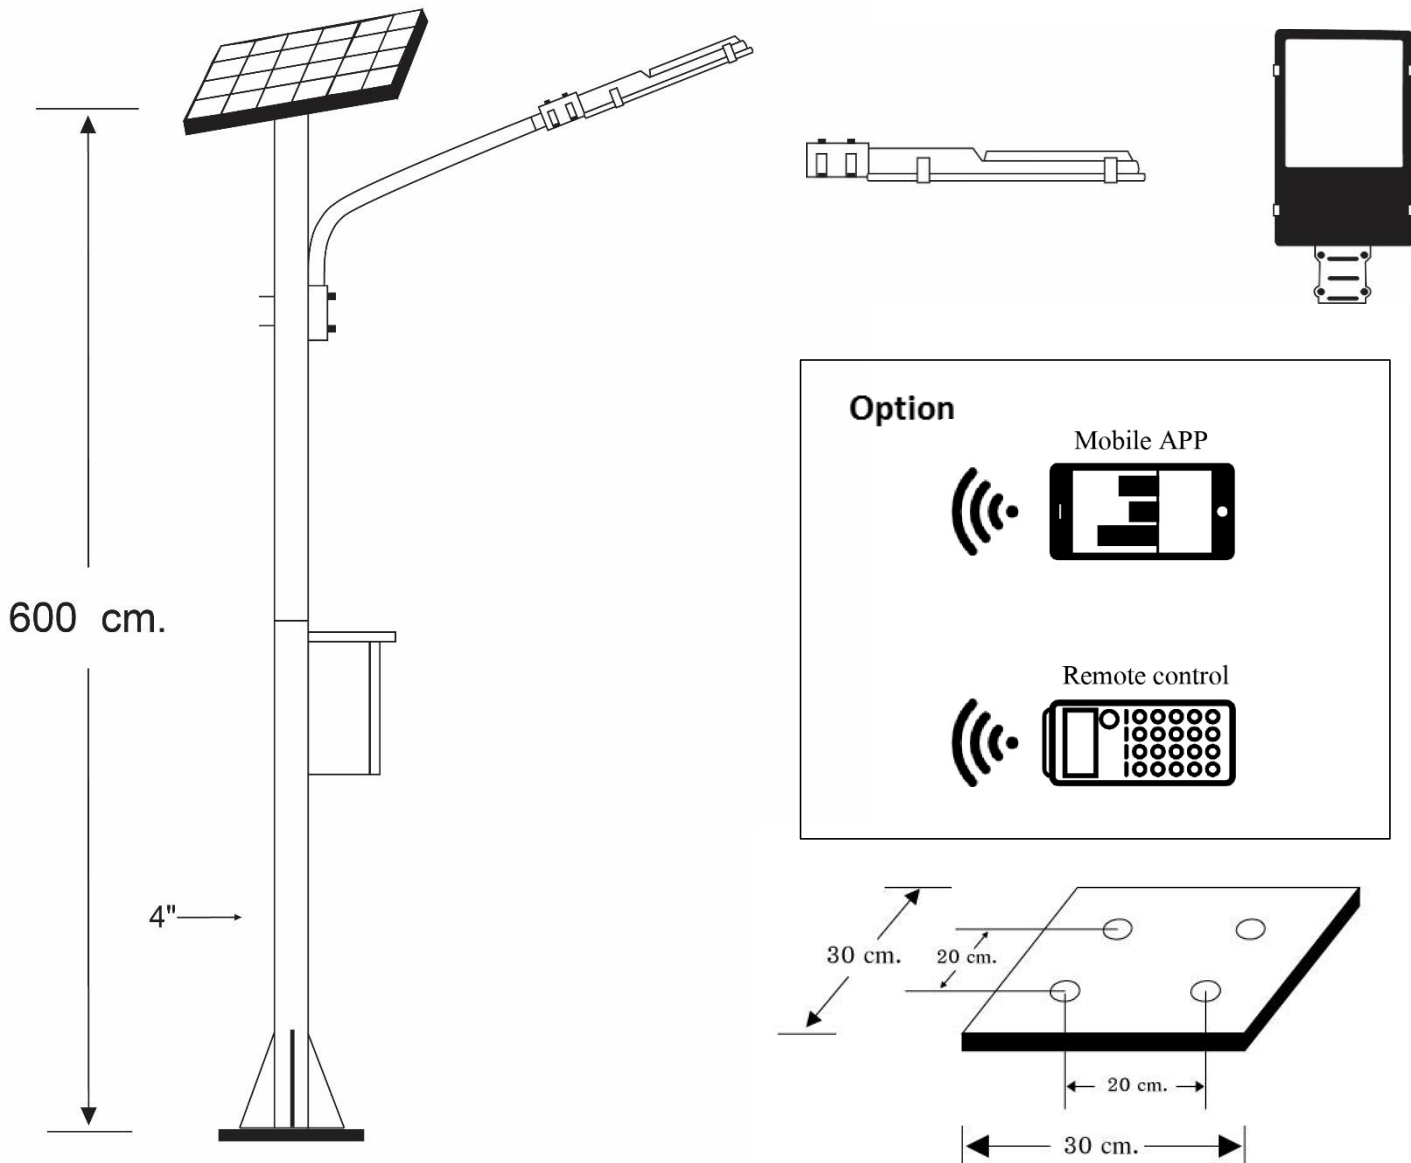

ไฟถนนพลังงานแสงอาทิตย์

Solar Street Light

ไฟถนนโซล่าเซลล์ นวัตกรรมระบบส่องสว่างที่เป็นมิตรต่อสิ่งแวดล้อม ออกแบบและผลิตโดยใช้วัสดุที่ผลิตได้ในประเทศไทยเป็นหลัก ง่ายต่อการติดตั้งและการบำรุงรักษา ด้วยชื่อเสียงที่ยาวนานกว่า 15 ปี เรามั่นใจว่าเราเป็นหนึ่งในผลิตภัณฑ์ที่ดีที่สุดและมีบริการหลังการขายที่ยอดเยี่ยม

Model : NSS-40W6

คุณสมบัติเฉพาะ

- ☒ แผง Solar Cell ขนาด 130 วัตต์ แบบ Poly or Mono Crystalline มาตรฐาน CE Standard
- ☒ เสาสูง 6 เมตรทำจากเหล็กเคลือบกัลวาไนซ์
- ☒ ตู้เหล็กควบคุมการทำงานแบบมีหลังคา กันน้ำฝนได้เป็นอย่างดี
- ☒ ให้ความสว่างด้วยหลอด LED Hi Power 40W
- ☒ ระบบควบคุมการทำงานอัตโนมัติ ทำงานโดยเปิดเองในเวลากลางคืนด้วยระบบเซ็นเซอร์ในตัว และปิดเองในตอนเช้า หรือเมื่อแบตเตอรี่อ่อน
- ☒ ควบคุมด้วยระบบการชาร์จอัจฉริยะแบบ PWM (Pulse Width Modulate) และ 3 Stage Charge
- ☒ สามารถตั้งโหมดการทำงานด้วยระบบ Infrared โดยผ่าน Application บนมือถือหรือสมาร์ทโฟนในระบบ Android (option)
- ☒ สำรองไฟ 2 วัน ในกรณีไม่มีแดด
- ☒ แบตเตอรี่ชนิด Seal Lead Acid (Free Maintenance) 12V/100AH

Solar Street Light Model : NSS-40W6  	
รายละเอียด	
แผงโซลาร์เซลล์	130W Mono / Poly Crystalline **ปรับเปลี่ยนได้**
หลอดไฟ	LED Hi Power 40W
แบบโคม	ทรงโคมสี่เหลี่ยม ตัวเรือนทำจากอลูมิเนียม
ระยะเวลาส่องสว่าง	ตลอดคืน / สัรรองไฟ 2 วัน
โปรแกรมการทำงาน	สามารถตั้งโหมดการทำงานผ่าน Application บนสมาร์ตโฟน (ระบบAndroid) โดยการส่งสัญญาณ Infrared , รองรับ 12V/24V, Auto/ Manual
แบตเตอรี่	Free Maintenance Battery 12V/100AH (Seal Lead Acid) **ปรับเปลี่ยนได้**
ความสูง (เสา)	ขนาด 6 เมตร **ปรับเปลี่ยนได้**