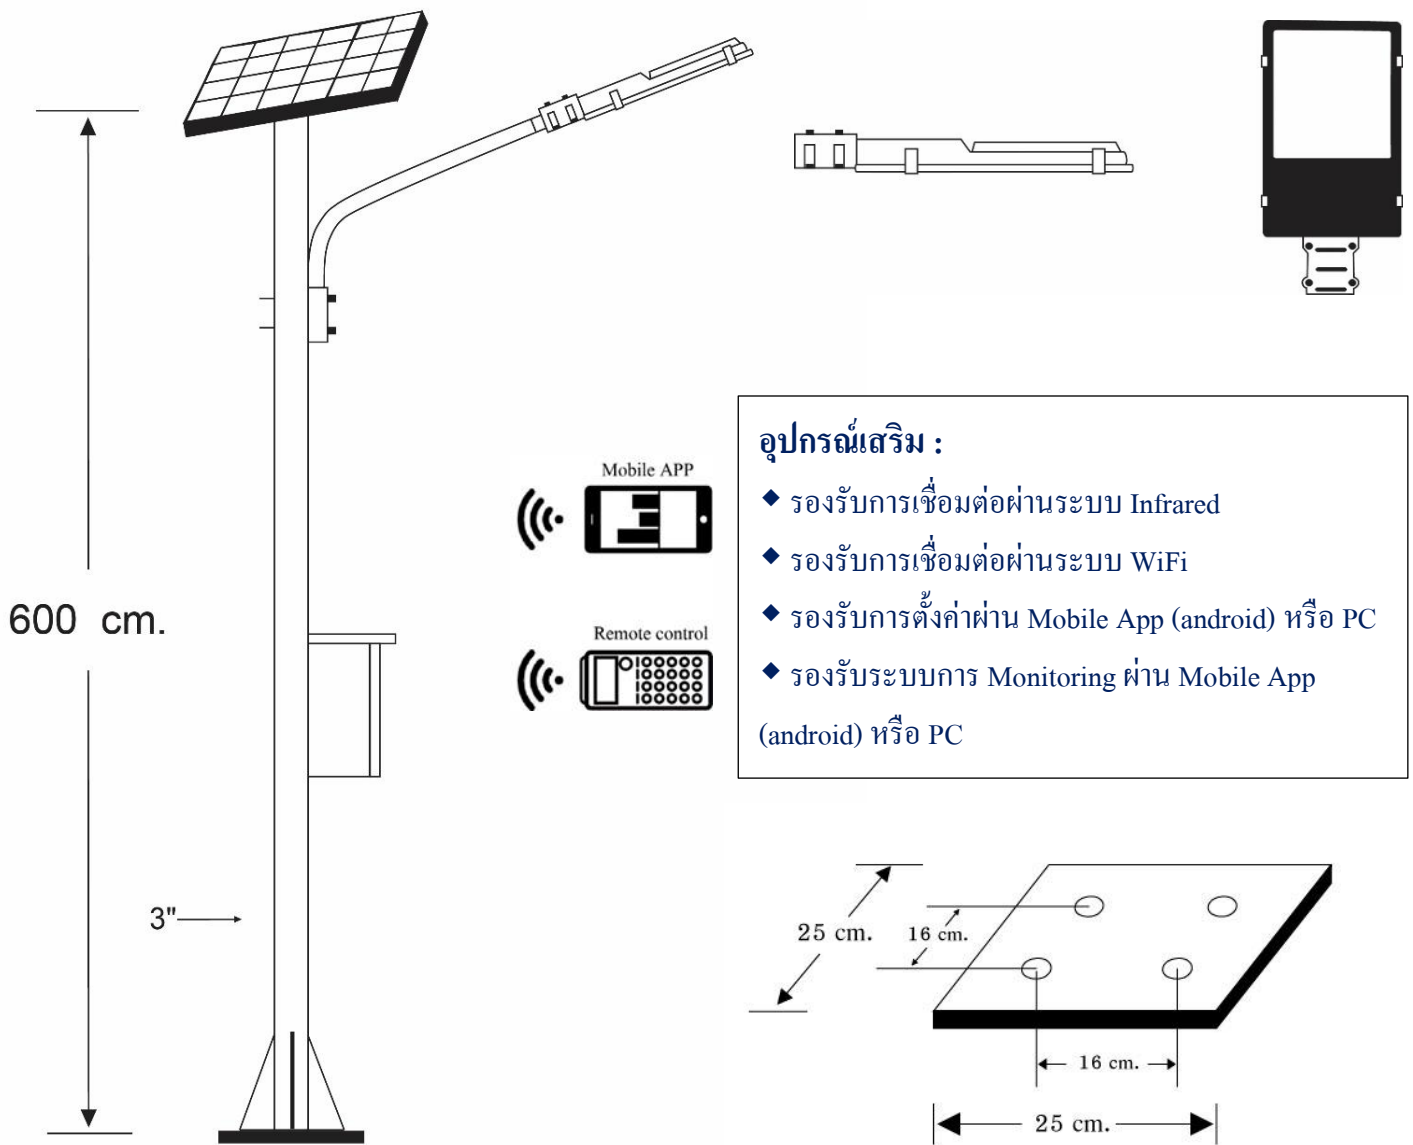

ไฟถนนพลังงานแสงอาทิตย์

Solar Street Light

ไฟถนนโซล่าเซลล์ นวัตกรรมระบบส่องสว่างที่เป็นมิตรต่อสิ่งแวดล้อม ออกแบบและผลิตโดยใช้วัสดุที่ผลิตได้ในประเทศไทยเป็นหลัก ง่ายต่อการติดตั้งและการบำรุงรักษา ด้วยชื่อเสียงที่ยาวนานกว่า 15 ปี เรามั่นใจว่าเราเป็นหนึ่งในผลิตภัณฑ์ที่ดีที่สุดและมีบริการหลังการขายที่ยอดเยี่ยม

Model : NSS-40W6

คุณสมบัติเฉพาะ

- แผง Solar Cell ขนาด 120 วัตต์ แบบ Poly or Mono Crystalline มาตรฐาน CE Standard
- เสาสูง 6 เมตรทำจากเหล็กเคลือบกัลวาไนซ์
- ตู้เหล็กควบคุมการทำงานแบบมีหลังคา กันน้ำฝนได้เป็นอย่างดี
- ให้ความสว่างด้วยหลอด LED Hi Power 40W
- ระบบควบคุมการทำงานอัตโนมัติ ทำงานโดยเปิดเองในเวลากลางคืนด้วยระบบเซ็นเซอร์ในตัว และปิดเองในตอนเช้า หรือเมื่อแบตเตอรี่อ่อน
- ควบคุมด้วยระบบการชาร์จอัจฉริยะแบบ PWM (Pulse Width Modulate) และ 3 Stage Charge
- สามารถตั้งโหมดการทำงานด้วยระบบ Infrared โดยผ่าน Application บนมือถือหรือสมาร์ตโฟนในระบบ Android (option)
- สำรองไฟ 2 วัน ในกรณีไม่มีแดด
- แบตเตอรี่แบบไม่ต้องเติมน้ำกลั่น (Free Maintenance) 12V/100AH

| | |
|--|--|
| Solar Street Light Model : NSS-40W6   | |
| รายละเอียด | |
| แผงโซลาร์เซลล์ | 120W Mono / Poly Crystalline **ปรับเปลี่ยนได้** |
| หลอดไฟ | LED Hi Power 40W |
| แบบโคม | ทรงโคมสี่เหลี่ยม ตัวเรือนทำจากอลูมิเนียม |
| ระยะเวลาส่องสว่าง | ตลอดคืน / ล้ารองไฟ 2 วัน |
| โปรแกรมการทำงาน | สามารถตั้งโหมดการทำงานผ่าน Application บนสมาร์ตโฟน (ระบบAndroid) โดยการส่งสัญญาณ Infrared , รองรับ 12V/24V, Auto/ Manual |
| แบตเตอรี่ | Free Maintenance Battery 12V/100AH **ปรับเปลี่ยนได้** |
| ความสูง (เสา) | ขนาด 6 เมตร **ปรับเปลี่ยนได้** |