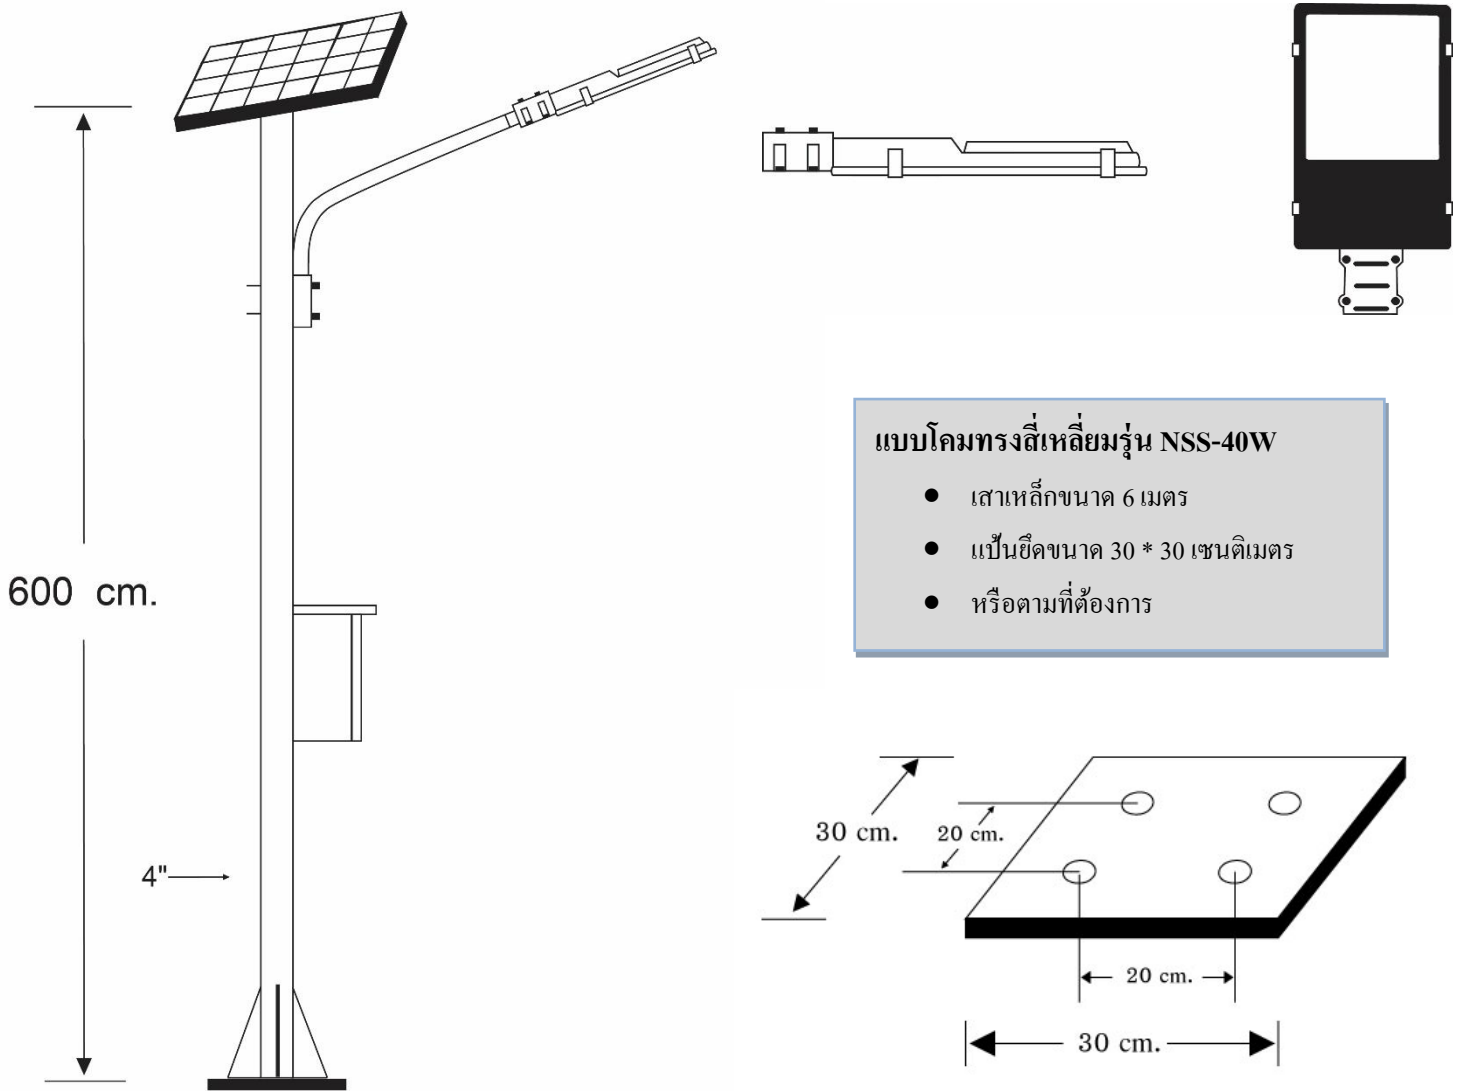

ไฟถนนพลังงานแสงอาทิตย์

Solar Street Light

ไฟถนนระบบพลังงานแสงอาทิตย์ (Solar Street light) นวัตกรรมใหม่ของระบบไฟทาง ที่ไม่ต้องเดินสายและง่ายต่อการติดตั้งเพียงยึดเข้ากับพื้นซีเมนต์เป้าหมายที่ต้องการติดตั้งก็ใช้งานได้ ตัวเสาทำจากเหล็กเคลือบกัลวาไนซ์แข็งแรงทนทานต่อทุกสภาพอากาศและมีอายุการใช้งานที่ยาวนานอีกทั้งง่ายต่อการบำรุงรักษา

Model : NSS-40W

คุณสมบัติเฉพาะ

- ☑ แผง Solar Cell ขนาด 130 วัตต์ แบบ Poly or Mono Crystalline มาตรฐาน CE Standard
- ☑ เสาสูง 6 เมตรทำจากเหล็กเคลือบกัลวาไนซ์
- ☑ ตู้เหล็กควบคุมการทำงานแบบมีหลังคา กันน้ำฝนได้เป็นอย่างดี
- ☑ ให้ความสว่างด้วยหลอด LED Hi Power 40W
- ☑ ระบบควบคุมการทำงานอัตโนมัติ ทำงาน โดยเปิดเองในเวลากลางคืนด้วยระบบเซ็นเซอร์ในตัว และปิดเองในตอนเช้า หรือเมื่อแบตเตอรี่อ่อน
- ☑ ควบคุมด้วยระบบการชาร์จอัจฉริยะแบบ PWM (Pulse Width Modulate) และ 3 Stage Charge
- ☑ สามารถตั้งโหมดการทำงานด้วยระบบ Infrared โดยผ่าน Application ระบบมือถือ Android
- ☑ สำรองไฟ 2 วัน ในกรณีไม่มีแดด
- ☑ แบตเตอรี่ชนิด Seal Lead Acid (Free Maintenance) 12V/100AH
- ☑ รับประกันสินค้า 1 ปี

แบบโคมทรงสี่เหลี่ยมรูน NSS-40W

- เสาเหล็กขนาด 6 เมตร
- เป็นขีดยขนาด 30 * 30 เซนติเมตร
- หรือตามที่ต้องการ

Solar Street Light Model : NSS-40W	
รายละเอียด	
แผงโซล่าเซลล์	130W Mono / Poly Crystalline
หลอดไฟ	LED Hi Power 40W
แบบโคม	ทรงโคมสี่เหลี่ยม ตัวเรือนทำจากอลูมิเนียม
ระยะเวลาส่องสว่าง	ตลอดคืน / ส้ารองไฟ 2 วัน
โปรแกรมการทำงาน	สามารถตั้งโหมดการทำงานด้วยระบบInfrared12V/24V,Auto/ Manual
แบตเตอรี่	Free Maintenance Battery 12V/100AH (Seal Lead Acid)
ความสูง (เสา)	ขนาด 6 เมตร (หรือตามสั่งทำ)