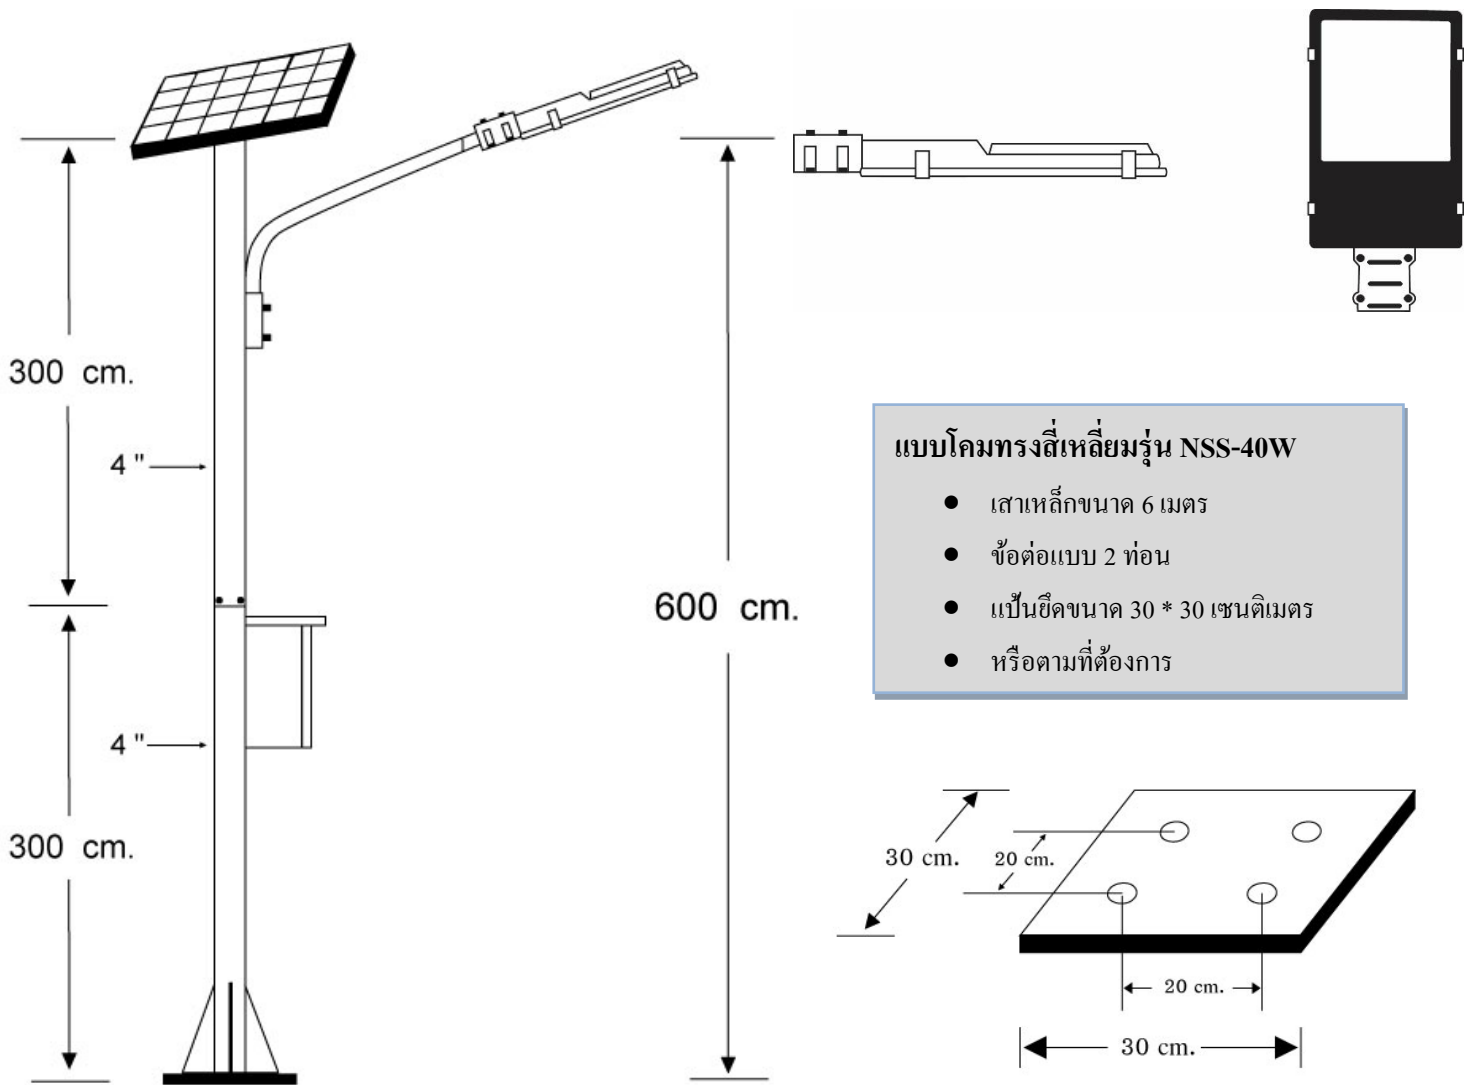

ไฟถนนพลังงานแสงอาทิตย์

Solar Street Light

ไฟถนนระบบพลังงานแสงอาทิตย์ (Solar Street light) นวัตกรรมใหม่ของระบบไฟทาง ที่ไม่ต้องเดินสายและง่ายต่อการติดตั้งเพียงยึดเข้ากับพื้นซีเมนต์เป้าหมายที่ต้องการติดตั้งก็ใช้งานได้ ตัวเสาทำจากเหล็กเคลือบกัลวาไนซ์แข็งแรงทนทานต่อทุกสภาพอากาศและมีอายุการใช้งานที่ยาวนานอีกทั้งง่ายต่อการบำรุงรักษา

Model : NSS-40W

คุณสมบัติเฉพาะ

- ☑ แผง Solar Cell ขนาด 130 วัตต์ แบบ Poly or Mono Crystalline มาตรฐาน CE Standard
- ☑ เสาสูง 6 เมตรทำจากเหล็กเคลือบกัลวาไนซ์
- ☑ ตู้เหล็กควบคุมการทำงานแบบมีหลังคา กันน้ำฝนได้เป็นอย่างดี
- ☑ ให้ความสว่างด้วยหลอด LED Hi Power 40W
- ☑ ระบบควบคุมการทำงานอัตโนมัติ ทำงาน โดยเปิดเองในเวลากลางคืนด้วยระบบเซ็นเซอร์ในตัว และปิดเองในตอนเช้า หรือเมื่อแบตเตอรี่อ่อน
- ☑ ควบคุมด้วยระบบการชาร์จอัจฉริยะแบบ PWM (Pulse Width Modulate) และ 3 Stage Charge
- ☑ สามารถตั้งโหมดการทำงานด้วยระบบ Infrared โดยผ่าน Application ระบบมือถือ Android
- ☑ สำรองไฟ 2 วัน ในกรณีไม่มีแดด
- ☑ แบตเตอรี่ชนิด Seal Lead Acid (Free Maintenance) 12V/100AH
- ☑ รับประกันสินค้า 1 ปี

แบบโคมทรงสี่เหลี่ยมรุ่น NSS-40W

- เสาเหล็กขนาด 6 เมตร
- ข้อต่อแบบ 2 ท่อน
- เป็นยี่ดขนาด 30 * 30 เซนติเมตร
- หรือตามที่ต้องการ

Solar Street Light Model : NSS-40W	
รายละเอียด	
แผงโซลาร์เซลล์	130W Mono / Poly Crystalline
หลอดไฟ	LED Hi Power 40W
แบบโคม	ทรงโคมสี่เหลี่ยม ตัวเรือนทำจากอลูมิเนียม
ระยะเวลาส่องสว่าง	ตลอดคืน / ส้ารองไฟ 2 วัน
โปรแกรมการทำงาน	สามารถตั้งโหมดการทำงานด้วยระบบInfrared12V/24V,Auto/ Manual
แบตเตอรี่	Free Maintenance Battery 12V/100AH (Seal Lead Acid)
ความสูง (เสา)	ขนาด 6 เมตร (หรือตามสั่งทำ)