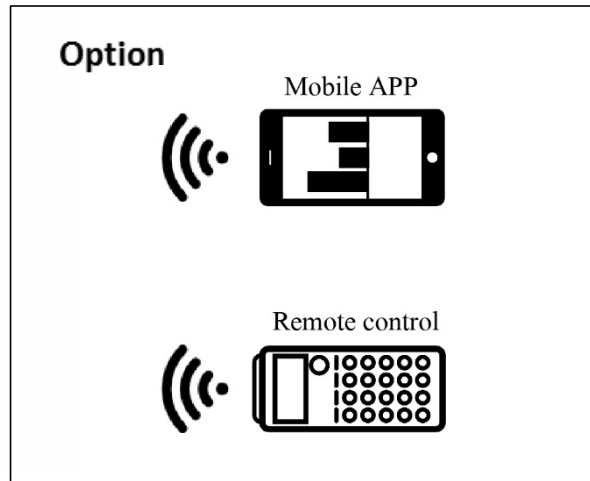

ไฟถนนพลังงานแสงอาทิตย์

Solar Street Light

ไฟถนนโซล่าเซลล์ นวัตกรรมระบบส่องสว่างที่เป็นมิตรต่อสิ่งแวดล้อม ออกแบบและผลิตโดยใช้วัสดุที่ผลิตได้ในประเทศไทยเป็นหลัก ง่ายต่อการติดตั้งและการบำรุงรักษา ด้วยชื่อเสียงที่ยาวนานกว่า 15 ปี เรามั่นใจว่าเราเป็นหนึ่งในผลิตภัณฑ์ที่ดีที่สุดและมีบริการหลังการขายที่ยอดเยี่ยม

Model : NSS-40W6

คุณสมบัติเฉพาะ

- ☒ แผง Solar Cell ขนาด 130 วัตต์ แบบ Poly or Mono Crystalline มาตรฐาน CE Standard
- ☒ เสาสูง 6 เมตรทำจากเหล็กเคลือบกัลวาไนซ์
- ☒ ตู้เหล็กควบคุมการทำงานแบบมีหลังคา กันน้ำฝนได้เป็นอย่างดี
- ☒ ให้ความสว่างด้วยหลอด LED Hi Power 40W
- ☒ ระบบควบคุมการทำงานอัตโนมัติ ทำงานโดยเปิดเองในเวลากลางคืนด้วยระบบเซ็นเซอร์ในตัว และปิดเองในตอนเช้า หรือเมื่อแบตเตอรี่อ่อน
- ☒ ควบคุมด้วยระบบการชาร์จอัจฉริยะแบบ PWM (Pulse Width Modulate) และ 3 Stage Charge
- ☒ สามารถตั้งโหมดการทำงานด้วยระบบ Infrared โดยผ่าน Application บนมือถือหรือสมาร์ทโฟนในระบบ Android (option)
- ☒ สำรองไฟ 2 วัน ในกรณีไม่มีแดด
- ☒ แบตเตอรี่ชนิด Seal Lead Acid (Free Maintenance) 12V/100AH

Solar Street Light Model : NSS-40W6  	
รายละเอียด	
แผงโซลาร์เซลล์	130W Mono / Poly Crystalline **ปรับเปลี่ยนได้**
หลอดไฟ	LED Hi Power 40W
แบบโคม	ทรงโคมสี่เหลี่ยม ตัวเรือนทำจากอลูมิเนียม
ระยะเวลาส่องสว่าง	ตลอดคืน / สัรรองไฟ 2 วัน
โปรแกรมการทำงาน	สามารถตั้งโหมดการทำงานผ่าน Application บนสมาร์ตโฟน (ระบบAndroid) โดยการส่งสัญญาณ Infrared , รองรับ 12V/24V, Auto/ Manual
แบตเตอรี่	Free Maintenance Battery 12V/100AH (Seal Lead Acid) **ปรับเปลี่ยนได้**
ความสูง (เสา)	ขนาด 6 เมตร **ปรับเปลี่ยนได้**