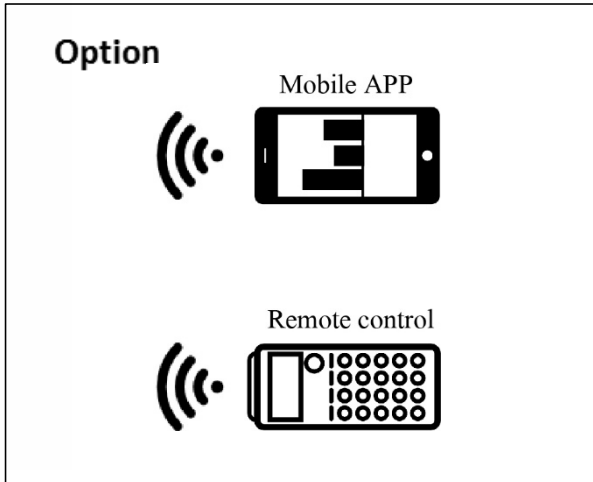

ไฟถนนพลังงานแสงอาทิตย์

Solar Street Light

ไฟถนนโซล่าเซลล์ นวัตกรรมระบบส่องสว่างที่เป็นมิตรต่อสิ่งแวดล้อม ออกแบบและผลิตโดยใช้วัสดุที่ผลิตได้ในประเทศไทยเป็นหลัก ง่ายต่อการติดตั้งและการบำรุงรักษา ด้วยชื่อเสียงที่ยาวนานกว่า 15 ปี เรามั่นใจว่าเราเป็นหนึ่งในผลิตภัณฑ์ที่ดีที่สุดและมีบริการหลังการขายที่ยอดเยี่ยม

Model : NSS-30W6

คุณสมบัติเฉพาะ

- ☒ แผง Solar Cell ขนาด 100 วัตต์ แบบ Poly or Mono Crystalline มาตรฐาน CE Standard
- ☒ เสาสูง 6 เมตรทำจากเหล็กเคลือบกัลวาไนซ์
- ☒ ตู้เหล็กควบคุมการทำงานแบบมีหลังคา กันน้ำฝนได้เป็นอย่างดี
- ☒ ให้ความสว่างด้วยหลอด LED Hi Power 30W
- ☒ ระบบควบคุมการทำงานอัตโนมัติ ทำงานโดยเปิดเองในเวลากลางคืนด้วยระบบเซ็นเซอร์ในตัว และปิดเองในตอนเช้า หรือเมื่อแบตเตอรี่อ่อน
- ☒ ควบคุมด้วยระบบการชาร์จอัจฉริยะแบบ PWM (Pulse Width Modulate) และ 3 Stage Charge
- ☒ สามารถตั้งโหมดการทำงานด้วยระบบ Infrared โดยผ่าน Application บนมือถือหรือสมาร์ทโฟนในระบบ Android (option)
- ☒ สำรองไฟ 2 วัน ในกรณีไม่มีแดด
- ☒ แบตเตอรี่ชนิด Seal Lead Acid (Free Maintenance) 12V/75AH

Solar Street Light Model : NSS-30W6  	
รายละเอียด	
แผงโซลาร์เซลล์	100W Mono / Poly Crystalline **ปรับเปลี่ยนได้**
หลอดไฟ	LED Hi Power 30W
แบบโคม	ทรงโคมสี่เหลี่ยม ตัวเรือนทำจากอลูมิเนียม
ระยะเวลาส่องสว่าง	ตลอดคืน / สัรรองไฟ 2 วัน
โปรแกรมการทำงาน	สามารถตั้งโหมดการทำงานผ่าน Application บนสมาร์ตโฟน (ระบบAndroid) โดยการส่งสัญญาณ Infrared , รองรับ 12V/24V, Auto/ Manual
แบตเตอรี่	Free Maintenance Battery 12V/75AH (Seal Lead Acid) **ปรับเปลี่ยนได้**
ความสูง (เสา)	ขนาด 6 เมตร **ปรับเปลี่ยนได้**