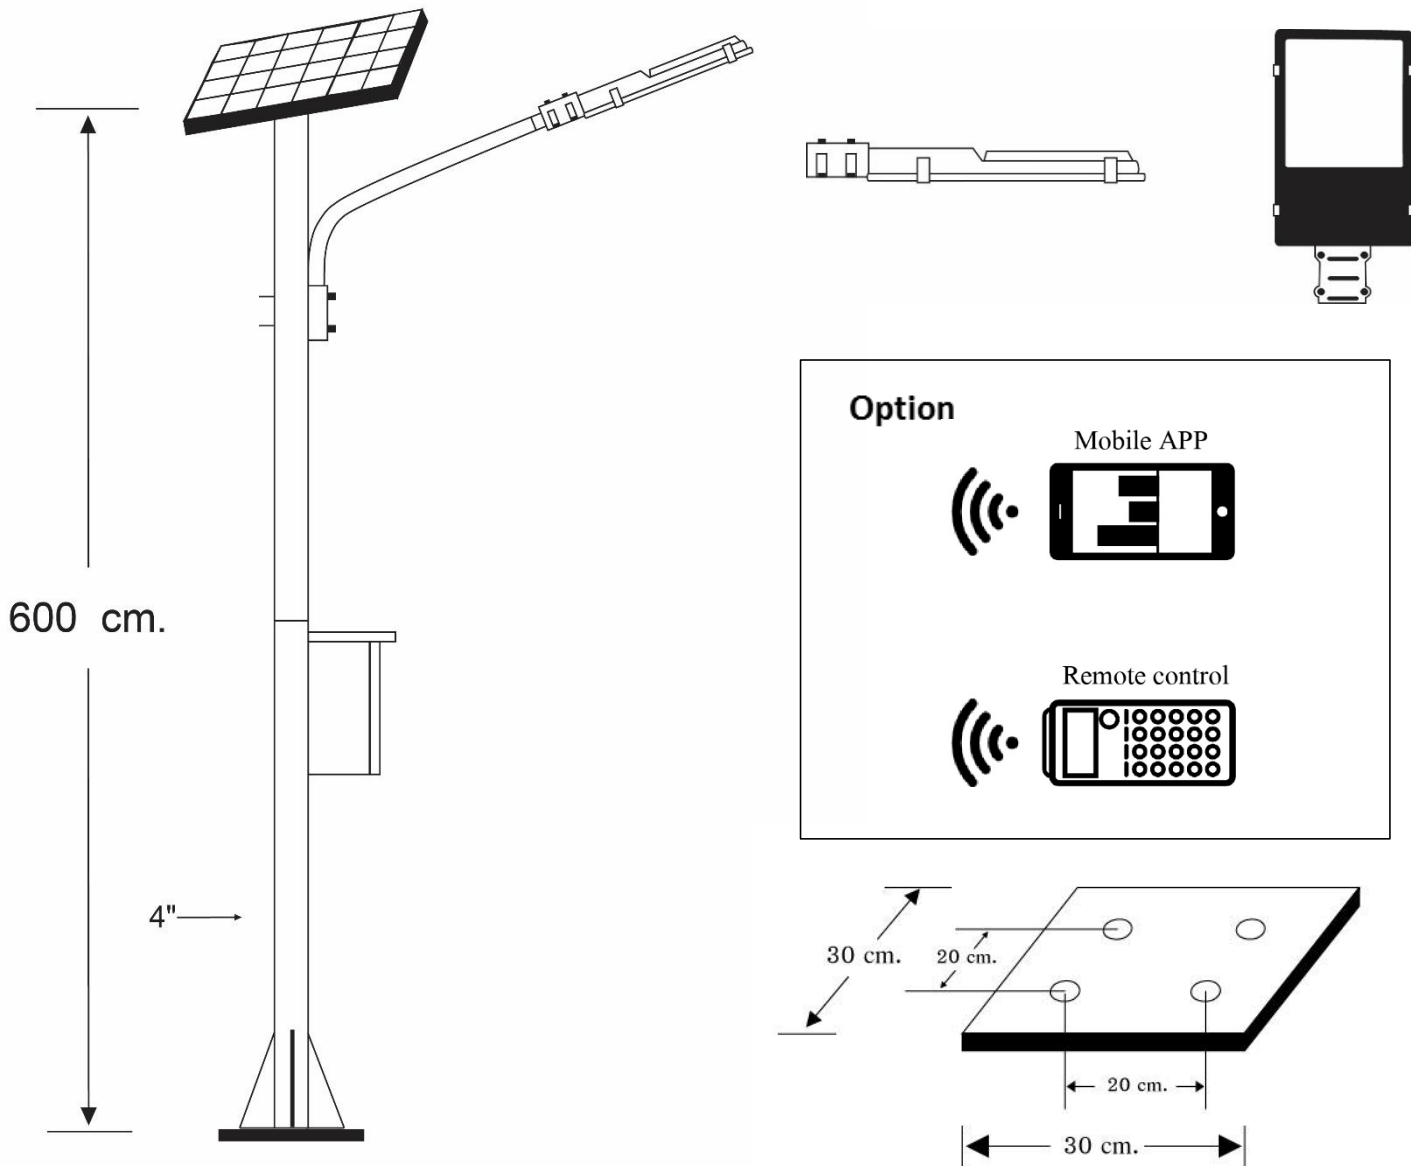

ไฟถนนพลังงานแสงอาทิตย์

Solar Street Light

ไฟถนนโซล่าเซลล์ นวัตกรรมระบบส่องสว่างที่เป็นมิตรต่อสิ่งแวดล้อม ออกแบบและผลิตโดยใช้วัสดุที่ผลิตได้ในประเทศไทยเป็นหลัก ง่ายต่อการติดตั้งและการบำรุงรักษา ด้วยชื่อเสียงที่ยาวนานกว่า 15 ปี เรามั่นใจว่าเราเป็นหนึ่งในผลิตภัณฑ์ที่ดีที่สุดและมีบริการหลังการขายที่ยอดเยี่ยม

Model : NSS-30W6

คุณสมบัติเฉพาะ

- ☒ แผง Solar Cell ขนาด 100 วัตต์ แบบ Poly or Mono Crystalline มาตรฐาน CE Standard
- ☒ เสาสูง 6 เมตรทำจากเหล็กเคลือบกัลวาไนซ์
- ☒ ตู้เหล็กควบคุมการทำงานแบบมีหลังคา กันน้ำฝนได้เป็นอย่างดี
- ☒ ให้ความสว่างด้วยหลอด LED Hi Power 30W
- ☒ ระบบควบคุมการทำงานอัตโนมัติ ทำงานโดยเปิดเองในเวลากลางคืนด้วยระบบเซ็นเซอร์ในตัว และปิดเองในตอนเช้า หรือเมื่อแบตเตอรี่อ่อน
- ☒ ควบคุมด้วยระบบการชาร์จอัจฉริยะแบบ PWM (Pulse Width Modulate) และ 3 Stage Charge
- ☒ สามารถตั้งโหมดการทำงานด้วยระบบ Infrared โดยผ่าน Application บนมือถือหรือสมาร์ทโฟนในระบบ Android (option)
- ☒ สำรองไฟ 2 วัน ในกรณีไม่มีแดด
- ☒ แบตเตอรี่ชนิด Seal Lead Acid (Free Maintenance) 12V/75AH

Solar Street Light Model : NSS-30W6  	
รายละเอียด	
แผงโซลาร์เซลล์	100W Mono / Poly Crystalline **ปรับเปลี่ยนได้**
หลอดไฟ	LED Hi Power 30W
แบบโคม	ทรงโคมสี่เหลี่ยม ตัวเรือนทำจากอลูมิเนียม
ระยะเวลาส่องสว่าง	ตลอดคืน / สัรรองไฟ 2 วัน
โปรแกรมการทำงาน	สามารถตั้งโหมดการทำงานผ่าน Application บนสมาร์ตโฟน (ระบบAndroid) โดยการส่งสัญญาณ Infrared , รองรับ 12V/24V, Auto/ Manual
แบตเตอรี่	Free Maintenance Battery 12V/75AH (Seal Lead Acid) **ปรับเปลี่ยนได้**
ความสูง (เสา)	ขนาด 6 เมตร **ปรับเปลี่ยนได้**