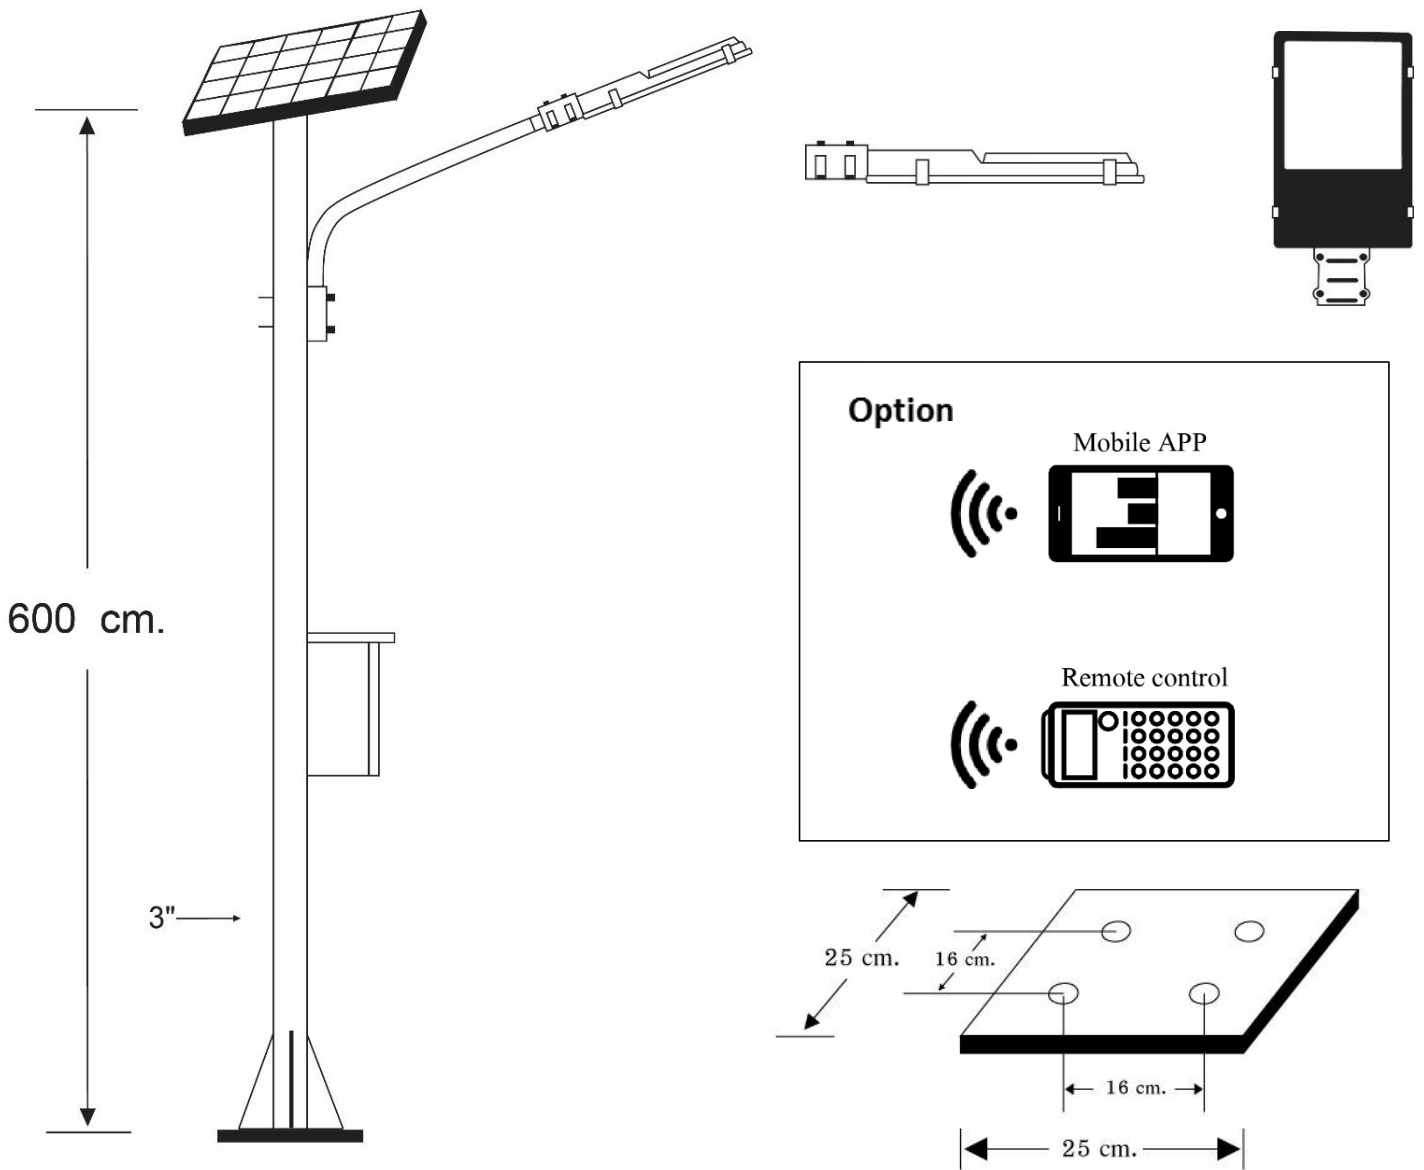

ไฟถนนพลังงานแสงอาทิตย์

Solar Street Light

ไฟถนนโซล่าเซลล์ นวัตกรรมระบบส่องสว่างที่เป็นมิตรต่อสิ่งแวดล้อม ออกแบบและผลิตโดยใช้วัสดุที่ผลิตได้ในประเทศไทยเป็นหลัก ง่ายต่อการติดตั้งและการบำรุงรักษา ด้วยชื่อเสียงที่ยาวนานกว่า 15 ปี เรามั่นใจว่าเราเป็นหนึ่งในผลิตภัณฑ์ที่ดีที่สุดและมีบริการหลังการขายที่ยอดเยี่ยม

Model : NSS-20W6

คุณสมบัติเฉพาะ

- แผง Solar Cell ขนาด 65 วัตต์ แบบ Poly or Mono Crystalline มาตรฐาน CE Standard
- เสาสูง 6 เมตรทำจากเหล็กเคลือบกัลวาไนซ์
- ตู้เหล็กควบคุมการทำงานแบบมีหลังคา กันน้ำฝนได้เป็นอย่างดี
- ให้ความสว่างด้วยหลอด LED Hi Power 20W
- ระบบควบคุมการทำงานอัตโนมัติ ทำงานโดยเปิดเองในเวลากลางคืนด้วยระบบเซ็นเซอร์ในตัว และปิดเองในตอนเช้า หรือเมื่อแบตเตอรี่อ่อน
- ควบคุมด้วยระบบการชาร์จอัจฉริยะแบบ PWM (Pulse Width Modulate) และ 3 Stage Charge
- สามารถตั้งโหมดการทำงานด้วยระบบ Infrared โดยผ่าน Application บนมือถือหรือสมาร์ตโฟนในระบบ Android (option)
- สำรองไฟ 2 วัน ในกรณีไม่มีแดด
- แบตเตอรี่ชนิด Seal Lead Acid (Free Maintenance) 12V/55AH

Solar Street Light Model : NSS-20W6  	
รายละเอียด	
แผงโซลาร์เซลล์	65W Mono / Poly Crystalline **ปรับเปลี่ยนได้**
หลอดไฟ	LED Hi Power 20W
แบบโคม	ทรงโคมสี่เหลี่ยม ตัวเรือนทำจากอลูมิเนียม
ระยะเวลาส่องสว่าง	ตลอดคืน / สักรองไฟ 2 วัน
โปรแกรมการทำงาน	สามารถตั้งโหมดการทำงานผ่าน Application บนสมาร์ตโฟน (ระบบAndroid) โดยการส่งสัญญาณ Infrared , รองรับ 12V/24V, Auto/ Manual
แบตเตอรี่	Free Maintenance Battery 12V/55AH (Seal Lead Acid) **ปรับเปลี่ยนได้**
ความสูง (เสา)	ขนาด 6 เมตร **ปรับเปลี่ยนได้**