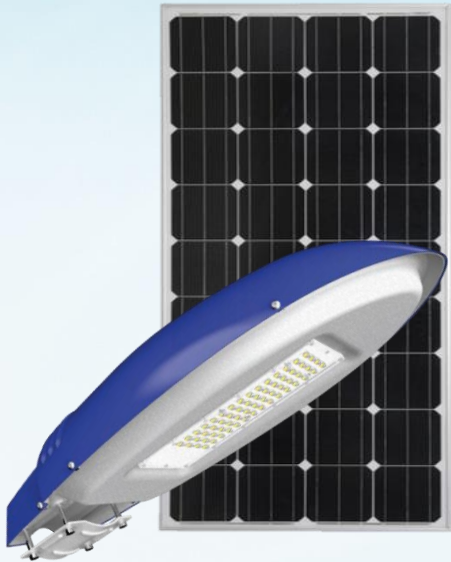

ไฟถนน โซล่าเซลล์ แบบ Integrated Solar Street Light นวัตกรรมใหม่ของระบบไฟส่องสว่าง ที่ให้ความสว่างด้วยหลอด LED แบบ Hi Power และระบบเก็บประจุไฟด้วยแบตเตอรี่ LifePO4 เทคโนโลยีแบตเตอรี่ใหม่ล่าสุดอายุการใช้งานยาวนาน 3-5 ปีที่รวมอยู่ในโคม ง่ายต่อการติดตั้ง

| Data Sheet Model : | BC-OPP-30WX2 |
|--------------------|---------------------------------------|
| แผงโซล่าเซลล์ | 5V/80W จำนวน 2 แผง |
| ชุดส่องสว่าง | LED Hi Power 30W จำนวน 2 โคม |
| ระยะเวลาส่องสว่าง | ตลอดคืน (12 ชม.) |
| วัสดุโคม | Die Casting Aluminum |
| แบตเตอรี่ | 3.2V/60AH (192 WH) จำนวน 2 ลูก |
| ความสูง (เสา) | ขนาด 6 เมตร **ปรับเปลี่ยนได้** |