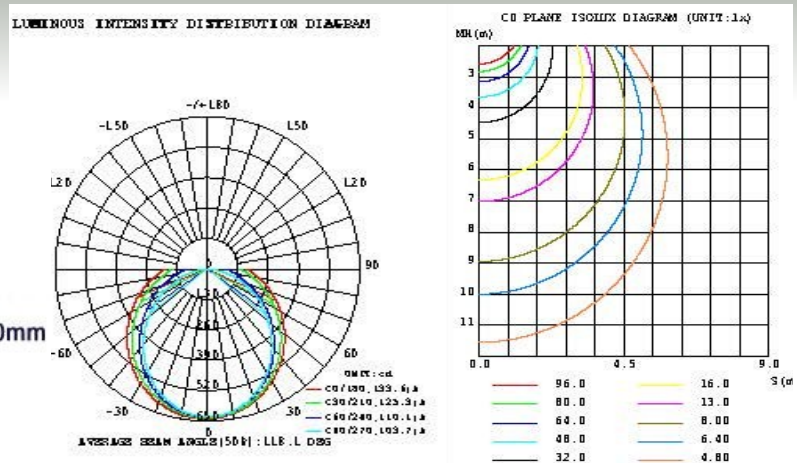

ขนาด (วัตต์)	ความยาว (mm.)	เส้นผ่าศูนย์กลาง
9-10 W	600	26 mm.
18-22 W	1200	26 mm.

Long life

✓ 50,000 Hours. Equipped with Hi-Quality LEDs

รุ่น	ระบบ	กำลังวัตต์	ชั่วหลอด	สี	อุณหภูมิสี (K)	ความสว่าง (LM)	มุมมอง
NSL-600-AV	220 V	9 W	G-13	Cool /Warm	3,500 /6,500	810 lm.	220
NSL-1200-EP	220 V	18 W	G-13	Cool /Warm	3,500 /6,500	1,200 lm.	120
NSL-1200-BT	220 V	22 W	G-13	Cool /Warm	3,500 /6,500	2,000 lm.	120
NSL-1200-AV	220 V	18 W	G-13	Cool /Warm	3,500 /6,500	1,620 lm.	220